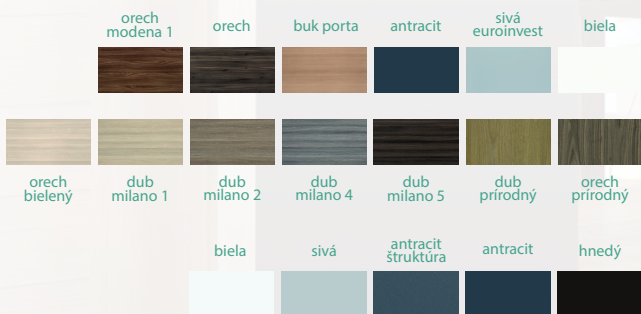

PORTA KWARC

profil zárubne / profil zárubně

Kwarc III 105 mm	420,00 €	360,00 €
	9000,00 Kč	7800,00 Kč

Kwarc I 105 mm	350,00 €
	7600,00 Kč

farba zárubne
barva zárubně

voliteľné príslušenstvo / voliteľné příslušenství

prídavná rozeta
prídavná rozeta
12,00 €
263,00 Kč

kľučka-guľa
klika - koule
33,00 €
750,00 Kč