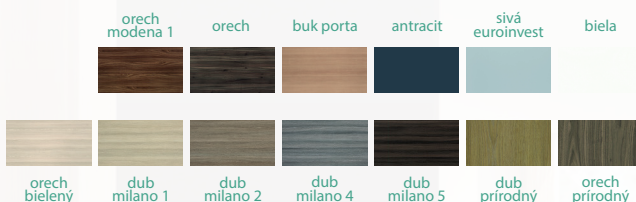

premium biela*

agát strieborný dub tmavý dub šarlátový agát medový borovica nórska wenge white

dub škandinávsky dub prírodný dub sibírsky dub južný dub klasický buk škandinávsky dub malibu dub kalifornia dub hawana

cena dverí zahrňuje sklo čínčila / cena dverí zahrňuje sklo čínčila

PORTA CPL 1

PORTA CPL 5.1

PORTA CPL 5.2

PORTA CPL 5.4

PORTA CPL 5.5

kľučky na výber / kliky na výber

uvedená cena je vrátane rozety /bb,pz,wc/