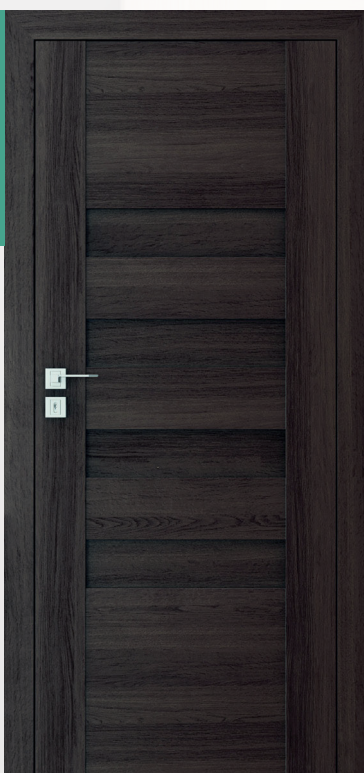

PORTA KONCEPT C

PORTA KONCEPT H0