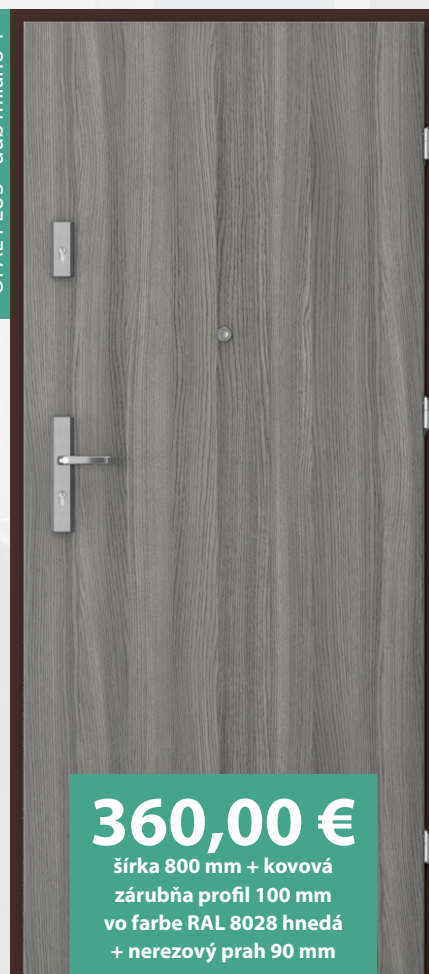

VSTUPNÉ DVERE BEZPEČNOSTNÁ TRIEDA RC 2 VO FARBE DUB MILANO 4 + ZÁRUBŇA RAL 8028 IHNEĎ K ODBERU

VSTUPNÍ DVEŘE
BEZPEČNOSTNÍ TŘÍDA RC 2
V BARVĚ DUB MILANO 4
+ ZÁRUBEŇ RAL 8028

360,00 €

šířka 800 mm + kovová
zárubňa profil 100 mm
vo farbe RAL 8028 hnedá
+ nerezový prah 90 mm

7800,00 Kč