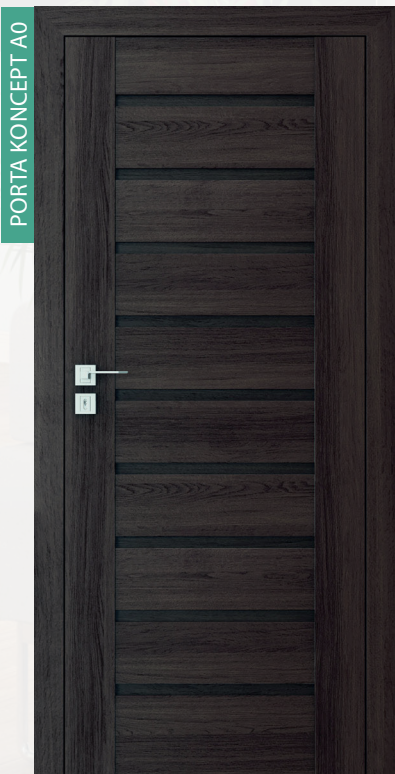

VERTE PREMIUM D

klučky na výběr / kliky na výběr

uvedená cena je vrátane rozety /bb,pz,wc/

od **235,00 €**
komplet so zárubňou
od 75 mm - 179 mm

od **250,00 €**
komplet so zárubňou
od 180 mm - 299 mm

od **5100,00 Kč**

od **5500,00 Kč**

		Portasynchro 3D						75-179 mm	180-299 mm	
premium biela*	agát strieborný	dub tmavý	dub šarlátový	agát medový	borovica nórska	wenge white	235,00 €	250,00 €		
							5100,00 Kč	5500,00 Kč		
							285,00 €	300,00 €		
							6100,00 Kč	6400,00 Kč		
							255,00 €	275,00 €		
							5500,00 Kč	6000,00 Kč		
							310,00 €	325,00 €		
							6600,00 Kč	7200,00 Kč		

PORTA KONCEPT A