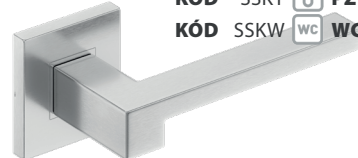

**METRO** 16|350KÓD METRK  
nerez | nerez

**SKLADOM** KÓD SSKK BB 5,00|110  
 KÓD SSKY PZ 5,00|110  
 KÓD SSKW WC 9,50|220

**SAPHIRE** 15|340

KÓD SNOK

nerez | nerez

**SKLADOM** KÓD SSKK BB 5,00|110  
 KÓD SSKY PZ 5,00|110  
 KÓD SSKW WC 9,50|220