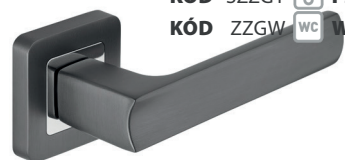

IBIZA 18|380

KÓD ZIBZG
graft/chróm | grafit/chrom

SKLADOM KÓD SZZGK BB 7,00|153
KÓD SZZGY PZ 7,00|153
KÓD ZZGW WC 10,40|223