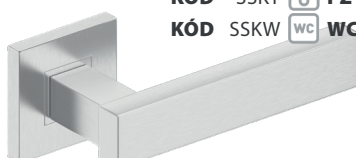

ONYX 15,50|350

KÓD SOK
nerez | nerez

SKLADOM KÓD SSKK BB 5,00|110
KÓD SSKY PZ 5,00|110
KÓD SSKW WC 9,50|220