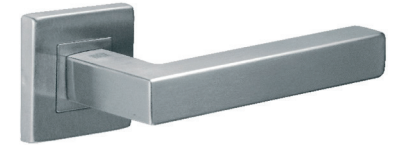

QUATTRO

25,00 €
520,00 Kč

inox | inox

BB 5,80|120
PZ 5,80|120
WC 19,30|380