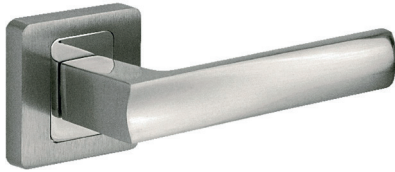

FLIP

13,50 €
300,00 Kč

nikel-satyna / chróm
nikl-satyna / chrom

BB 5,80|120
PZ 5,80|120
WC 7,40|155