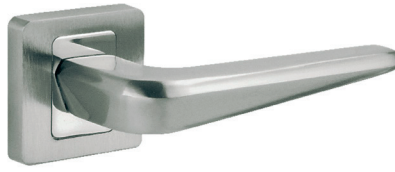

ROMEO

13,50 €
300,00 Kč

nikel-satyna / chróm
nikl-satyna / chrom

BB 5,80|120
PZ 5,80|120
WC 7,40|155