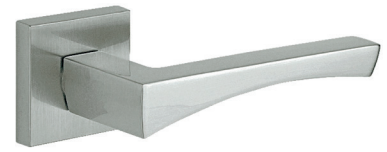

ONYX Q

35,00 €
680,00 Kč

nikel-satyna
nikl-satyna

BB 10,80|209
PZ 10,80|209
WC 16,90|325