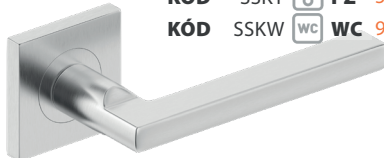

METRO 16|350

KÓD METRK
nerez | nerez

SKLADOM KÓD SSKK BB 5,00|110
KÓD SSKY PZ 5,00|110
KÓD SSKW WC 9,50|220