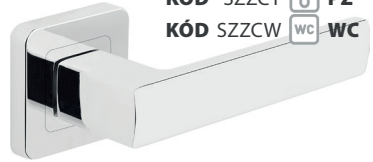

TREND 17|380

KÓD ZBRZC
chróm lesklý | chrom lesklý

DO 7 DNÍ KÓD SZZCK BB 6,50|140
KÓD SZZCY PZ 6,50|140
KÓD SZZCW WC 9,50|210