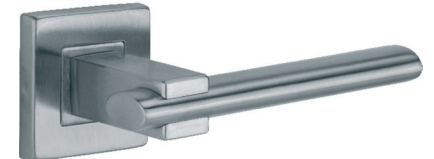

## JÚLIA

39,00 €  
945,00 Kč

chróm | chrom

**BB** 9,50|156  
**PZ** 9,50|156  
**WC** 9,50|156

FLIP BB

FLIP WC

FLIP WC2

FLIP PZ