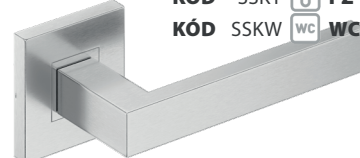

TOPAZ 12,50|280

KÓD STK
nerez | nerez

SKLADOM KÓD SSKK BB 5,00|110
KÓD SSKY PZ 5,00|110
KÓD SSKW WC 9,50|220