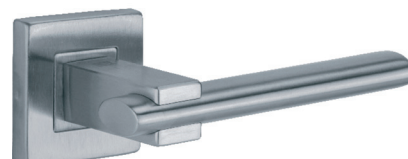

## JÚLIA

39,00 €  
945,00 Kč

chróm | chrom

0 BB 9,50|156  
1 PZ 9,50|156  
WC WC 9,50|156

FLIP BB

FLIP WC

FLIP WC2

FLIP PZ