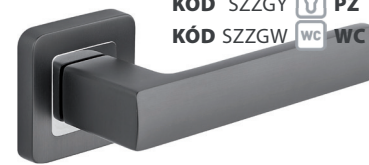

TREND 17|380

KÓD ZBRZG
chróm/grafit | chrom/grafit

DO 7 DNÍ KÓD SZZGK BB 7,00|153
KÓD SZZGY PZ 7,00|153
KÓD SZZGW WC 10,40|223