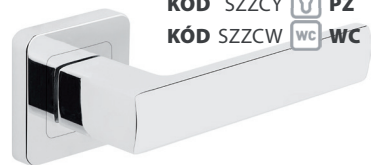

TREND 17|380

KÓD ZBRZC
chróm lesklý | chrom leskly

DO 7 DNÍ KÓD SZZCK BB 6,50|140
KÓD SZZCY PZ 6,50|140
KÓD SZZCW WC 9,50|210