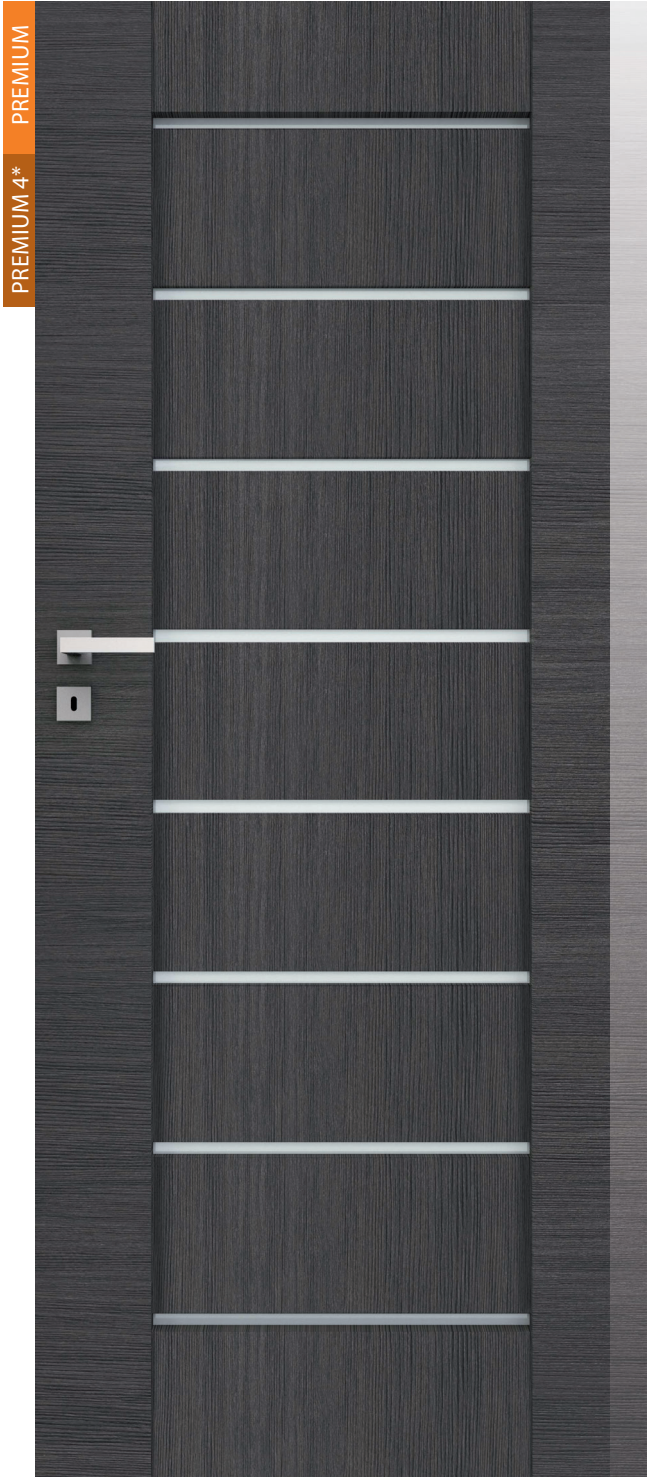

od 205,00 € komplet so zárubňou a kľučkou do 180 mm	od 220,00 € komplet so zárubňou a kľučkou do 300 mm
od 4500,00 Kč	od 4800,00 Kč

! Tip: V prípade objednania setu bez kľučky zníženie ceny o 5€/100Kč!

biela štruktúra	biela matná	biela borovica	brest sibírsky	dub pieskový	dub bielený ryfľa	dub vintage	jaseň	orech tmavý ryfľa	Premium: do 180 mm 205,00 € 4500,00 Kč	3D: do 180 mm 205,00 € 4500,00 Kč	dub grand	brest	orech americký
bílá štruktúra	bílá matná	borovice bílá	jilm sibírsky	dub pískový	dub bělený ryfľa	dub vintage	jasan	orech tmavý ryfľa	do 300 mm 220,00 € 4800,00 Kč	do 300 mm 220,00 € 4800,00 Kč	dub grand	jilm	orech americký
dub zlatý ryfľa	orech karamelový	jilm tabac	jilm antracit	dub šedý ryfľa	wenge tmavé	šedá ryfľa	čierná ryfľa				dub poľský 3D	eben	
dub zlatý ryfľa	orech karamelový	brest tabak	brest antracit	dub sivý ryfľa	wenge tmavé	sivá ryfľa	čierna ryfľa				dub poľský 3D	eben	

DRE PREMIUM