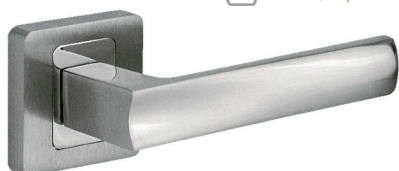

FLIP

13,50 €
300,00 Kč

nikel-satyna / chróm
nikl-satyna / chrom

0 BB 5,80|120
1 PZ 5,80|120
WC WC 7,40|155