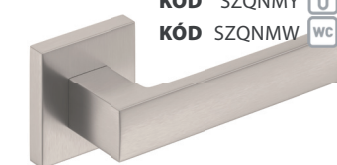

CUBE Q 29|640

KÓD ZCUKMN
nikel matný, kartáčovaný | niki matný, kartáčovaný

DO 7 DNÍ KÓD SZQNMK BB 9,50|210
KÓD SZQNMY PZ 9,50|210
KÓD SZQNMW WC 16,50|370