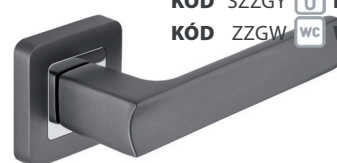

IBIZA 18|380

KÓD ZIBZG
grafit/chróm | grafit/chrom

SKLADOM KÓD SZZGK BB 7,00|153
KÓD SZZGY PZ 7,00|153
KÓD ZZGW WC 10,40|223