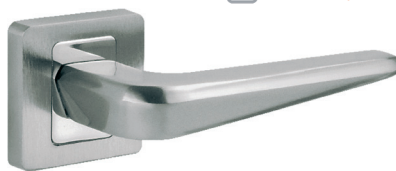

## ROMEO

13,50 €  
300,00 Kč

nikel-satyna / chróm  
nikl-satyna / chrom

0 BB 5,80|120  
1 PZ 5,80|120  
WC WC 7,40|155