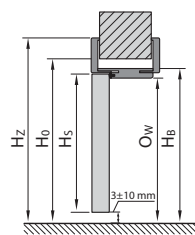

KONSTANTNÍ ZÁRUBEŇ /
KONŠTANTNÁ ZÁRUBŇA

REGULOVANÁ BEZPOLO-
DRÁŽKOVÁ ZÁRUBEŇ /
REGULOVANÁ BEZPOLO-
DRÁŽKOVÁ ZÁRUBŇA

ZÁRUBEŇ VERTE SMART /
ZÁRUBŇA VERTE SMART

TYP ZÁRUBNĚ CN/DIN	ROZMĚR	S _s	H _s	D _s	S ₀	H ₀	O _s	O _w	S _B	H _B	S _Z	H _Z	T _{slw}
Konstantní zárubeň / Konštantná zárubňa	60	648/610	1985	40	715/680	2030	606/569	1971	694/657	2015	804/767	2070	+20 / +10
	70	748/735			815/805		706/694		794/782		904/892		
	80	848/860			915/930		806/819		894/907		1004/1017		
	90	948/985			1015/1055		906/944		994/1032		1104/1142		
	100	1048 / -			1115 / -		1006 / -		1094 / -		1204 / -		
Regulovaná zárubeň / Regulovaná zárubňa	60	648/610	1985	40	685/650	2015	606/569	1971	650/613	1993	790/753	2063	+20 / +10
	70	748/735			785/775		706/694		750/738		890/878		
	80	848/860			885/900		806/819		850/863		990/1003		
	90	948/985			985/1025		906/944		950/988		1090/1128		
	100	1048 / -			1085 / -		1006 / -		1050 / -		1190 / -		
Regulovaná zárubeň bezpolodrážková / Regulovaná zárubňa bezpolodrážková	60	622/584	1972	40	685/650	2015	606/569	1971	650/613	1993	790/753	2063	+20 / +10
	70	722/709			785/775		706/694		750/738		890/878		
	80	822/834			885/900		806/819		850/863		990/1003		
	90	922/959			985/1025		906/944		950/988		1090/1128		
	100	1022 / -			1085 / -		1006 -		1050 / -		1190 / -		
Univerzální zárubeň bezpolodrážková SMART / Univerzálna zárubňa bezpolodrážková SMART	60	622/584	1972	40	715/675	2030	606/569	1971	686/648	2011	806/768	2071	+20 / +10
	70	722/709			815/800		706/694		786/773		906/893		
	80	822/834			915/925		806/819		886/898		1006/1018		
	90	922/959			1015/1025		906/944		986/1023		1106/1143		
	100	1022 / -			1115 / -		1006 / -		1086 / -		1106 / -		