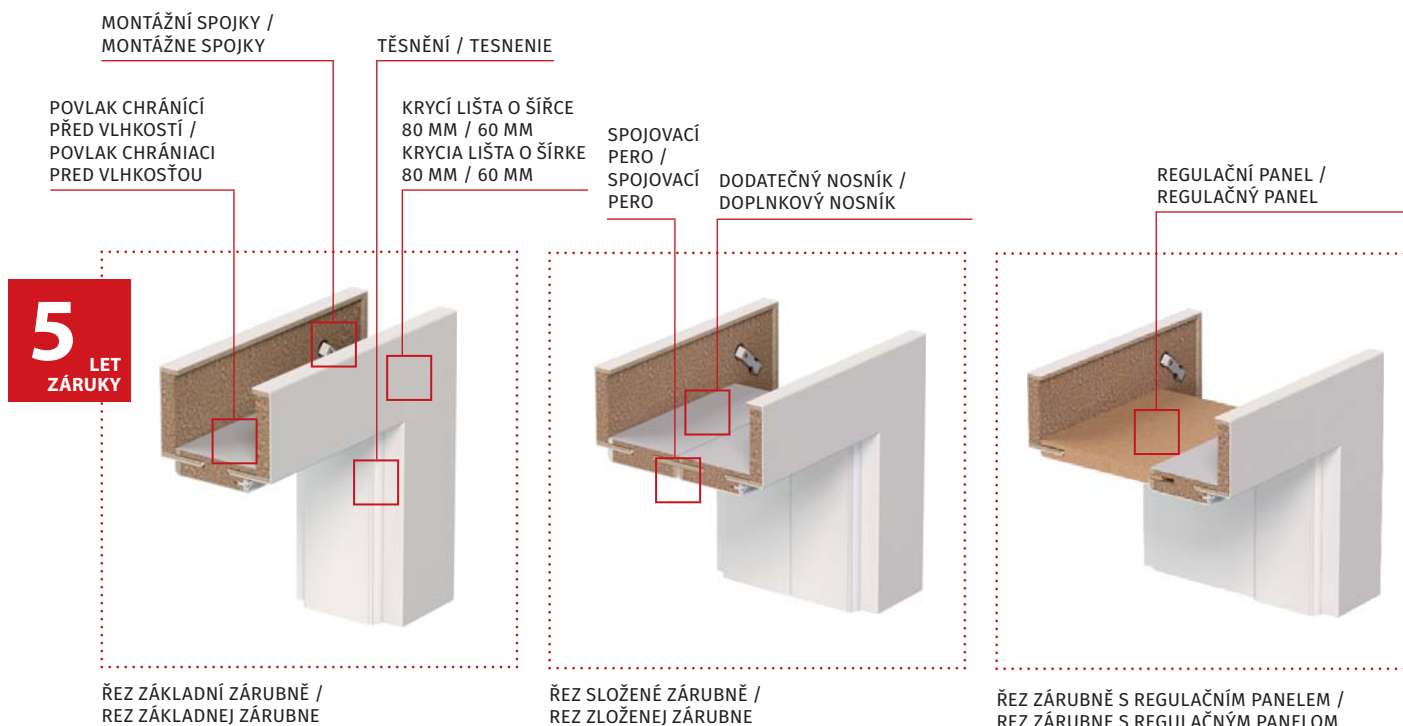

DODATOČNÉ RIEŠENIE

- zárubňa vo verzii „tunel“ (priechodná) - pre použitie ako obloženie stavebného otvoru v mieste kde sa nepredpokladá umiestnenie křídla, alebo ako část posuvného systému, nie je vybavená tesnením, protiplechem, závěsy
- složená zárubňa – určena pro obloženie stien s hrúbkou max. 558 mm, skladá sa zo štandardnej časti a navyše nosníka so spojovacím perom
- regulačný panel – umožňuje rozšírenie štandardnej zárubne na max. 460 mm s pomocou dodatočného panelu, vyrobeného z materiálu MDF, regulačný panel je dostupný v dvoch veľkostiach 80 a 160 mm
- zárubňa pre dvojkrídlové dvere – vybavenie 6ks závesov (zárubňová část), nie je vybavená protiplechem zámku.

ROZMERY

- jednokřídlové: „60“, „70“, „80“, „90“, „100“
- dvojkrídlové: ľubovoľná kombinácia rozmerov uvedených vyššie

UPOZORNENIE

- Technické schválenie 15-5664/2012, ITB Varšava.
- Montáž zárubne je potrebné vykonávať v prostredí, kde sú kompletne dokončené steny (tapety, obklady, maľovanie apod.) a podlahy (napr. parkety).

Rozsah šírky steny: A-75÷95 mm, B-95÷115 mm, C-120÷140 mm, D-140÷160 mm, E-160÷180 mm, F-180÷200 mm, G-200÷220 mm, H-220÷240 mm, I-240÷260 mm, J-260÷280 mm, K-280÷300 mm

Rozsah šírky steny pre regulační panel: vodorovný A - 80 mm, vodorovný B - 160 mm, zvislý A - 80 mm, zvislý B - 160 mm.