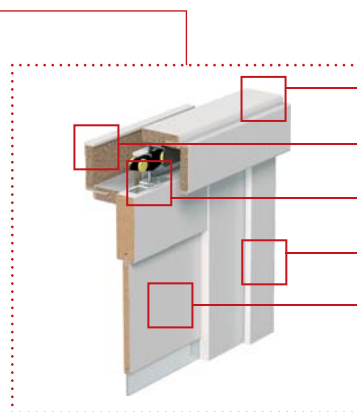

- KRYCÍ LIŠTA / KRYCIA LIŠTA
- REGULOVANÁ ZÁRUBEŇ V PRŮCHOZÍ VERZI /
  REGULOVANÁ ZÁRUBŇA VO VERZII TUNEL
- KOLEJNICE S POJEZDOVÝMI VOZÍKY /
  KOLAJNICA S POJEZDOVÝMI VOZÍKMI
- DORAZOVÁ ČÁST / DORAZOVÁ ČASŤ
- KŘÍDLO V POSUVNÉ VERZI / KRÍDLO V POSUVNEJ VERZII