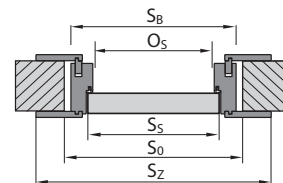

KONSTANTNÍ ZÁRUBEŇ /
KONŠTANTNÁ ZÁRUBŇA

REGULOVANÁ BEZPOLO-
DRÁŽKOVÁ ZÁRUBEŇ /
REGULOVANÁ BEZPOLO-
DRÁŽKOVÁ ZÁRUBŇA

ZÁRUBEŇ VERTE SMART /
ZÁRUBŇA VERTE SMART

TYP ZÁRUBNĚ CN/DIN	ROZMĚR	S _s	H _s	D _s	S ₀	H ₀	O _s	O _w	S _B	H _B	S _Z	H _Z	T _{slw}
Konstantní zárubeň / Konštantná zárubňa	60	648/610	1985	40	715/680	2030	606/569	1971	694/657	2015	804/767	2070	+20 / +10
	70	748/735			815/805		706/694		794/782		904/892		
	80	848/860			915/930		806/819		894/907		1004/1017		
	90	948/985			1015/1055		906/944		994/1032		1104/1142		
	100	1048 / -			1115 / -		1006 / -		1094 / -		1204 / -		
Regulovaná zárubeň / Regulovaná zárubňa	60	648/610	1985	40	685/650	2015	606/569	1971	650/613	1993	790/753	2063	+20 / +10
	70	748/735			785/775		706/694		750/738		890/878		
	80	848/860			885/900		806/819		850/863		990/1003		
	90	948/985			985/1025		906/944		950/988		1090/1128		
	100	1048 / -			1085 / -		1006 / -		1050 / -		1190 / -		
Regulovaná zárubeň bezpolodrážková / Regulovaná zárubňa bezpolodrážková	60	622/584	1972	40	685/650	2015	606/569	1971	650/613	1993	790/753	2063	+20 / +10
	70	722/709			785/775		706/694		750/738		890/878		
	80	822/834			885/900		806/819		850/863		990/1003		
	90	922/959			985/1025		906/944		950/988		1090/1128		
	100	1022 / -			1085 / -		1006 -		1050 / -		1190 / -		
Univerzální zárubeň bezpolodrážková SMART / Univerzálna zárubňa bezpolodrážková SMART	60	622/584	1972	40	715/675	2030	606/569	1971	686/648	2011	806/768	2071	+20 / +10
	70	722/709			815/800		706/694		786/773		906/893		
	80	822/834			915/925		806/819		886/898		1006/1018		
	90	922/959			1015/1025		906/944		986/1023		1106/1143		
	100	1022 / -			1115 / -		1006 / -		1086 / -		1106 / -		