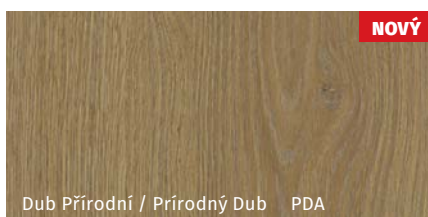

VÍCE BAREV – PODÍVEJTE SE NA KOLEKCI G, L, N VIAC FARIEB – POZRITE SA NA KOLEKCIU A-N

FÓLIE / FÓLIA PERFECT 3D