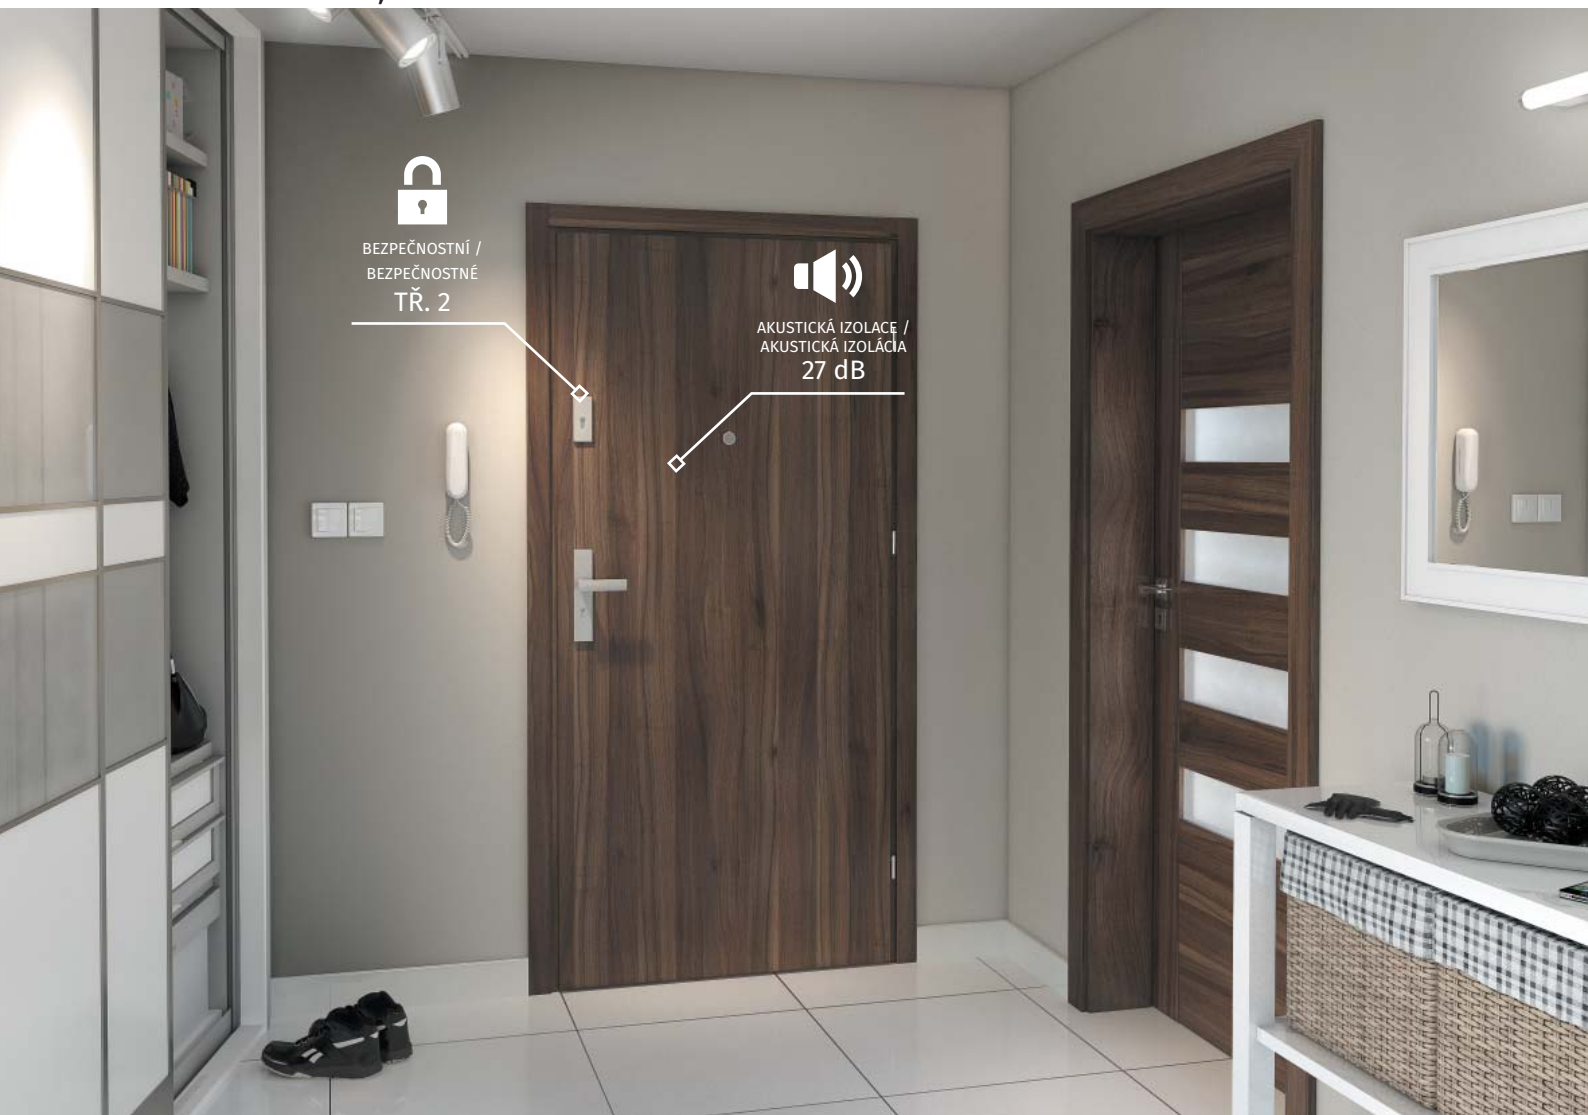

FORES BASIC

AKUSTICKÉ 27 DB; ZÁMEK TŘÍDY 2 ZABEZPEČENÍ PROTI VLOUPÁNÍ /
AKUSTICKÉ 27 DB; ZÁMOK TRIEDY 2 ZABEZPEČENIE PROTI VLÁMANIU

MODEL PLNÝ, LAMINÁT CPL, OŘECH SE ZÁRUBNÍ MDF / MODEL PLNÝ, LAMINÁT CPL, OŘECH SO ZÁRUBŇOU MDF