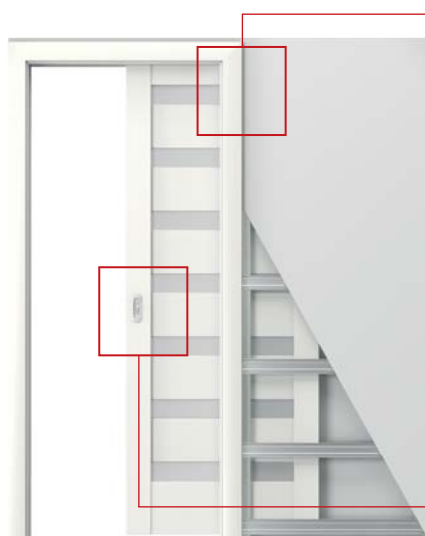

KONSTRUKČNÍ KAZETA S KOLEJNICÍ A POJEZDOVÝMI VOZÍKY /
KONŠTRUKČNÁ KAZETA S KOLAJNICOU A POJAZDOVÝMI VOZÍKMI

KŘÍDLO V POSUVNÉ VERZI* /
KRÍDLO V POSUVNEJ VERZII*

ZÁRUBEŇ POSUVNÉHO SYSTÉMU DO STĚNY /
ZÁRUBŇA POSUVNÉHO SYSTÉMU DO STENY