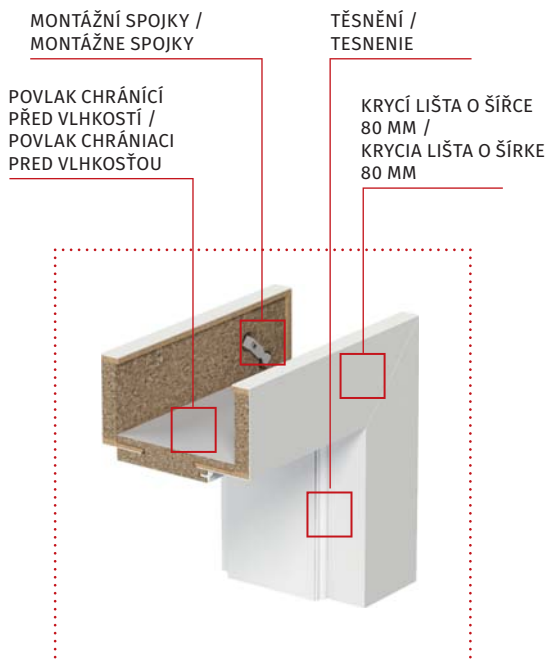

KONŠTRUKCIA ZÁRUBNE

Zárubňa sa skladá z:

- hlavných nosníkov: vodorovného a dvoch zvislých zhotovených z materiálov
- na báze dreva a vybavených nevyhnutnými prvkami kovania a z príslušenstva
- Zárubňa sa vyrába a dodáva klientovi ako komplet prvkov určených na zloženie na mieste montáže.

DOSTUPNOSŤ

zárubňa, lišty, štvrt-lišty v rovnakej povrchovej úprave ako křídlo (Decor, Dur, Cortex, Super Matt, Synchro 3D, Perfect 3D).

VYBAVENIE

- protiplech zámku
- 3 komplety regulovaných 3D závesov
- gumové tesnenie po obvode zárubne
- montážne spojky

DODATOČNÉ RIEŠENIE

- zárubňa pre dvojkřídlové dvere – vybavenie 4ks závesov, nie je vybavená protiplechom zámku

ROZMERY

- jednokřídlové: „60“, „70“, „80“, „90“, „100“
- dvojkřídlové: ľubovoľná kombinácia rozmerov uvedených vyššie.

UPOZORNENIE

- Technické schválenie AT-15-5664/2012, ITB Warszawa
- Montáž zárubne je potrebné vykonávať v prostredí, kde sú kompletne dokončené steny (tapety, obklady, maľovanie apod.) a podlahy (napr. parkety).
- S ohľadom na protiplech závesov nutné brať zreteľ pri zhotovovaní montážneho otvoru, pozrite Návod.
- Zářezy do miest osadenia puzdiar závesov upevňovaných do zárubne.
- Požadovaný tretí záves s rozmerom „100“.

5
LET
ZÁRUKY