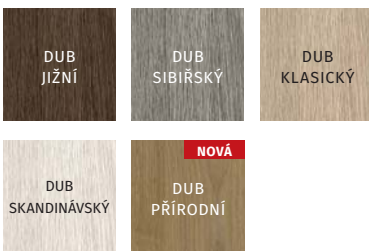

FÓLIE / FÓLIA PERFECT 3D**

** Fólie s efektem připomínajícím strukturu dřeva / ** Fólia s efektem připomínajícím štruktúru dreva