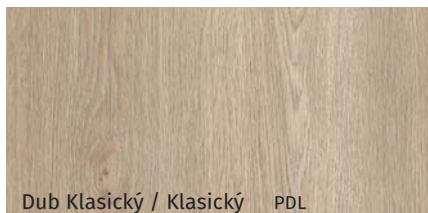

VÍCE BAREV – PODÍVEJTE SE NA KOLEKCI G, L, N VIAC FARIEB – POZRITE SA NA KOLEKCIU A-N

FÓLIE / FÓLIA PERFECT 3D