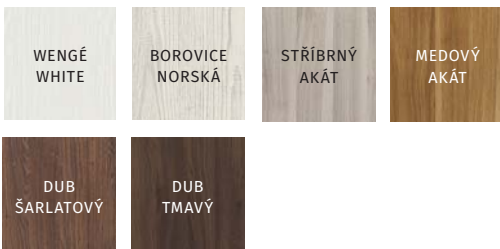

FÓLIE / FÓLIA DECOR

FÓLIE / FÓLIA DUR

FÓLIE / FÓLIA SYNCHRO 3D