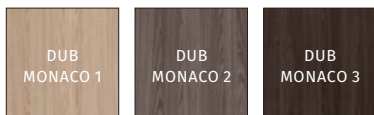

LIFT
DUB MONACO 3

LAKOVANÁ DESKA (VERTE BASIC) / LAKOVANÁ DOSKA (VERTE BASIC)

LAKOVANÁ DESKA (VERTE BASIC PLUS) / LAKOVANÁ DOSKA (VERTE BASIC PLUS)

NOVÁ JAKOST /
NOVÁ KVALITA

MODERNÍ RÁMOVÝ PROFIL VERTE BASIC PLUS /
MODERNÝ RÁMOVÝ PROFIL VERTE BASIC PLUS