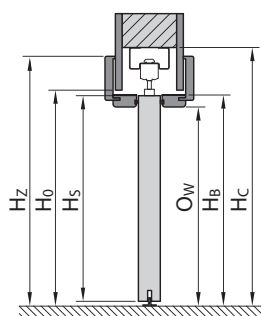

POSUVNÝ SYSTÉM DO ZDI VERTE / POSUVNÝ SYSTÉM DO STENY VERTE

POSUVNÝ SYSTÉM CN	ROZMĚR	S_s	H_s	D_s	S_0	H_0	O_s	O_w	H_z	M_s	M_G	B_G	$T_{s/w}$
Nástěnný posuvný systém / Nástěnný posuvný systém	60	644	1985	40	680	2015	606	1971	2074	1413	103	60	+20/+10
	70	744			780		706			1613			
	80	844			880		806			1813			
	90	944			980		906			2013			
	100	1044			1080		1006			2213			

POSUVNÝ SYSTÉM CN	ROZMĚR	S_s	H_s	D_s	S_0^*	H_0^*	O_s	O_w	S_b	H_b	S_z	H_z	$T_{s/w}$	S_c	H_c
Posuvný systém do zdi jednokřídlý / Posuvný systém do steny jednokřídlový	60	644	1985	40	670	2030	609	1973	664	1995	793	2065	+10/+5	1355	2083
	70	744			770		709		764		893			1555	
	80	844			870		809		864		1093			1755	
	90	944			970		909		964		1193			1955	
	100	1044			1070		1009		1064		1993			2155	
Posuvný systém do zdi dvoukřídlý / Posuvný systém do steny dvoukřídlový	60 + 60	644	1985	40	1290	2030	1234	1973	1278	1995	1418	2065	+10/+5	2613	2083
	70 + 70	744			1490		1434		1478		1618			3013	
	80 + 80	844			1690		1634		1678		1818			3413	
	90 + 90	944			1890		1834		1878		2018			3813	
	100 + 100	1044			2090		2034		2078		2218			4213	

* Pro posuvný systém do stěny VERTE rozměry S_0 a H_0 znamenají rozměr v otvoru stěny bez ohledu na ocelovou kazetu. /

* Pre posuvný systém do steny VERTE rozměry S_0 a H_0 znamenají rozmer v otvore steny bez ohľadu na oceľovú kazetu.