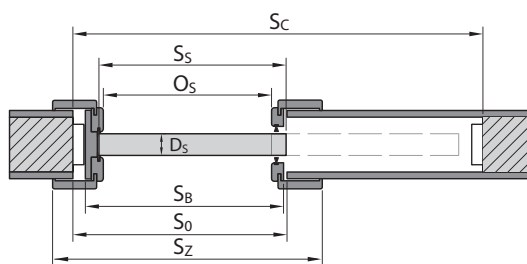

POSUVNÝ SYSTÉM DO ZDI VERTE / POSUVNÝ SYSTÉM DO STENY VERTE

POSUVNÝ SYSTÉM CN	ROZMĚR	S_s	H_s	D_s	S_0	H_0	O_s	O_w	H_z	M_s	M_G	B_G	$T_{s/w}$
Nástěnný posuvný systém / Nástěnný posuvný systém	60	644	1985	40	680	2015	606	1971	2074	1413	103	60	+20/+10
	70	744			780		706			1613			
	80	844			880		806			1813			
	90	944			980		906			2013			
	100	1044			1080		1006			2213			

POSUVNÝ SYSTÉM CN	ROZMĚR	S_s	H_s	D_s	S_0^*	H_0^*	O_s	O_w	S_b	H_b	S_z	H_z	$T_{s/w}$	S_c	H_c
Posuvný systém do zdi jednokřídlý / Posuvný systém do steny jednokřídlový	60	644	1985	40	670	2030	609	1973	664	1995	793	2065	+10/+5	1355	2083
	70	744			770		709		764		893			1555	
	80	844			870		809		864		1093			1755	
	90	944			970		909		964		1193			1955	
	100	1044			1070		1009		1064		1993			2155	
Posuvný systém do zdi dvoukřídlý / Posuvný systém do steny dvoukřídlový	60 + 60	644	1985	40	1290	2030	1234	1973	1278	1995	1418	2065	+10/+5	2613	2083
	70 + 70	744			1490		1434		1478		1618			3013	
	80 + 80	844			1690		1634		1678		1818			3413	
	90 + 90	944			1890		1834		1878		2018			3813	
	100 + 100	1044			2090		2034		2078		2218			4213	

* Pro posuvný systém do stěny VERTE rozměry S_0 a H_0 znamenají rozměr v otvoru stěny bez ohledu na ocelovou kazetu. /

* Pre posuvný systém do steny VERTE rozměry S_0 a H_0 znamenají rozmer v otvore steny bez ohľadu na oceľovú kazetu.