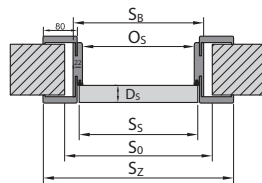

KONSTANTNÍ ZÁRUBEŇ /
KONŠTANTNÁ ZÁRUBŇA

REGULOVANÁ BEZPOLO-
DRÁŽKOVÁ ZÁRUBEŇ /
REGULOVANÁ BEZPOLO-
DRÁŽKOVÁ ZÁRUBŇA

ZÁRUBEŇ VERTE SMART /
ZÁRUBŇA VERTE SMART

TYP ZÁRUBNĚ CN/DIN	ROZMĚR	S _s	H _s	D _s	S ₀	H ₀	O _s	O _w	S _B	H _B	S _Z	H _Z	T _{slw}
Konstantní zárubeň / Konštantná zárubňa	60	648/610	1985	40	715/680	2030	606/569	1971	694/657	2015	804/767	2070	+20 / +10
	70	748/735			815/805		706/694		794/782		904/892		
	80	848/860			915/930		806/819		894/907		1004/1017		
	90	948/985			1015/1055		906/944		994/1032		1104/1142		
	100	1048 / -			1115 / -		1006 / -		1094 / -		1204 / -		
Regulovaná zárubeň / Regulovaná zárubňa	60	648/610	1985	40	685/650	2015	606/569	1971	650/613	1993	790/753	2063	+20 / +10
	70	748/735			785/775		706/694		750/738		890/878		
	80	848/860			885/900		806/819		850/863		990/1003		
	90	948/985			985/1025		906/944		950/988		1090/1128		
	100	1048 / -			1085 / -		1006 / -		1050 / -		1190 / -		
Regulovaná zárubeň bezpolodrážková / Regulovaná zárubňa bezpolodrážková	60	622/584	1972	40	685/650	2015	606/569	1971	650/613	1993	790/753	2063	+20 / +10
	70	722/709			785/775		706/694		750/738		890/878		
	80	822/834			885/900		806/819		850/863		990/1003		
	90	922/959			985/1025		906/944		950/988		1090/1128		
	100	1022 / -			1085 / -		1006 -		1050 / -		1190 / -		
Univerzální zárubeň bezpolodrážková SMART / Univerzálna zárubňa bezpolodrážková SMART	60	622/584	1972	40	715/675	2030	606/569	1971	686/648	2011	806/768	2071	+20 / +10
	70	722/709			815/800		706/694		786/773		906/893		
	80	822/834			915/925		806/819		886/898		1006/1018		
	90	922/959			1015/1025		906/944		986/1023		1106/1143		
	100	1022 / -			1115 / -		1006 / -		1086 / -		1106 / -		