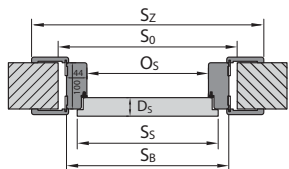

KONSTANTNÍ ZÁRUBEŇ /
KONŠTANTNÁ ZÁRUBŇA

REGULOVANÁ BEZPOLO-
DRÁŽKOVÁ ZÁRUBEŇ /
REGULOVANÁ BEZPOLO-
DRÁŽKOVÁ ZÁRUBŇA

ZÁRUBEŇ VERTE SMART /
ZÁRUBŇA VERTE SMART

TYP ZÁRUBNĚ CN/DIN	ROZMĚR	S _s	H _s	D _s	S ₀	H ₀	O _s	O _w	S _B	H _B	S _Z	H _Z	T _{slw}
Konstantní zárubeň / Konštantná zárubňa	60	648/610	1985	40	715/680	2030	606/569	1971	694/657	2015	804/767	2070	+20 / +10
	70	748/735			815/805		706/694		794/782		904/892		
	80	848/860			915/930		806/819		894/907		1004/1017		
	90	948/985			1015/1055		906/944		994/1032		1104/1142		
	100	1048 / -			1115 / -		1006 / -		1094 / -		1204 / -		
Regulovaná zárubeň / Regulovaná zárubňa	60	648/610	1985	40	685/650	2015	606/569	1971	650/613	1993	790/753	2063	+20 / +10
	70	748/735			785/775		706/694		750/738		890/878		
	80	848/860			885/900		806/819		850/863		990/1003		
	90	948/985			985/1025		906/944		950/988		1090/1128		
	100	1048 / -			1085 / -		1006 / -		1050 / -		1190 / -		
Regulovaná zárubeň bezpolodrážková / Regulovaná zárubňa bezpolodrážková	60	622/584	1972	40	685/650	2015	606/569	1971	650/613	1993	790/753	2063	+20 / +10
	70	722/709			785/775		706/694		750/738		890/878		
	80	822/834			885/900		806/819		850/863		990/1003		
	90	922/959			985/1025		906/944		950/988		1090/1128		
	100	1022 / -			1085 / -		1006 -		1050 / -		1190 / -		
Univerzální zárubeň bezpolodrážková SMART / Univerzálna zárubňa bezpolodrážková SMART	60	622/584	1972	40	715/675	2030	606/569	1971	686/648	2011	806/768	2071	+20 / +10
	70	722/709			815/800		706/694		786/773		906/893		
	80	822/834			915/925		806/819		886/898		1006/1018		
	90	922/959			1015/1025		906/944		986/1023		1106/1143		
	100	1022 / -			1115 / -		1006 / -		1086 / -		1106 / -		