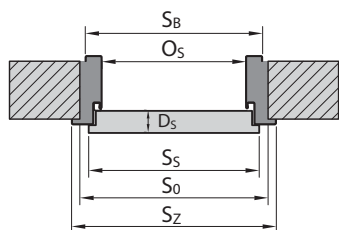

MONTÁŽNÍ ROZMĚRY DVEŘÍ / MONTAŽNE ROZMERY DVERÍ

VERTE FORES A VERTE STRONGER

SMĚR OTEVÍRÁNÍ DVEŘÍ / SMER OTVÁRANIA DVERÍ