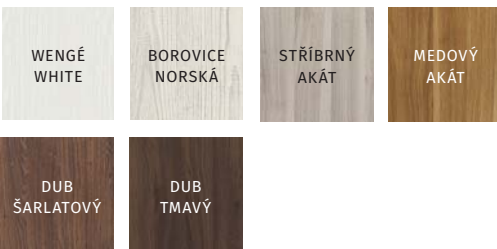

5
LET
ZÁRUKY

MODEL L0
MEDOVÝ AKÁT / MEDOVÝ AGÁT

MODEL L1
MEDOVÝ AKÁT / MEDOVÝ AGÁT

MODEL L2
MEDOVÝ AKÁT / MEDOVÝ AGÁT

MODEL L3
MEDOVÝ AKÁT / MEDOVÝ AGÁT

FÓLIE / FÓLIA DECOR

FÓLIE / FÓLIA DUR

FÓLIE / FÓLIA SYNCHRO 3D