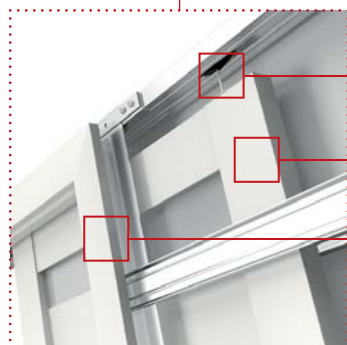

KONSTRUKČNÍ KAZETA S KOLEJNICÍ A POJEZDOVÝMI VOZÍKY /
KONŠTRUKČNÁ KAZETA S KOLAJNICOU A POJAZDOVÝMI VOZÍKMI

KŘÍDLO V POSUVNÉ VERZI* /
KRÍDLO V POSUVNEJ VERZII*

ZÁRUBEŇ POSUVNÉHO SYSTÉMU DO STĚNY /
ZÁRUBŇA POSUVNÉHO SYSTÉMU DO STENY