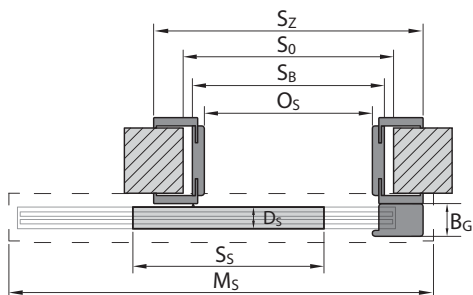

MONTÁŽNÍ ROZMĚRY DVEŘÍ / MONTAŽNE ROZMERY DVERÍ

NÁSTĚNNÝ POSUVNÝ SYSTÉM VERTE / NÁSTENNÝ POSUVNÝ SYSTÉM VERTE