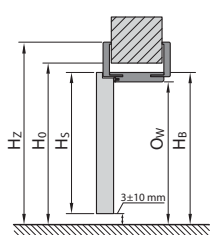

KONSTANTNÍ ZÁRUBEŇ /
KONŠTANTNÁ ZÁRUBŇA

REGULOVANÁ BEZPOLO-
DRÁŽKOVÁ ZÁRUBEŇ /
REGULOVANÁ BEZPOLO-
DRÁŽKOVÁ ZÁRUBŇA

ZÁRUBEŇ VERTE SMART /
ZÁRUBŇA VERTE SMART

TYP ZÁRUBNĚ CN/DIN	ROZMĚR	S _s	H _s	D _s	S ₀	H ₀	O _s	O _w	S _B	H _B	S _Z	H _Z	T _{slw}
Konstantní zárubeň / Konštantná zárubňa	60	648/610	1985	40	715/680	2030	606/569	1971	694/657	2015	804/767	2070	+20 / +10
	70	748/735			815/805		706/694		794/782		904/892		
	80	848/860			915/930		806/819		894/907		1004/1017		
	90	948/985			1015/1055		906/944		994/1032		1104/1142		
	100	1048 / -			1115 / -		1006 / -		1094 / -		1204 / -		
Regulovaná zárubeň / Regulovaná zárubňa	60	648/610	1985	40	685/650	2015	606/569	1971	650/613	1993	790/753	2063	+20 / +10
	70	748/735			785/775		706/694		750/738		890/878		
	80	848/860			885/900		806/819		850/863		990/1003		
	90	948/985			985/1025		906/944		950/988		1090/1128		
	100	1048 / -			1085 / -		1006 / -		1050 / -		1190 / -		
Regulovaná zárubeň bezpolodrážková / Regulovaná zárubňa bezpolodrážková	60	622/584	1972	40	685/650	2015	606/569	1971	650/613	1993	790/753	2063	+20 / +10
	70	722/709			785/775		706/694		750/738		890/878		
	80	822/834			885/900		806/819		850/863		990/1003		
	90	922/959			985/1025		906/944		950/988		1090/1128		
	100	1022 / -			1085 / -		1006 -		1050 / -		1190 / -		
Univerzální zárubeň bezpolodrážková SMART / Univerzálna zárubňa bezpolodrážková SMART	60	622/584	1972	40	715/675	2030	606/569	1971	686/648	2011	806/768	2071	+20 / +10
	70	722/709			815/800		706/694		786/773		906/893		
	80	822/834			915/925		806/819		886/898		1006/1018		
	90	922/959			1015/1025		906/944		986/1023		1106/1143		
	100	1022 / -			1115 / -		1006 / -		1086 / -		1106 / -		