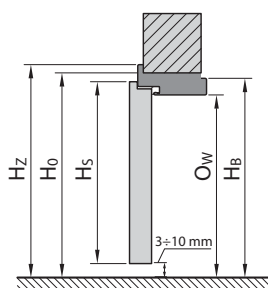

MONTÁŽNÍ ROZMĚRY DVEŘÍ / MONTAŽNE ROZMERY DVERÍ

VERTE FORES A VERTE STRONGER

SMĚR OTEVÍRÁNÍ DVEŘÍ / SMER OTVÁRANIA DVERÍ