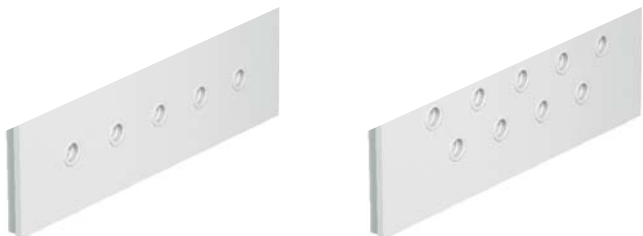

DOPLŇKY / DOPLNKY

VENTILAČNÍ OTVORY / VETRACIE OTVORY

VĚTRACÍ OTVORY (V JEDNÉ ŘADĚ A VE DVOU ŘADÁCH) /
VETRACÍ OTVOR (V JEDNEJ RADE A VE DVOCH RADÁCH)