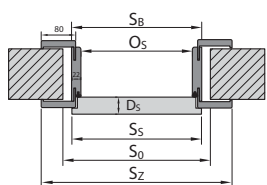

KONSTANTNÍ ZÁRUBEŇ /
KONŠTANTNÁ ZÁRUBŇA

REGULOVANÁ BEZPOLO-
DRÁŽKOVÁ ZÁRUBEŇ /
REGULOVANÁ BEZPOLO-
DRÁŽKOVÁ ZÁRUBŇA

ZÁRUBEŇ VERTE SMART /
ZÁRUBŇA VERTE SMART

TYP ZÁRUBNĚ CN/DIN	ROZMĚR	S _s	H _s	D _s	S ₀	H ₀	O _s	O _w	S _B	H _B	S _Z	H _Z	T _{slw}
Konstantní zárubeň / Konštantná zárubňa	60	648/610	1985	40	715/680	2030	606/569	1971	694/657	2015	804/767	2070	+20 / +10
	70	748/735			815/805		706/694		794/782		904/892		
	80	848/860			915/930		806/819		894/907		1004/1017		
	90	948/985			1015/1055		906/944		994/1032		1104/1142		
	100	1048 / -			1115 / -		1006 / -		1094 / -		1204 / -		
Regulovaná zárubeň / Regulovaná zárubňa	60	648/610	1985	40	685/650	2015	606/569	1971	650/613	1993	790/753	2063	+20 / +10
	70	748/735			785/775		706/694		750/738		890/878		
	80	848/860			885/900		806/819		850/863		990/1003		
	90	948/985			985/1025		906/944		950/988		1090/1128		
	100	1048 / -			1085 / -		1006 / -		1050 / -		1190 / -		
Regulovaná zárubeň bezpolodrážková / Regulovaná zárubňa bezpolodrážková	60	622/584	1972	40	685/650	2015	606/569	1971	650/613	1993	790/753	2063	+20 / +10
	70	722/709			785/775		706/694		750/738		890/878		
	80	822/834			885/900		806/819		850/863		990/1003		
	90	922/959			985/1025		906/944		950/988		1090/1128		
	100	1022 / -			1085 / -		1006 -		1050 / -		1190 / -		
Univerzální zárubeň bezpolodrážková SMART / Univerzálna zárubňa bezpolodrážková SMART	60	622/584	1972	40	715/675	2030	606/569	1971	686/648	2011	806/768	2071	+20 / +10
	70	722/709			815/800		706/694		786/773		906/893		
	80	822/834			915/925		806/819		886/898		1006/1018		
	90	922/959			1015/1025		906/944		986/1023		1106/1143		
	100	1022 / -			1115 / -		1006 / -		1086 / -		1106 / -		