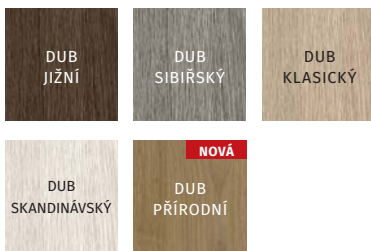

FÓLIE / FÓLIA PERFECT 3D**

** Fólie s efektem připomínajícím strukturu dřeva / ** Fólia s efektem pripomínajúcim štruktúru dreva