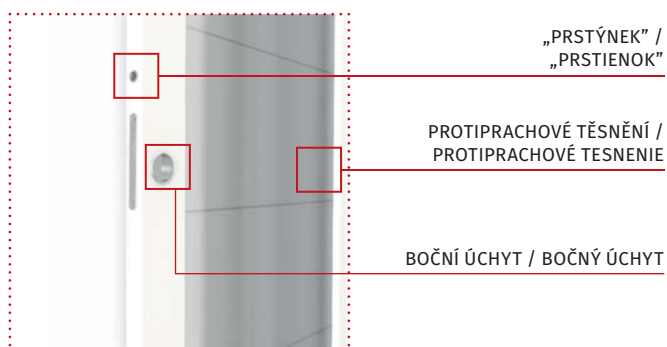

** Fólia s efektom pripominajúcim štruktúru dreva

POSUVNÝ NÁSTĚNNÝ SYSTÉM VERTE

Kompletní sestava¹ jednoho posuvného křídla se skládá z:

- nástěnného systému
- křídla v posuvné verzi²
- zárubně v průchozí verzi, připravené pro posuvný systém².