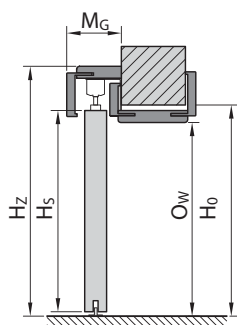

MONTÁŽNÍ ROZMĚRY DVEŘÍ / MONTAŽNE ROZMERY DVERÍ

NÁSTĚNNÝ POSUVNÝ SYSTÉM VERTE / NÁSTENNÝ POSUVNÝ SYSTÉM VERTE