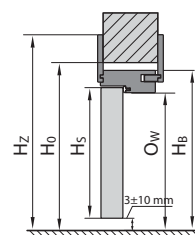

KONSTANTNÍ ZÁRUBEŇ /
KONŠTANTNÁ ZÁRUBŇA

REGULOVANÁ BEZPOLO-
DRÁŽKOVÁ ZÁRUBEŇ /
REGULOVANÁ BEZPOLO-
DRÁŽKOVÁ ZÁRUBŇA

ZÁRUBEŇ VERTE SMART /
ZÁRUBŇA VERTE SMART

TYP ZÁRUBNĚ CN/DIN	ROZMĚR	S _s	H _s	D _s	S ₀	H ₀	O _s	O _w	S _B	H _B	S _Z	H _Z	T _{slw}
Konstantní zárubeň / Konštantná zárubňa	60	648/610	1985	40	715/680	2030	606/569	1971	694/657	2015	804/767	2070	+20 / +10
	70	748/735			815/805		706/694		794/782		904/892		
	80	848/860			915/930		806/819		894/907		1004/1017		
	90	948/985			1015/1055		906/944		994/1032		1104/1142		
	100	1048 / -			1115 / -		1006 / -		1094 / -		1204 / -		
Regulovaná zárubeň / Regulovaná zárubňa	60	648/610	1985	40	685/650	2015	606/569	1971	650/613	1993	790/753	2063	+20 / +10
	70	748/735			785/775		706/694		750/738		890/878		
	80	848/860			885/900		806/819		850/863		990/1003		
	90	948/985			985/1025		906/944		950/988		1090/1128		
	100	1048 / -			1085 / -		1006 / -		1050 / -		1190 / -		
Regulovaná zárubeň bezpolodrážková / Regulovaná zárubňa bezpolodrážková	60	622/584	1972	40	685/650	2015	606/569	1971	650/613	1993	790/753	2063	+20 / +10
	70	722/709			785/775		706/694		750/738		890/878		
	80	822/834			885/900		806/819		850/863		990/1003		
	90	922/959			985/1025		906/944		950/988		1090/1128		
	100	1022 / -			1085 / -		1006 -		1050 / -		1190 / -		
Univerzální zárubeň bezpolodrážková SMART / Univerzálna zárubňa bezpolodrážková SMART	60	622/584	1972	40	715/675	2030	606/569	1971	686/648	2011	806/768	2071	+20 / +10
	70	722/709			815/800		706/694		786/773		906/893		
	80	822/834			915/925		806/819		886/898		1006/1018		
	90	922/959			1015/1025		906/944		986/1023		1106/1143		
	100	1022 / -			1115 / -		1006 / -		1086 / -		1106 / -		