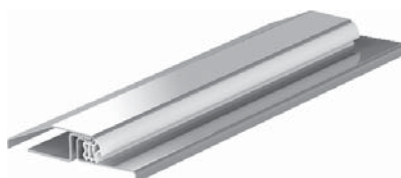

Ocelový práh /
Ocelový prah

Širokouhlé kukátko stříbrné barvy
(možnost bez doplátku) /
Širokouhlé kukátko striebornej farby
(možnosť bez doplátku)

Kování, zámky tř. C a práh jsou baleny dohromady se zárubní Verte STRONGER. / Kovanie, zámky tr. C a prah sú balené spoločne so zárubňou Verte STRONGER.