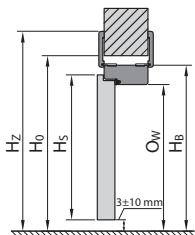

KONSTANTNÍ ZÁRUBEŇ /
KONŠTANTNÁ ZÁRUBŇA

REGULOVANÁ BEZPOLO-
DRÁŽKOVÁ ZÁRUBEŇ /
REGULOVANÁ BEZPOLO-
DRÁŽKOVÁ ZÁRUBŇA

ZÁRUBEŇ VERTE SMART /
ZÁRUBŇA VERTE SMART

TYP ZÁRUBNĚ CN/DIN	ROZMĚR	S _s	H _s	D _s	S ₀	H ₀	O _s	O _w	S _B	H _B	S _Z	H _Z	T _{slw}
Konstantní zárubeň / Konštantná zárubňa	60	648/610	1985	40	715/680	2030	606/569	1971	694/657	2015	804/767	2070	+20 / +10
	70	748/735			815/805		706/694		794/782		904/892		
	80	848/860			915/930		806/819		894/907		1004/1017		
	90	948/985			1015/1055		906/944		994/1032		1104/1142		
	100	1048 / -			1115 / -		1006 / -		1094 / -		1204 / -		
Regulovaná zárubeň / Regulovaná zárubňa	60	648/610	1985	40	685/650	2015	606/569	1971	650/613	1993	790/753	2063	+20 / +10
	70	748/735			785/775		706/694		750/738		890/878		
	80	848/860			885/900		806/819		850/863		990/1003		
	90	948/985			985/1025		906/944		950/988		1090/1128		
	100	1048 / -			1085 / -		1006 / -		1050 / -		1190 / -		
Regulovaná zárubeň bezpolodrážková / Regulovaná zárubňa bezpolodrážková	60	622/584	1972	40	685/650	2015	606/569	1971	650/613	1993	790/753	2063	+20 / +10
	70	722/709			785/775		706/694		750/738		890/878		
	80	822/834			885/900		806/819		850/863		990/1003		
	90	922/959			985/1025		906/944		950/988		1090/1128		
	100	1022 / -			1085 / -		1006 -		1050 / -		1190 / -		
Univerzální zárubeň bezpolodrážková SMART / Univerzálna zárubňa bezpolodrážková SMART	60	622/584	1972	40	715/675	2030	606/569	1971	686/648	2011	806/768	2071	+20 / +10
	70	722/709			815/800		706/694		786/773		906/893		
	80	822/834			915/925		806/819		886/898		1006/1018		
	90	922/959			1015/1025		906/944		986/1023		1106/1143		
	100	1022 / -			1115 / -		1006 / -		1086 / -		1106 / -		