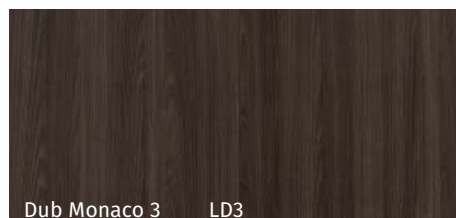

Všetky rozmery sú uvedené v milimetroch [mm].

VZORKY BAREV / FARIEB

FÓLIE SUPER MATT / FÓLIA SUPER MATT

FÓLIE DECOR / FÓLIA DECOR

LAKOVANÁ DESKA / LAKOVANÁ DOSKA

FÓLIE CORTEX / FÓLIA CORTEX

* do vyčerpání zásob / * do vyčerpania zásob