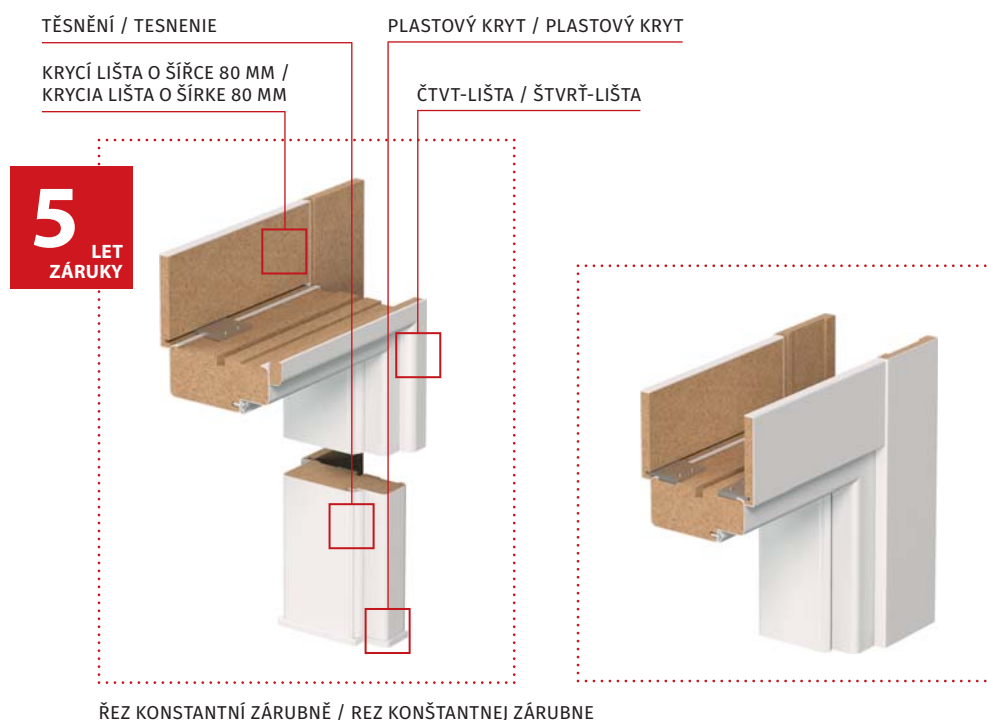

DOSTUPNOSŤ

- Zárubňa, lišty, štvrt-lišty v rovnakej povrchovej úprave ako křídlo (Decor, Dur, Cortex, Super Matt, Synchro 3D, Perfect 3D)

VYBAVENIE

- protiplech zámku
- tri čepové závěsy (zárubňová část závěsu)
- tesnenie farebne zodpovedajúce farbe povrchu zárubne
- závesové vrecká 3 ks.
- plastový kryt, slúžiaci pre ochranu spodnej časti zárubne pred vlhkosťou
- montážne spojky

DODATOČNÉ RIEŠENIE

- Zárubňa pre dvojkřídlové dveře – je vybavená 6 ks štandardných závěsů (zárubňová část), nie je vybavená protiplechem zámku

ROZMERY

- jednokřídlové: „60“, „70“, „80“, „90“, „100“
- dvojkřídlové: ľubovoľná kombinácia rozmerov uvedených vyššie
- príprava pre osadenie na stenu o min. hrúbke 100 mm

ŠTVRT-LIŠTY

- rozmer: 12x22 mm, dĺžka: 2150 mm

KRYCIE LIŠTY

- šířka lišt – 60 mm (Verte Basic)
- šířka lišt – 80 mm
- ostré hrany
- rez pod úhľom 90°
- rozměry: „90“, „100“, „100+100“, „110+110“
- možnosti: komplet na jednu stranu alebo jednotlivé horizontálne lišty

UPOZORNENIE

- Technické schválenie 15-5664/2012, ITB Varšava
- Montáž zárubne je potrebné vykonávať v prostredí, kde sú kompletné dokončené steny (tapety, obklady, maľovanie apod.) a podlahy (napr. parkety).

ŘEZ KONSTANTNÍ ZÁRUBNĚ / REZ KONŠTANTNEJ ZÁRUBNE