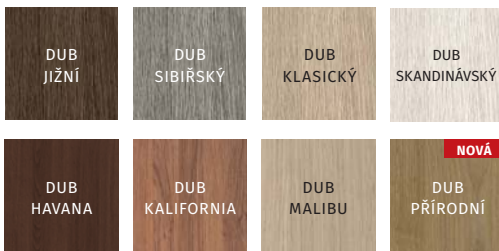

FÓLIE / FÓLIA DECOR

FÓLIE / FÓLIA DUR

FÓLIE / FÓLIA CORTEX FÓLIE / FÓLIA SUPER MATT

* do vyčerpání zásob / * do vyčerpania zásob

FÓLIE / FÓLIA SYNCHRO 3D

FÓLIE / FÓLIA PERFECT 3D**

** Fólie s efektem připomínajícím strukturu dřeva / ** Fólia s efektem pripomínajúcim štruktúru dreva

FÓLIE PERFECT 3D / FÓLIA PERFECT 3D

MATNÉ SKLO S ČÍRYMI PRUHY /
VĚNOVÁNO MATNÉ SKLO S TRANSPARENTNÍ POPRUHY

shlédněte film:
[www.vertedrzwi.eu/
technologie.mp4](http://www.vertedrzwi.eu/technologie.mp4)