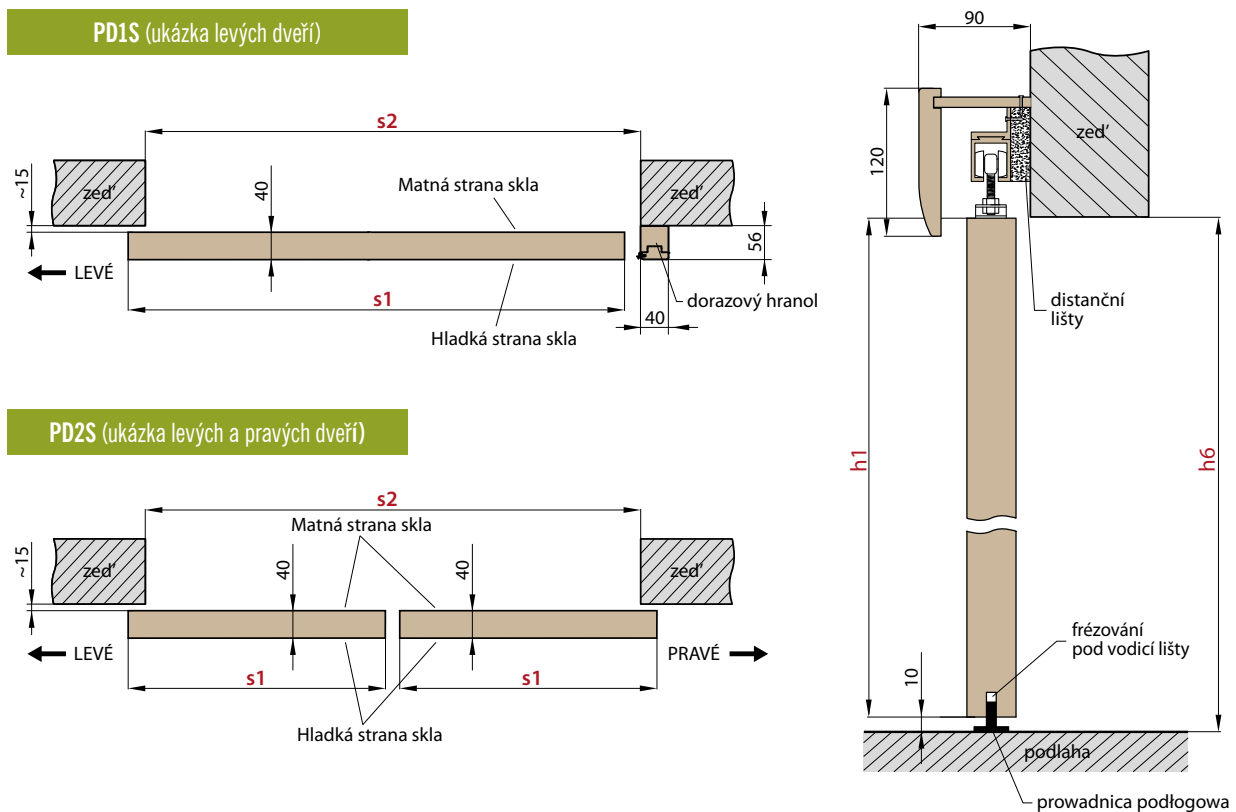

POSUVNÉ DVEŘE NA STĚNU

■ POSUVNÉ DVEŘE NA STĚNU VČETNĚ OBLOŽKOVÉ ZÁRUBNĚ

■ POSUVNÉ DVEŘE NA STĚNU BEZ OBLOŽKOVÉ ZÁRUBNĚ