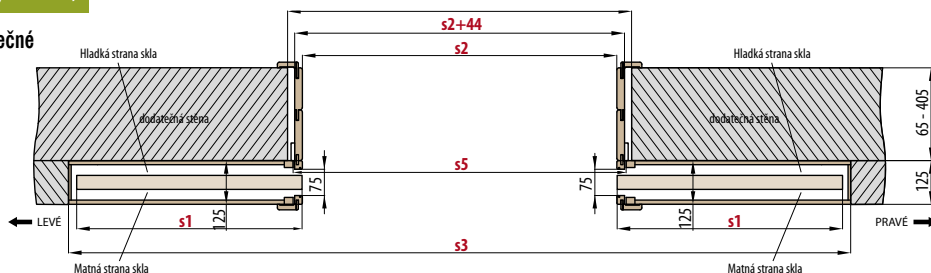

PD2P.125.PS (ukázka levých a pravých dveří)

■ rozsah regulace zárubní pro dodatečné stěny od 65-85; 85-105; ... 385-405