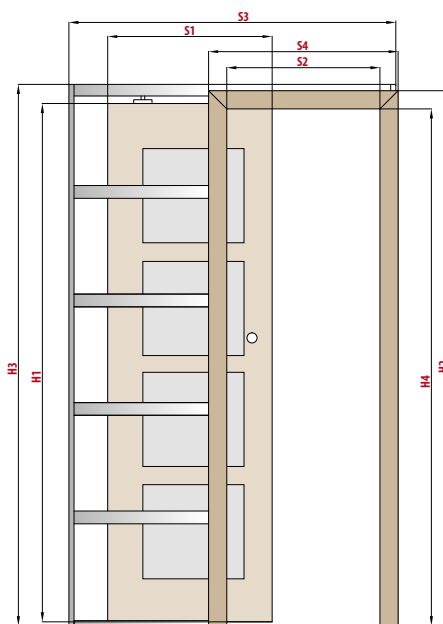

■ rozsah regulace zárubně 101 - 174 mm