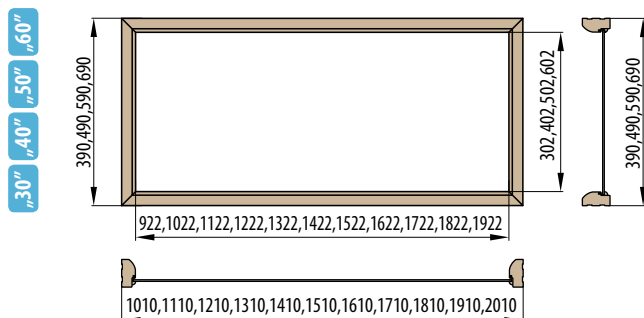

■ Nadsvětlik - rámová zárubeň pro dvoukřídlé dveře

„90“ „100“ „110“ „120“ „130“ „140“ „150“ „160“ „170“ „180“ „190“