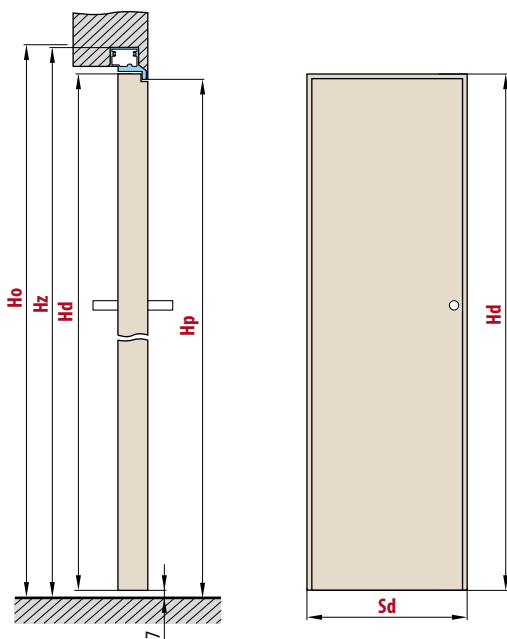

SKRYTÉ ZÁRUBNĚ NOVINKA

BEZOBLOŽKOVÉ DVEŘE

DVEŘE	2100,-/ 2541,-*
SKRYTÉ ZÁRUBNĚ HLINÍKOVÉ	5700,-/ 6897,-*

■ Standardní rozměry pro falcové dveře, otevírání dovnitř

Šířka dveří	Doporučená šířka otvoru	Vnitřní šířka zárubní	Šířka ve světlosti zárubní
Sd [mm]	So [mm]	Sz [mm]	Sp [mm]
644	724	714	629
744	824	814	729
844	924	914	829
944	1024	1014	929
1044	1124	1114	1029

Výška dveří	Doporučená výška otvoru	Vnitřní výška zárubní	Výška ve světlosti zárubní
Hd [mm]	Ho [mm]	Hz [mm]	Hp [mm]
1985	2034	2027	1985