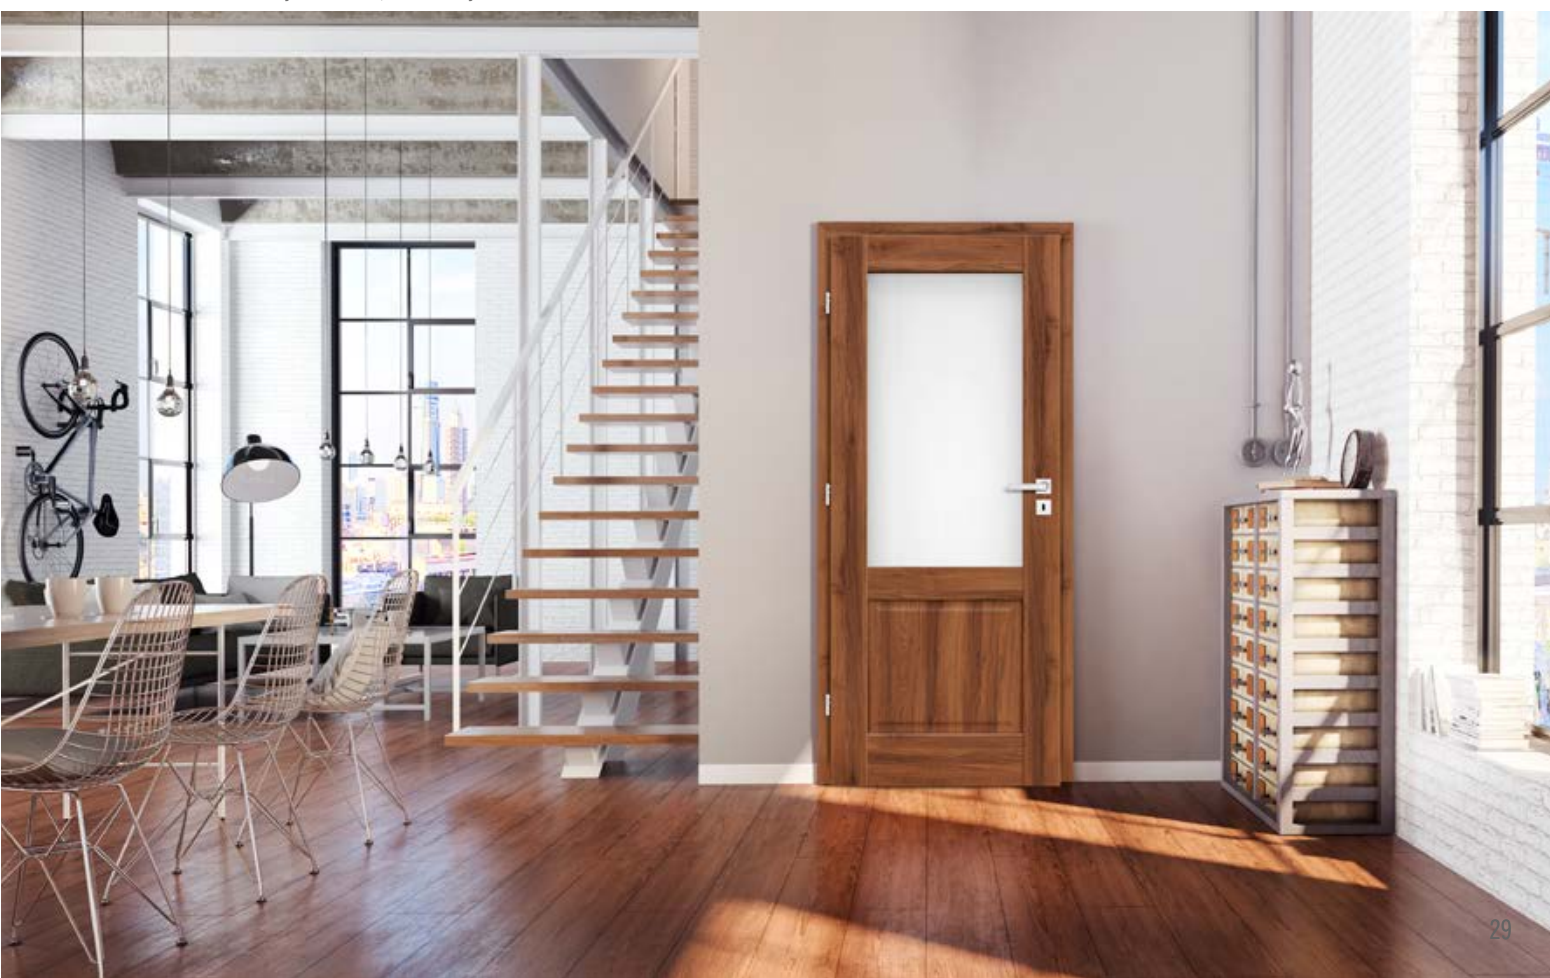

* bez DPH / DPH 21% Při poskytnutí montážní práce pro rodinné domy a byty se uplatní DPH 15%.
 Cena se vztahuje na křídlo, nezahrnuje kliku a zárubeň.

BERBERIS

RÁMOVÉ DVEŘE STILE

BERBERIS 1

KONSTRUKCE

- křídlo vyrobené v rámové technologii STILE
- masivní 14cm rám MDF pro povrchy 3D GREKO a CPL
- masivní 14cm dřevěný rám pro povrchy PREMIUM
- zpevňující masivní příčky o tloušťce 22 mm
- pevný kolíkový spoj a na perodrážku- zvýšená pevnost dveří
- estetické zasklení bez použití rámečku přidává dveřím luxusní vzhled
- mírně zaoblené hrany dveří, na hraně nejsou žádné spoje, což přispívá k delší životnosti dveří
- povrchová úprava: nejoblíbenější povrch 3D GREKO se zvýrazněnou strukturou dřeva, CPL laminát se zvýšenou odolností nebo strukturovaný velice odolný povrch PREMIUM
- vložky z broušeného hliníku