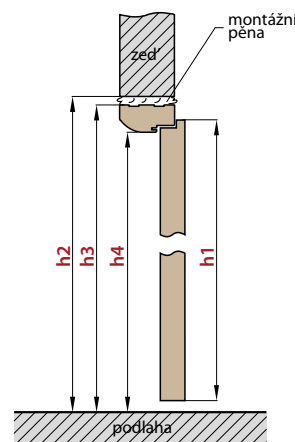

■ DVOUKŘÍDLÉ DVEŘE VČETNĚ RÁMOVÉ ZÁRUBNĚ

DVOUKŘÍDLÉ DVEŘE

OBLOŽKOVÉ ZÁRUBNĚ		DVOUKŘÍDLÉ DVEŘE (ROZMĚRY PRO ZÁRUBENĚ TYPU TUNEL, VIZ TABULKA STR. 65)										
		„90”	„100”	„110”	„120”	„130”	„140”	„150”	„160”	„170”	„180”	„190”
A+B	Šířka dveří	960	1060	1160	1260	1360	1460	1560	1660	1760	1860	1960
s1	Doporučená šířka otvoru, ±1cm	1020	1120	1220	1320	1420	1520	1620	1720	1820	1920	2015
s2	Vnitřní šířka zárubně	966	1066	1166	1266	1366	1466	1566	1666	1766	1866	1966
s3	Šířka ve světlosti zárubně	922	1022	1122	1222	1322	1422	1522	1622	1722	1822	1922
s4	Šířka pokrytí zárubně, krycí lišta 6cm / 8cm	1064/ 1104	1164/ 1204	1264/ 1304	1364/ 1404	1464/ 1504	1564/ 1604	1664/ 1704	1764/ 1804	1864/ 1904	1964/ 2004	2064/ 2104
h1	Výška dveří	1983	1983	1983	1983	1983	1983	1983	1983	1983	1983	1983
h2	Doporučená výška otvoru, ±1cm	2020	2020	2020	2020	2020	2020	2020	2020	2020	2020	2020
h3	Vnitřní výška zárubně	1995	1995	1995	1995	1995	1995	1995	1995	1995	1995	1995
h4	Výška ve světlosti zárubně	1973	1973	1973	1973	1973	1973	1973	1973	1973	1973	1973
h5	Výška pokrytí zárubně, krycí lišta 6cm / 8cm	2044/ 2064	2044/ 2064	2044/ 2064	2044/ 2064	2044/ 2064	2044/ 2064	2044/ 2064	2044/ 2064	2044/ 2064	2044/ 2064	2044/ 2064

RÁMOVÉ ZÁRUBNĚ		DVOUKŘÍDLÉ DVEŘE										
		„90”	„100”	„110”	„120”	„130”	„140”	„150”	„160”	„170”	„180”	„190”
A+B	Šířka dveří	960	1060	1160	1260	1360	1460	1560	1660	1760	1860	1960
s1	Doporučená šířka otvoru, ±1cm	1040	1140	1240	1340	1440	1540	1640	1740	1840	1940	2040
s2	Vnitřní šířka zárubně	1010	1110	1210	1310	1410	1510	1610	1710	1810	1910	2010
s3	Šířka ve světlosti zárubně	922	1022	1122	1222	1322	1422	1522	1622	1722	1822	1922
h1	Výška dveří	1983	1983	1983	1983	1983	1983	1983	1983	1983	1983	1983
h2	Doporučená výška otvoru, ±1cm	2032	2032	2032	2032	2032	2032	2032	2032	2032	2032	2032
h3	Vnitřní výška zárubně	2017	2017	2017	2017	2017	2017	2017	2017	2017	2017	2017
h4	Výška ve světlosti zárubně	1973	1973	1973	1973	1973	1973	1973	1973	1973	1973	1973