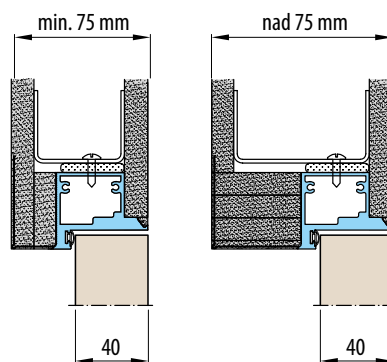

■ OSAZENÍ DO SÁDKOKARTONOVÉ PŘÍČKY