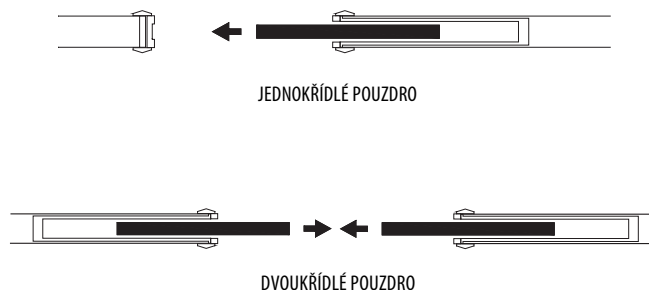

STAVEBNÍ POUZDRA DLE TYPU OTEVÍRÁNÍ

JEDNOKŘÍDLÉ POUZDRO

DVOUKŘÍDLÉ POUZDRO

POSUVNÉ DVEŘE

HLAVNÍ SOUČÁSTI POUZDER

Hliníková vodící lišta s bočními profily z PVC, které omezují tloušťku hotové stěny. Dva pojezdy s kuličkovými ložisky s nosností až **120 kg**. Pojezdy jsou vybaveny šrouby, závěsy pro montáž dveřního panelu.

ZDARMA dodáváme Tichý doraz ke každému pouzdru!
Firma Erkado poskytuje na pojezdy 20letou záruku.

POUZDRA	CENA	ČISTÝ PRŮCHOD PO OSAZENÍ OBLOŽEK	ŠÍŘKA	VÝŠKA	TLOUŠŤKA DOKONČENÉ STĚNY
„60”	4900,-/ 5929,-*	600 x 1970	1330	2060	100 nebo 125
„70”	5200,-/ 6292,-*	700 x 1970	1530	2060	100 nebo 125
„80”	5500,-/ 6655,-*	800 x 1970	1730	2060	100 nebo 125
„90”	5800,-/ 7018,-*	900 x 1970	1930	2060	100 nebo 125
„100”	6200,-/ 6534,-*	1000 x 1970	2130	2060	100 nebo 125
2 x „60”	10250,-/ 12403,-*	1250 x 1970	2595	2060	100 nebo 125
2 x „70”	10950,-/ 13250,-*	1450 x 1970	2995	2060	100 nebo 125
2 x „80”	11500,-/ 13915,-*	1650 x 1970	3395	2060	100 nebo 125
2 x „90”	12100,-/ 14641,-*	1850 x 1970	3795	2060	100 nebo 125
2 x „100”	13000,-/ 15730,-*	2050 x 1970	4195	2060	100 nebo 125

* bez DPH / DPH 21% / DPH 15% Při poskytnutí montážní práci pro rodinné domy a byty se uplatní DPH 15%.

Cena se vztahuje na křídlo, nezahrnuje kliku a zárubeň.