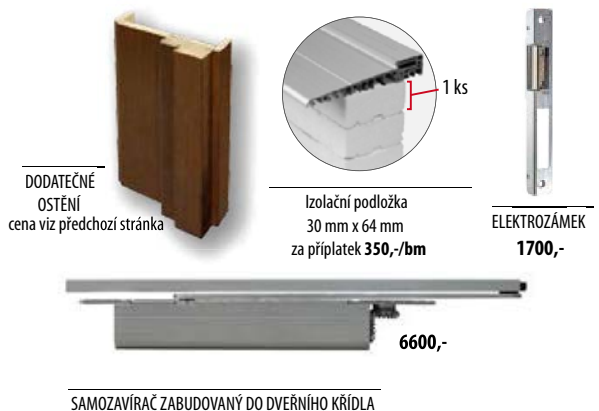

KOVÁNÍ PRO VCHODOVÉ DVEŘE

VLOŽKY

tl. 102 mm	tl. 82 mm	tl. 72 mm
bezpečnostní vložka tř. 2 65/60		
bezpečnostní vložka tř. 2 65/60 s knoflíkem		
bezpečnostní vložka tř. 3 65/60		
bezpečnostní vložka tř. 3 65/60 s knoflíkem		
bezpečnostní vložky (2ks) tř. 2 65/60, sys. generál. klíče		
bezpečnostní vložky (2ks) tř. 3 65/60, sys. generál. klíče		
bezpečnostní vložka tř. 2 65/45		
bezpečnostní vložka tř. 2 65/45 s knoflíkem		
bezpečnostní vložka tř. 3 65/45		
bezpečnostní vložka tř. 3 65/45 s knoflíkem		
bezpečnostní vložky (2ks) tř. 2 65/45, sys. generál. klíče		
bezpečnostní vložky (2ks) tř. 3 65/45, sys. generál. klíče		
bezpečnostní vložka tř. 2 65/35		
bezpečnostní vložka tř. 2 65/35 s knoflíkem		
bezpečnostní vložka tř. 3 65/35		
bezpečnostní vložka tř. 3 65/35 s knoflíkem		
bezpečnostní vložky (2ks) tř. 2 65/35, sys. generál. klíče		
bezpečnostní vložky (2ks) tř. 3 65/35, sys. generál. klíče		

KUKÁTKO

700,-

ZÁMKY

ZÁMEK LIŠTOVÝ GU SECURITY AUTOMATIC

PŘI POUŽITÍ LIŠTOVÉHO ZÁMKU DVEŘE SPLŇUJÍ EVROPSKOU BEZPEČNOSTNÍ TŘÍDU 2 PROTI VLOUPANÍ

ZÁMEK LIŠTOVÝ
NA 1 VLOŽKU (A)

tl. 82 mm a 102 mm – **v ceně**
tl. 72 mm – **příplatek 2100,-**

NA 2 VLOŽKY (A+B)

tl. 82 mm – **příplatek 350,-**
tl. 72 mm – **příplatek 2500,-**

VCHODOVÉ DVEŘE
VENKOVNÍ

KLIKY PRO VCHODOVÉ DVEŘE LZE VYBRAT ZE ZÁKLADNÍ NABÍDKY BEZPEČNOSTNÍHO KOVÁNÍ

(viz předchozí str. katalogu) **Pozor:** tloušťka křídla je větší než standardní interiérové dveře, proto je třeba ke klíče nebo rozetě přibjednat prodlužovací šrouby a čtverec, **cena 400,- bez DPH / sada**

MADLA WOBI - NEREZ

PO – rovný, zkosoný	
	na 1 stranu / na 2 strany
60 cm	2350,- / 4700,-
80 cm	2400,- / 4800,-
100 cm	2500,- / 5000,-
120 cm	2700,- / 5400,-
140 cm	2850,- / 5700,-
160 cm	3000,- / 6000,-
180 cm	3200,- / 6400,-
PK – rovný, zkosoný	
60 cm	2400,- / 4800,-
80 cm	2500,- / 5000,-
100 cm	2700,- / 5400,-
120 cm	2850,- / 5700,-
140 cm	3000,- / 6000,-
160 cm	3200,- / 6400,-
180 cm	3400,- / 6800,-
PP – rovný, zkosoný	
60 cm	2350,- / 4700,-
80 cm	2400,- / 4800,-
100 cm	2600,- / 5200,-
120 cm	2750,- / 5500,-
140 cm	2950,- / 5900,-
160 cm	3100,- / 6200,-
180 cm	3300,- / 6600,-
POL rovný	
80 cm	2850,- / 5700,-
100 cm	3000,- / 6000,-
120 cm	3200,- / 6400,-

3900,-

Za příplatek mohou být úchytky osazené tlačítkem elektrického otevírání dveří, cena zahrnuje tlačítko, kabel, elektrozámeček. Tlačítkem lze otevřít horní západku zámku, nikoliv hlavní západku/-ky