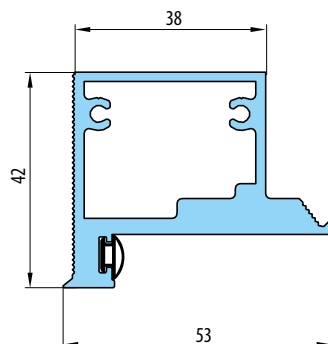

SKRYTÉ ZÁRUBNĚ NOVINKA

BEZOBLOŽKOVÉ DVEŘE

DVEŘE	2100,-/ 2541,-*
SKRYTÉ ZÁRUBNĚ HLINÍKOVÉ	5700,-/ 6897,-*

■ Standardní rozměry pro falcové dveře, otevírání zevnitř

Šířka dveří	Doporučená šířka otvoru	Vnitřní šířka zárubní	Šířka ve světlosti zárubní
Sd [mm]	So [mm]	Sz [mm]	Sp [mm]
644	724	714	629
744	824	814	729
844	924	914	829
944	1024	1014	929
1044	1124	1114	1029

Výška dveří	Doporučená výška otvoru	Vnitřní výška zárubní	Výška ve světlosti zárubní
Hd [mm]	Ho [mm]	Hz [mm]	Hp [mm]
1975	2024	2017	1975

■ ŘEZ ZÁRUBNÍ

■ OSAZENÍ DO SÁDKOKARTONOVÉ PŘÍČKY

■ OSAZENÍ DO ZDĚNÉ PŘÍČKY