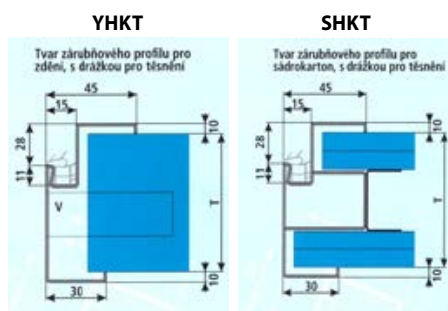

PROVEDENÍ OCELOVÉ ZÁRUBNĚ

T= 75, 100, 125, 150 mm

DOSTUPNÉ PROVEDENÍ

DVOUKŘÍDLÉ DVEŘE