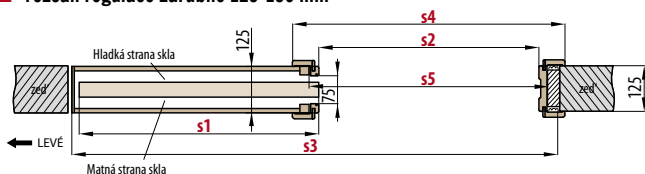

■ rozsah regulace zárubně 100-105 mm

dostupné jen pro řadu dveří STILE (mimo DAHLIA) a model řady STANDARD UNO 0/3, UNO LUX

■ rozsah regulace zárubně 101 - 174 mm

PD1P.125 (ukázka levých dveří)

■ rozsah regulace zárubně 125-130 mm