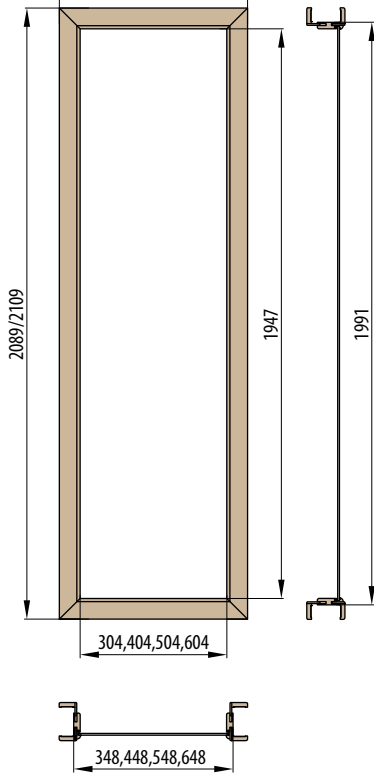

DVEŘNÍ SVĚTLÍKY

■ Boční světlik - obložková zárubeň krycí lišta 6cm / 8cm

„30“ „40“ „50“ „60“

446/486, 546/586, 646/686, 746/786