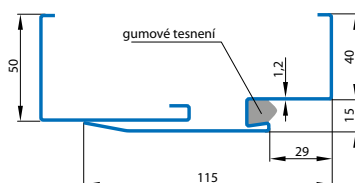

OCELOVÉ ZÁRUBNĚ

KE DVEŘÍM HERSE

■ REGULOVANÁ OCELOVÁ ZÁRUBEŇ HERSE odstín RAL 9010, 8003, 8017, 7035, 7016, 1005

Zárubeň má připravené otvory pro 1 nebo 2 třibodové zámky. Montáž na čistou podlahu

Šířka dveří	A	B	C	D	E
„80”	844	818	795	825	905
„90”	944	918	895	925	1005

Rozsah regulace min.-max. (mm)	CENA (RAL 9010, 8003, 8017, 7035, 7016, 1005)
95-125	3400,- / 4114,-*
125-155	3500,- / 4235,-*
155-185	3700,- / 4477,-*
185-215	3900,- / 4719,-*
215-245	4100,- / 4961,-*
245-275	4300,- / 5203,-*
275-305	4500,- / 5445,-*

■ STANDARDNÍ OCELOVÁ ZÁRUBEŇ HERSE

odstín RAL 9010, 8003, 8017, 7035, 7016, 1005

■ cena 2000,- / 2420,-*

Šířka dveří	A	B	C	D	E
„80N”	804	778	755	785	835
„80”	844	818	795	825	875
„90”	944	918	895	925	975

■ OSAZENÍ ROHOVE ZÁRUBNĚ

* bez DPH / DPH 21% Při poskytnutí montážní práce pro rodinné domy a byty se uplatní DPH 15%.
Cena se vztahuje na křídlo, nezahrnuje kliku a zárubeň.

DVEŘE SE ZVÝŠENOU ODOLNOSTI