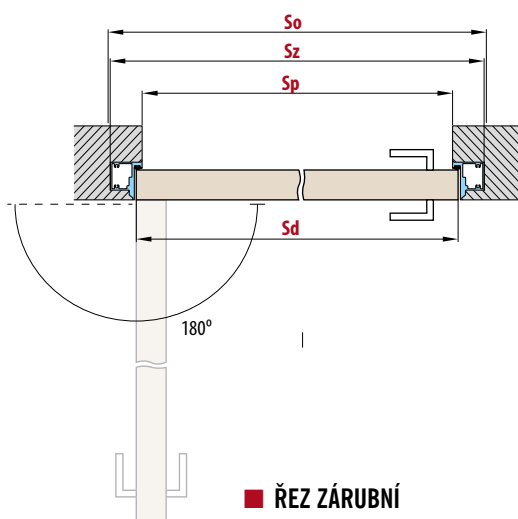

■ ŘEZ ZÁRUBNÍ