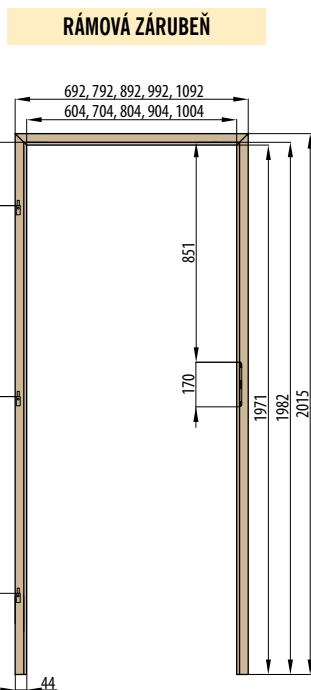

■ ZÁRUBNĚ

- Obložkové a rámové zárubně lze použít u všech druhů interiérových dveří ERKADO.
- Obložkové zárubně pro bezfalcové dveře lze použít pro dveře řady STANDARD a STILE. Tyto zárubně mají tři skryté panty.
- Zárubně je vyrobena z vysoce kvalitní MDF desky a je potažena vysoce odolným povrchem imitujícím dřevo.
- V závislosti na technologii mají zárubně následující povrchové úpravy: FINISH, GREKO, CPL a TWIN.
- Součástí každé soupravy obložkové nebo rámové zárubně jsou závěsy, protiplech a spojovací prvky. Jednotlivé díly zárubně mají v místech spojení připravené otvory.
- Každá souprava obsahuje návod k montáži a záruční list.
- Rámová zárubně pro řadu TWIN je obdélníková.

ZÁRUBNĚ