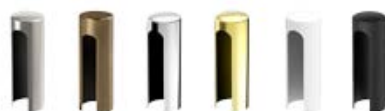

KRYTY NA ZÁVĚSY

NIKEL, PATINA, CHROM, MOSAZ LESK, BÍLÁ A ČERNÁ