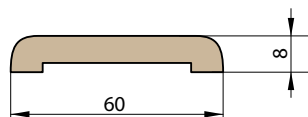

■ PLOCHÁ KRYCÍ LIŠTA

POVRCH	Cena
FINISH, LAK	190,-/ 230,-*
3D GREKO	220,-/ 266,-*
CPL, PREMIUM, PŘÍČNÝ 3D GREKO	260,-/ 315,-*
TWIN	300,-/ 363,-*

Cena zahrnuje sadu 3 ks x 213,5 cm