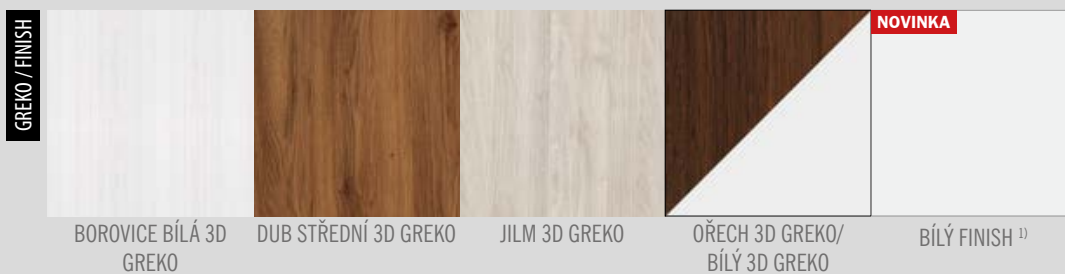

POVRCHOVÉ ÚPRAVY ŘADY **STILE**: