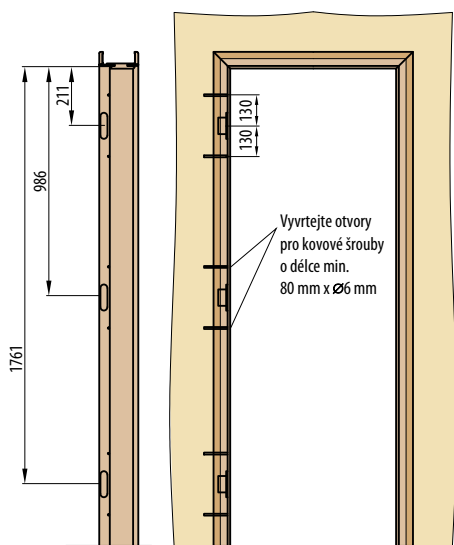

TECHNICKÉ INFORMACE

■ DOPORUČENÉ UKOTVENÍ ZÁRUBNĚ PRO BEZFALCOVÉ DVEŘE

Při montáži obložkové zárubně pro bezfalcové dveře je nutné přikotvit zárubeň ke zdiře šrouby s hmoždinkami a na pěnu. Otvory pro šrouby je třeba vyrtat v obložkové zárubni pod těsněním.

■ BEZFALCOVÉ KOVÁNÍ