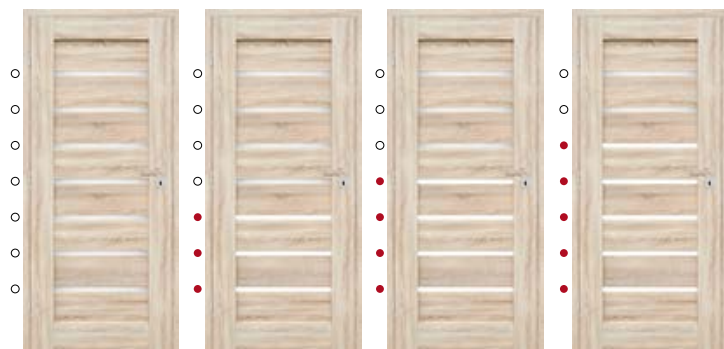

MALVA 2

MALVA 3

MALVA 4

GREKO	4100,- / 4961,-*
CPL	4500,- / 5445,-*
PREMIUM	4600,- / 5566,-*

MALVA 1