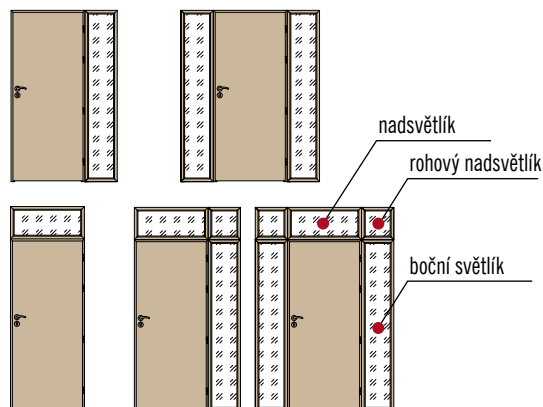

NADSVĚTLÍK PRO DVOUKŘÍDLÉ DVEŘE												
VÝŠKA	ZÁRUBEŇ	ŠÍŘKA										
		„90”	„100”	„110”	„120”	„130”	„140”	„150”	„160”	„170”	„180”	„190”
„30”	obložková	2900,-*	3100,-*	3300,-*	3500,-*	3700,-*	3900,-*	4100,-*	4300,-*	4500,-*	4700,-*	4900,-*
	rámová	2200,-*	2400,-*	2600,-*	2800,-*	3000,-*	3200,-*	3400,-*	3600,-*	3800,-*	4000,-*	4200,-*
„40”	obložková	3100,-*	3300,-*	3500,-*	3700,-*	3900,-*	4100,-*	4300,-*	4500,-*	4700,-*	4900,-*	5100,-*
	rámová	2400,-*	2600,-*	2800,-*	3000,-*	3200,-*	3400,-*	3600,-*	3800,-*	4000,-*	4200,-*	4400,-*
„50”	obložková	3300,-*	3500,-*	3700,-*	3900,-*	4100,-*	4300,-*	4500,-*	4700,-*	4900,-*	5100,-*	5300,-*
	rámová	2600,-*	2800,-*	3000,-*	3200,-*	3400,-*	3600,-*	3800,-*	4000,-*	4200,-*	4400,-*	4600,-*
„60”	obložková	3500,-*	3700,-*	3900,-*	4100,-*	4300,-*	4500,-*	4700,-*	4900,-*	5100,-*	5300,-*	5500,-*
	rámová	2800,-*	3000,-*	3200,-*	3400,-*	3600,-*	3800,-*	4000,-*	4200,-*	4400,-*	4600,-*	4800,-*

TYPY SVĚTLÍKŮ

- PRO RÁMOVOU ZÁRUBEŇ
- PRO JEDNOKŘÍDLOVÉ DVEŘE
- PRO OBLOŽKOVOU ZÁRUBEŇ
- PRO DVOUKŘÍDLÉ DVEŘE

PROVEDENÍ SVĚTLÍKŮ

JEDNOKŘÍDLÉ DVEŘE

s nadsvětlíkem, bočním světlíkem a rohovým nadsvětlíkem

DVOUKŘÍDLÉ DVEŘE

s nadsvětlíkem, bočním světlíkem a rohovým nadsvětlíkem