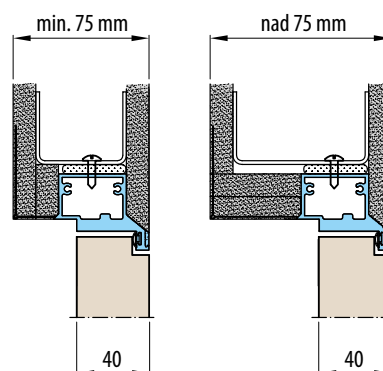

■ OSAZENÍ DO SÁDKOKARTONOVÉ PŘÍČKY