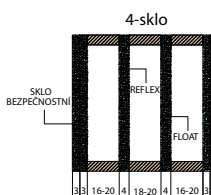

VCHODOVÉ DVEŘE VENKOVNÍ

ERKADO

Pant pro dveře tl. 72 a 82 mm

Pant pro dveře tl. 102mm

2 oddělené tříbodové zámky

Lištový tříbodový zámek

Dřevěný práh vč. ochranných rohů

CENY JSOU UVEDENY BEZ DPH