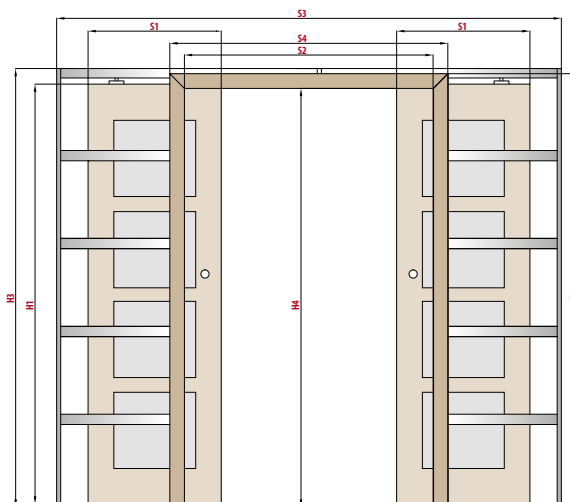

POSUVNÉ DVEŘE DVOUKŘÍDLÉ

DO STAVEBNÍHO POUZDRA