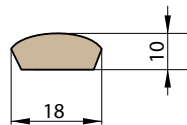

■ OBLÁ KRYCÍ LIŠTA

POVRCH	Cena
FINISH, LAK	90,-/ 109,-*
3D GREKO	100,-/ 121,-*
CPL, PREMIUM, PŘÍČNÝ 3D GREKO	120,-/ 145,-*
TWIN	140,-/ 169,-*

Cena zahrnuje sadu 3 ks x 213,5 cm