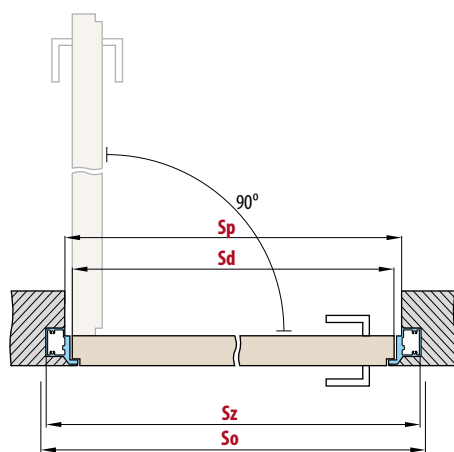

SKRYTÉ ZÁRUBNĚ NOVINKA

BEZOBLOŽKOVÉ DVEŘE

DVEŘE	2100,-/ 2541,-*
SKRYTÉ ZÁRUBNĚ HLINÍKOVÉ	5700,-/ 6897,-*

■ Standardní rozměry pro falcové dveře, otevírání dovnitř

Šířka dveří	Doporučená šířka otvoru	Vnitřní šířka zárubní	Šířka ve světlosti zárubní
Sd [mm]	So [mm]	Sz [mm]	Sp [mm]
644	724	714	629
744	824	814	729
844	924	914	829
944	1024	1014	929
1044	1124	1114	1029

Výška dveří	Doporučená výška otvoru	Vnitřní výška zárubní	Výška ve světlosti zárubní
Hd [mm]	Ho [mm]	Hz [mm]	Hp [mm]
1985	2034	2027	1985

■ OSAZENÍ DO SÁDKOKARTONOVÉ PŘÍČKY

■ OSAZENÍ DO ZDĚNÉ PŘÍČKY

■ ŘEZ ZÁRUBNÍ