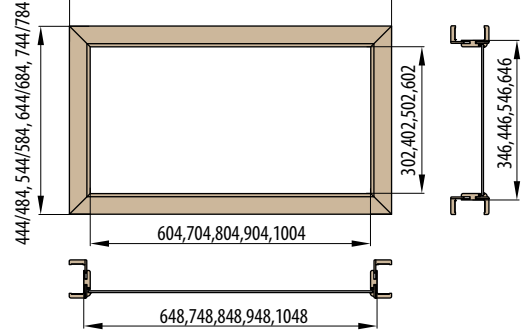

■ Nadsvětlik - obložková zárubeň pro jednokřídlé dveře krycí lišta 6cm / 8cm

„60“ „70“ „80“ „90“ „100“

746/786, 846/886, 946/986, 1046/1086, 1146/1186