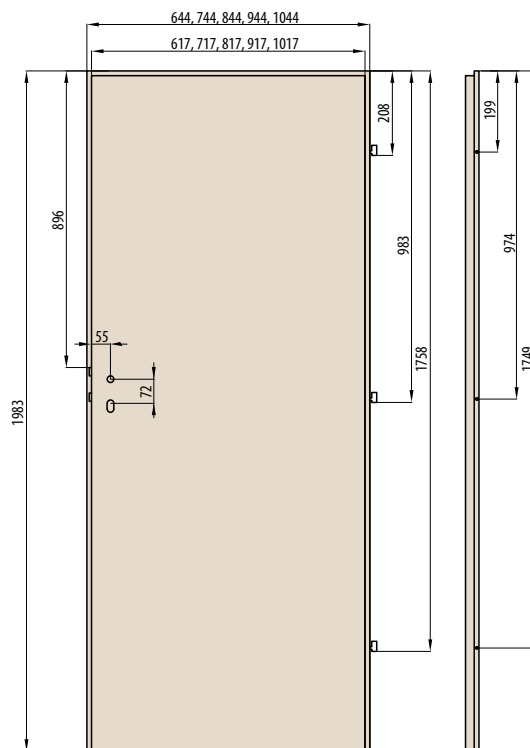

HYBRIDNÍ DVEŘE

KONSTRUKCE

- křídlo vyrobené v hybridní technologii TWIN
- tloušťka křídla 42 mm
- doplňkové těsnění v křídle

PROVEDENÍ

- párované plné MDF desky slepené s povrchovou úpravou strukturované lamino TWIN o tloušťce 0,7 mm
- zaoblené hrany křídla

KOVÁNÍ

- tři stříbrné dvoučepové panty s horizontální regulací
- zámek na dozický klíč, na cylindrickou vložku, WC zámek, úsporný zámek (jen klika)

PROSKLENÍ

- lepené bezpečnostní matné sklo VSG 331, oboustranně hladké, 6 mm

POZOR:

- **rámová zárubeň pro dveře řady TWIN je obdélníková a vyrobena ze dřeva**

Technologie TWIN

Dveře TWIN - je nová, vylepšená, jedinečná konstrukce dveří, kterou tvoří dvě párované plné masivní desky potažené strukturovaným laminem TWIN o tloušťce min 0,7 mm, jsou velmi odolné vůči poškrábání, vysokým teplotám, vlhkosti a čisticím prostředkům. Vlastnosti povrchu TWIN umožňuje pokrýt frézovaný relief dveří. To jsou jedinečné dveře na trhu, které mají zaoblené provedení okének bez použití rámečku, čím dosáhneme výrazně estetičtějšího vzhledu !!!

Různé modely řady TWIN se přizpůsobí Vašemu interiéru, Vaším představám a v neposlední řadě si vytvoříte jedinečný a doposud nenapodobený originální design.

DOSTUPNÉ PROVEDENÍ

DVOUKŘÍDLÉ DVEŘE