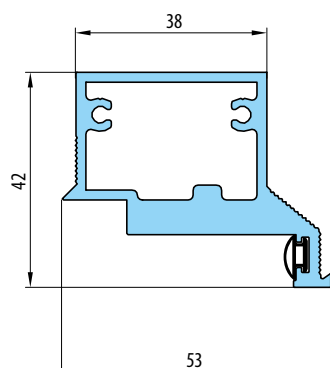

SKRYTÉ ZÁRUBNĚ NOVINKA

BEZOBLOŽKOVÉ DVEŘE

DVEŘE	2100,-/ 2541,-*
SKRYTÉ ZÁRUBNĚ HLINÍKOVÉ	5700,-/ 6897,-*

■ Standardní rozměry pro falcové dveře, otevírání zevnitř

Šířka dveří	Doporučená šířka otvoru	Vnitřní šířka zárubní	Šířka ve světlosti zárubní
Sd [mm]	So [mm]	Sz [mm]	Sp [mm]
644	724	714	629
744	824	814	729
844	924	914	829
944	1024	1014	929
1044	1124	1114	1029