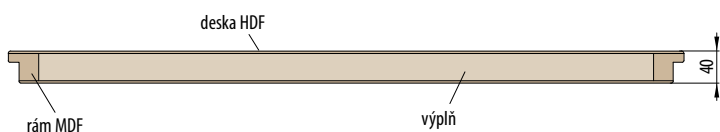

Povrch PREMIUM- je moderní nejodolnější a strukturovaný povrch. Relief má podobu struktury povrchu dřeva- výsledkem je to, že dveře vypadají přírodněji oproti LAMINÁTU CPL.

STANDARD

VOŠTINA

HOMALIGHT

DESKOVÉ DVEŘE STANDARD