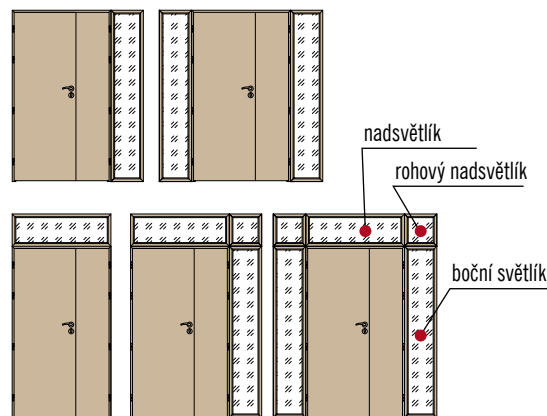

* bez DPH Při poskytnutí montážní práce pro rodinné domy a byty se uplatní DPH 15%.