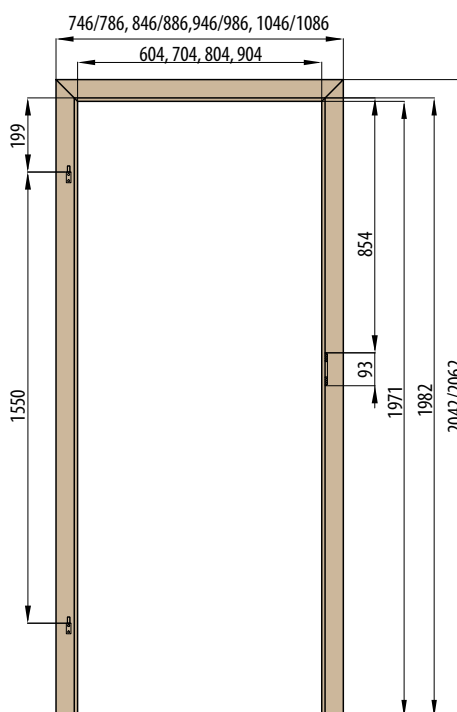

OBLOŽKOVÁ ZÁRUBEŇ PRO CELOSKLENĚNÉ DVEŘE krycí lišta 6cm / 8cm

■ Ostění pro rozšíření tloušťky zárubní

■ Krycí lišta standardní do obložkové zárubně, pero 20

■ Krycí lišta s prodlouženým perem o 2 cm do obložkové zárubně, pero 40