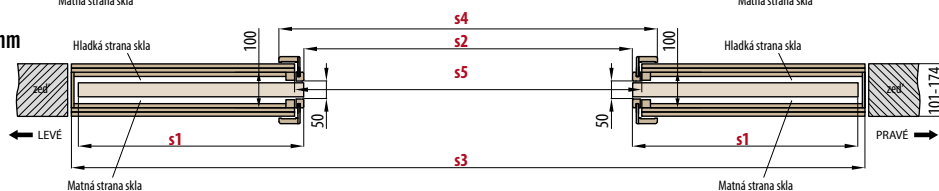

■ rozsah regulace zárubně 100-174 mm

Standardní rozměr pera krycí lišty je 40 mm. Upravuje se při montáži na požadovaný rozměr.