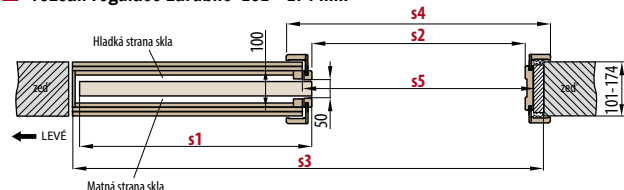

■ rozsah regulace zárubně 101 - 174 mm