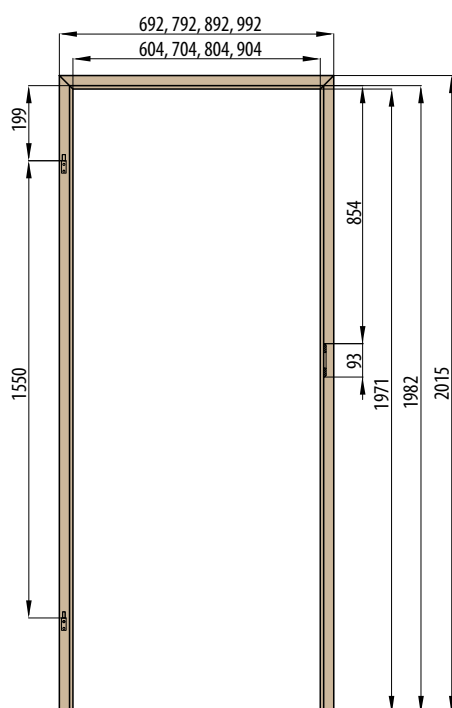

■ ZÁRUBNĚ PRO CELOSKLENĚNÉ DVEŘE

RÁMOVÁ ZÁRUBEŇ PRO CELOSKLENĚNÉ DVEŘE