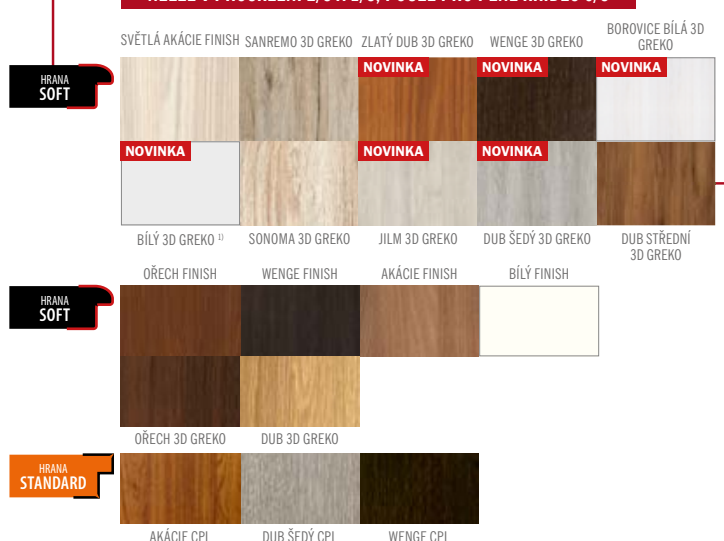

PŘÍSLUŠENSTVÍ ZA PŘÍPLATEK

posuvné nebo bezfalcové provedení	- bez příplatku
stabilizující výplň - plná deska homalight	700,-/ 847,-*
ventilační plastové průduchy	150,-/ 182,-*
ventilační podříznutí	150,-/ 182,-*
ventilační mřížka	150,-/ 182,-*
šířka křídla „100“	400,-/ 484,-*
kovové krytky na panty (pár na jeden pant) barva: nikl, patina, chrom, mosaz lesk, bílá a černá	70,-/ 85,-*
padací práh	650,-/ 787,-

Kulatý rámeček - KRUIH, v povrchové úpravě nerez, sklo matné. Dostupné pro model 0/3, průměr: 235/350 mm

2500,-/ 3025,-*

DOSTUPNÉ PŘÍPLATEK

POSUVNÉ DVEŘE NA STĚNU	POSUVNÉ DVEŘE DO POUZDRA
DVOUKŘÍDLÉ DVEŘE	BEZFALCOVÉ DVEŘE

DOSTUPNÉ ŠÍŘKY KŘÍDEL

60	70	80	90	100

* bez DPH / DPH 21% Při poskytnutí montážní práce pro rodinné domy a byty se uplatní DPH 15%.
Cena se vztahuje na křídlo, nezahrnuje kliku a zárubeň.

¹⁾ BÍLÝ imituje hladký malovaný povrch