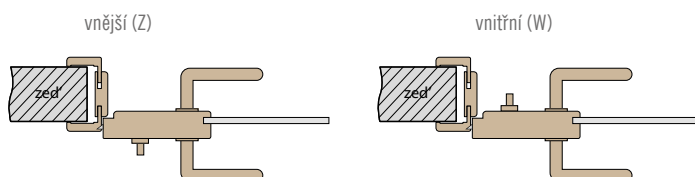

■ VÝBĚR WC ZÁMKU: