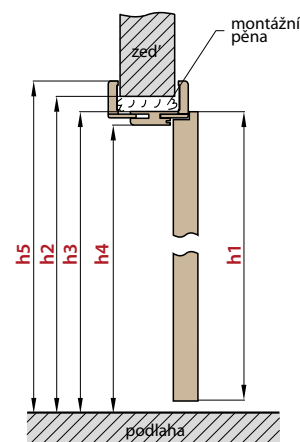

Cena rámové a obložkové zárubně pro dvoukřídlové dveře + 30%

DVOUKŘÍDLÉ DVEŘE
- SIMETRICKÉ

DVOUKŘÍDLÉ DVEŘE
- ASIMETRICKÉ

DVOUKŘÍDLÉ DVEŘE
- S PASIVNÍM KŘÍDLEM SE ŠÍŘKOU POD „60“

DVOUKŘÍDLÉ DVEŘE

■ DVOUKŘÍDLÉ DVEŘE VČETNĚ OBLOŽKOVÉ ZÁRUBNĚ