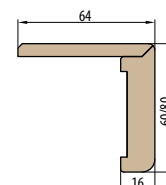

■ Krycí lišta s prodlouženým perem o 2 cm do obložkové zárubně, pero 40