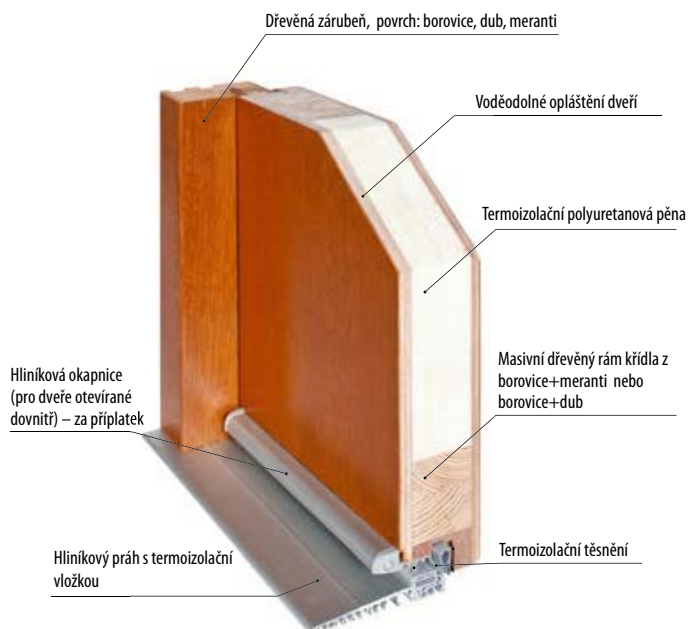

VCHODOVÉ DVEŘE VENKOVNÍ

ERKADO

Pant pro dveře tl. 72 a 82 mm