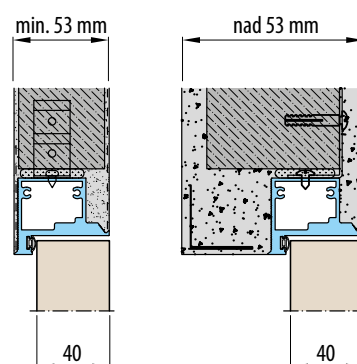

Výška dveří	Doporučená výška otvoru	Vnitřní výška zárubní	Výška ve světlosti zárubní
Hd [mm]	Ho [mm]	Hz [mm]	Hp [mm]
1975	2024	2017	1975

■ ŘEZ ZÁRUBNÍ

■ OSAZENÍ DO SÁDKOKARTONOVÉ PŘÍČKY

■ OSAZENÍ DO ZDĚNÉ PŘÍČKY