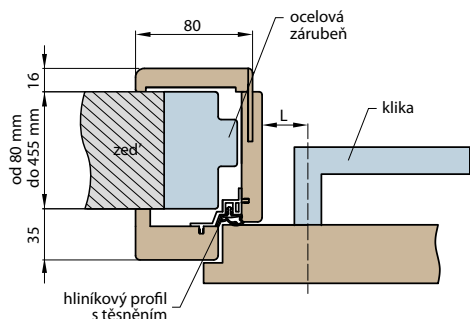

OBKLAD KOVOVÉ ZÁRUBNĚ - OKZ

■ UMÍSTĚNÍ KLIKY VE DVEŘÍCH

L – vzdálenost od osy kliky k okraji zárubně
L = min 23 mm pro dveře řady STANDARD (klika Thema ECO, Nero R (úzká rozeta) dle katalogu)
L = min 28 mm pro dveře řady STILE (ostatní kliky dle katalogu)

POZOR: Při výběru kliky prosím zkontrolujte rádius rozety (L), aby nebránila zavírání dveří.

■ DOSTUPNÉ ŠÍŘKY OKZ:

60 70 80 90 100

Rozsah regulace min.-max. (mm)	OBKLAD KOVOVÉ ZÁRUBNĚ-OKZ DLE PVRCHŮ		
	FINISH	3D GREKO	CPL, PREMIUM, PŘÍČNÝ 3D GREKO
	Cena	Cena	Cena
65-70	2400,-/ 2904,-*	2500,-/ 3025,-*	2900,-/ 3509,-*
70-80	2400,-/ 2904,-*	2500,-/ 3025,-*	2900,-/ 3509,-*
80-105	2200,-/ 2662,-*	2300,-/ 2783,-*	2700,-/ 3267,-*
105-130	2300,-/ 2783,-*	2400,-/ 2904,-*	2800,-/ 3388,-*
130-155	2400,-/ 2904,-*	2500,-/ 3025,-*	2900,-/ 3509,-*
155-180	2600,-/ 3146,-*	2700,-/ 3267,-*	3100,-/ 3751,-*
180-205	2700,-/ 3267,-*	2800,-/ 3388,-*	3200,-/ 3872,-*
205-230	2900,-/ 3509,-*	3000,-/ 3630,-*	3400,-/ 4114,-*
230-255	3100,-/ 3751,-*	3200,-/ 3872,-*	3600,-/ 4356,-*
255-280	3300,-/ 3993,-*	3400,-/ 4114,-*	3800,-/ 4598,-*
280-305	3500,-/ 4235,-*	3600,-/ 4356,-*	4000,-/ 4840,-*
305-330	3600,-/ 4356,-*	3700,-/ 4477,-*	4100,-/ 4961,-*
330-355	3800,-/ 4598,-*	3900,-/ 4719,-*	4300,-/ 5203,-*
355-380	3900,-/ 4719,-*	4000,-/ 4840,-*	4400,-/ 5324,-*
380-405	4000,-/ 4840,-*	4100,-/ 4961,-*	4500,-/ 5445,-*
405-430	4200,-/ 5082,-*	4300,-/ 5203,-*	4700,-/ 5687,-*
430-455	4300,-/ 5203,-*	4400,-/ 5324,-*	4900,-/ 5929,-*

- Obklad kovové zárubně je vhodný pro falcové dveře řady STANDARD, STILE v povrchových úpravách FINISH, GREKO a CPL LAMINÁT.
- Ceny zárubně typu tunel (slepá) o šířce 60, 70, 80, 90, 100 jsou stejné jako ceny obkladu kovové zárubně.
- Zárubně typu tunel (slepá) má stejné rozměry jak OKZ (nemá otvory pro závěsy a protiplech, ale má těsnění).
- Je možné podříznout veškeré zárubně dle vlastního požadavku a to až do 50 mm bez ztráty záruky.
- OKZ s rozsahem nad 205-230 mm se skládají ze dvou dílů
- OKZ s rozsahem nad 330-355 mm se skládají ze tří dílů