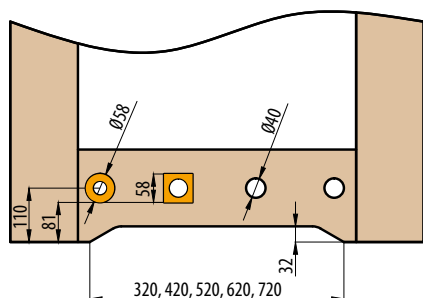

TECHNICKÉ INFORMACE

VENTILACE

PODŘÍZNUTÍ DVEŘÍ

Je možné podříznout veškeré dveře dle vlastního požadavku a to až do 50 mm bez ztráty záruky, kromě dveří Fragi, Graf, protipožárních, bezpečnostních, posuvných dveří na stěnu nebo do pouzdra.

PADACÍ PRAH

KOVÁNÍ

ZÁMKY

ZÁMEK NA DOZICKÝ KLÍČ

ZÁMEK WC

ZÁMEK NA CYLINDRICKOU VLOŽKU

ZÁMEK ÚSPORNÝ

VÝBĚR CYLINDRICKÉ VLOŽKY PRO INTERIÉROVÉ DVEŘE

Příklad výpočtu cylindrické vložky při tloušťce rozety kování $G = 7 \text{ mm}$
 $A/B = (C+G+3) / (D+G+3)$
 $A/B = (15+7+3) / (25+7+3)$
 $A/B = 25/35$

KRYTY NA ZÁVĚSY

TYP DVEŘÍ	TLOUŠTKA KŘÍDLA	ROZMĚRY OSAZENÍ ZÁMKU VE DVEŘÍCH (C/D)	DOPORUČENÝ ROZMĚR VLOŽKY (A/B)
ŘADA STANDARD (FALCOVÉ)	40 mm	15/25	26/36
ŘADA STANDARD (BEZFALCOVÉ)	40 mm	20/20	30/30
ŘADA TWIN	42 mm	15/27	26/36
HERSE	46 mm	15/31	26/41

* Doporučené rozměry vložky pro tloušťku rozety 7 mm.

TYP OTEVÍRÁNÍ DVEŘÍ

LEPENÉ BEZPEČNOSTNÍ SKLO VSG 441 a VSG 221 MATNÉ, OBOUSTRANNĚ HLADKÉ PRO RÁMOVÉ DVEŘE STILE A HYBRIDNÍ TWIN

AVERS - STANDARDNÍ PROSKLENÍ

REVERS - NA OBJEDNÁNÍ