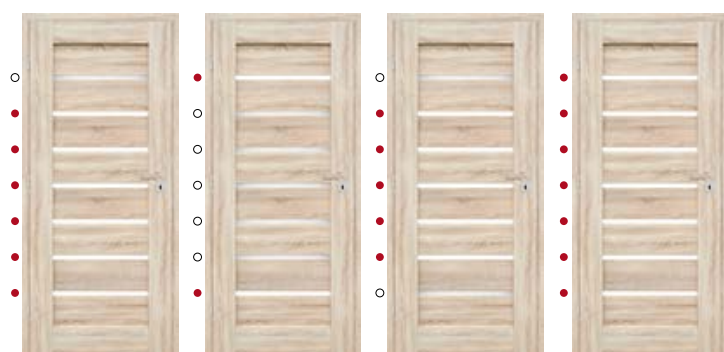

MALVA 5

MALVA 6

MALVA 7

MALVA 8

○ MATNÉ SKLO

● BROUŠENÝ HLINÍK

* bez DPH / DPH 21% Při poskytnutí montážní práce pro rodinné domy a byty se uplatní DPH 15%.
Cena se vztahuje na křídlo, nezahrnuje kliku a zárubeň.

■ PŘÍSLUŠENSTVÍ ZA PŘÍPLATEK

posuvné nebo bezfalcové provedení	bez příplatku
ventilační podříznutí	150,-/ 182,-*
ventilační plastové průduchy s dekorem dřeva (4 ks)	150,-/ 182,-*
ventilační kovové průduchy: kulaté a hranaté (4 ks)	600,-/ 726,-*
povrchová úprava: nikl, patina, bílá a černá	
ventilační mřížka (pouze pro křídla o šířce 80, 90, 100)	150,-/ 182,-*
šířka křídla „100“	400,-/ 484,-*
lepené bezpečnostní matné sklo VSG 221, oboustranně hladké cena za 1 kus skla	60,-/ 73,-*
kovové krytky na panty (pár na jeden pant) barva: nikl, patina, chrom, mosaz lesk, bílá a černá	70,-/ 85,-*
padací práh	650,-/ 787,-