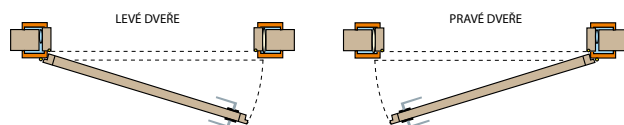

TYP OTEVÍRÁNÍ DVEŘÍ