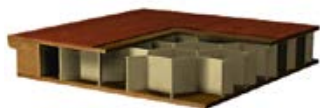

VOŠTINA

HOMALIGHT

DESKOVÉ DVEŘE STANDARD

POVRCHOVÉ ÚPRAVY ŘADY STANDARD- HRANA SOFT:

HRANA SOFT

OŘECH FINISH   WENGE FINISH   AKÁCIE FINISH   SVĚTLÁ AKÁCIE FINISH   BUK FINISH   BILA FINISH   DUB ŠEDÝ 3D GREKO   BIALÝ 3D GREKO ¹⁾

SANREMO 3D GREKO   DUB 3D GREKO   OŘECH 3D GREKO   DUB STŘEDNÍ 3D GREKO   SONOMA 3D GREKO   JILM 3D GREKO   WENGE 3D GREKO   ZLATÝ DUB 3D GREKO   BOROVICE BÍLÁ 3D GREKO

POVRCHOVÉ ÚPRAVY ŘADY STANDARD- HRANA STANDARD:

HRANA STANDARD

OLŠE LAK   CALVADOS LAK   DUB LAK   BUK LAK   AKÁCIE CPL   DUB ŠEDÝ CPL   WENGE CPL

HRANA STANDARD

OŘECH PREMIUM   JAVOR ŠEDÝ PREMIUM   DUB PREMIUM   KŮRA BÍLÁ PREMIUM   JASAN GRAFITOVÝ PREMIUM   BETON PREMIUM   MODŘÍN PŘÍČNÝ 3D GREKO   BÍLÝ PREMIUM ¹⁾