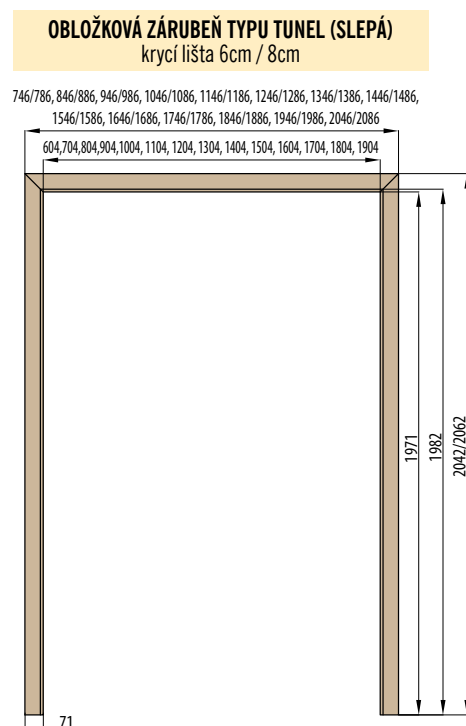

■ ZÁRUBNĚ

- Obložkové a rámové zárubně lze použít u všech druhů interiérových dveří ERKADO.
- Obložkové zárubně pro bezfalcové dveře lze použít pro dveře řady STANDARD a STILE. Tyto zárubně mají tři skryté panty.
- Zárubně je vyrobena z vysoce kvalitní MDF desky a je potažena vysoce odolným povrchem imitujícím dřevo.
- V závislosti na technologii mají zárubně následující povrchové úpravy: FINISH, GREKO, CPL a TWIN.
- Součástí každé soupravy obložkové nebo rámové zárubně jsou závěsy, protiplech a spojovací prvky. Jednotlivé díly zárubně mají v místech spojení připravené otvory.
- Každá souprava obsahuje návod k montáži a záruční list.
- Rámová zárubně pro řadu TWIN je obdélníková.

ZÁRUBNĚ