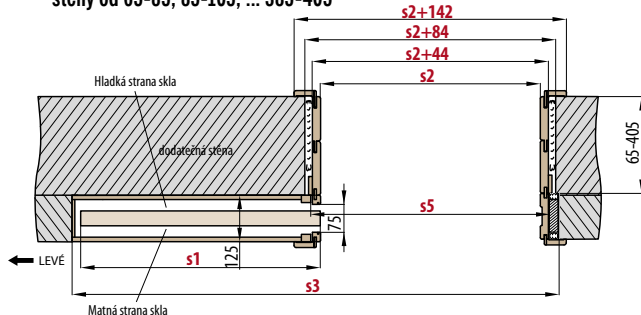

PD1P.125.PS (ukázka levých dveří)

■ rozsah regulace zárubní dodatečné stěny od 65-85; 85-105; ... 385-405