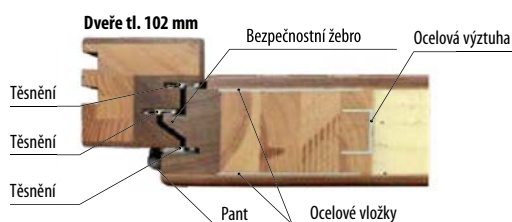

VCHODOVÉ DVEŘE VENKOVNÍ

ERKADO

Pant pro dveře tl. 72 a 82 mm