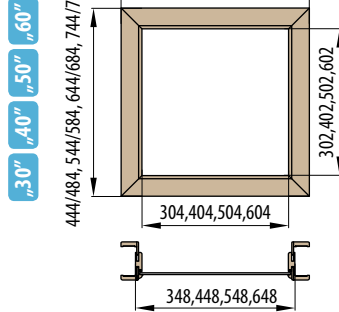

„30“ „40“ „50“ „60“

446/486, 546/586, 646/686, 746/786

■ Rohový nadsvětlik - obložková zárubeň krycí lišta 6cm / 8cm

„30“ „40“ „50“ „60“

446/486, 546/586, 646/686, 746/786

■ Nadsvětlik - obložková zárubeň pro jednokřídlé dveře krycí lišta 6cm / 8cm