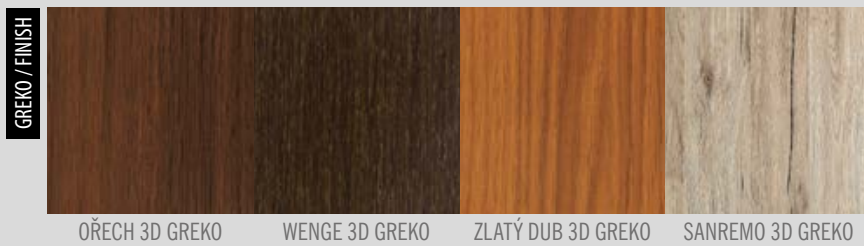

POVRCHOVÉ ÚPRAVY ŘADY **STILE**: