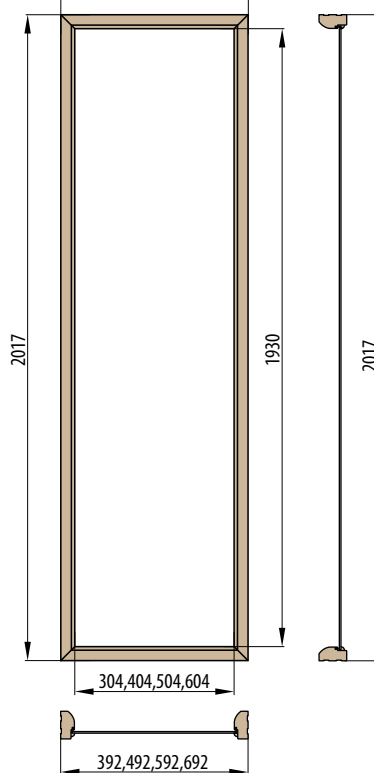

■ Boční světlik - rámová zárubeň

„30“ „40“ „50“ „60“

392,492,592,692