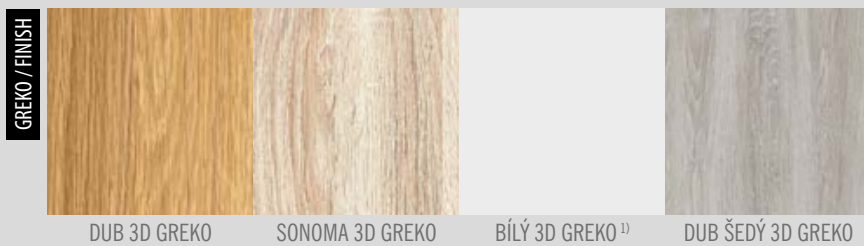

POVRCHOVÉ ÚPRAVY ŘADY **STILE**: