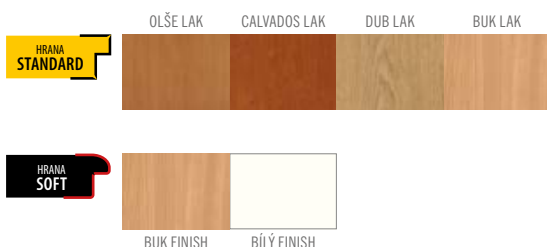

DOSTUPNÉ PŘÍPLATEK

DVOUKŘÍDLÉ DVEŘE

DOSTUPNÉ ŠÍŘKY KŘÍDEL

60 70 80 90 100 v odstínu BÍLÝ FINISH

* bez DPH / DPH 21% Při poskytnutí montážní práce pro rodinné domy a byty se uplatní DPH 15%. Cena se vztahuje na křídlo, nezahrnuje kliku a zárubeň.