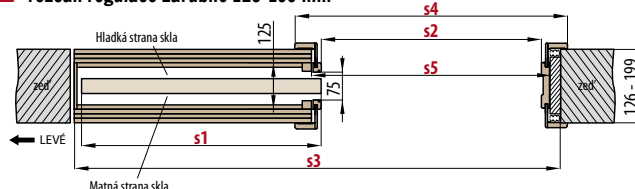

■ rozsah regulace zárubně 125-199 mm

Standardní rozměr pera krycí lišty je 40 mm. Upravuje se při montáži na požadovaný rozměr.