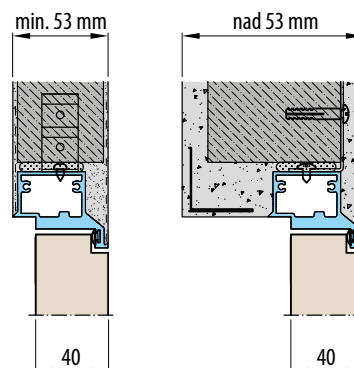

■ OSAZENÍ DO ZDĚNÉ PŘÍČKY