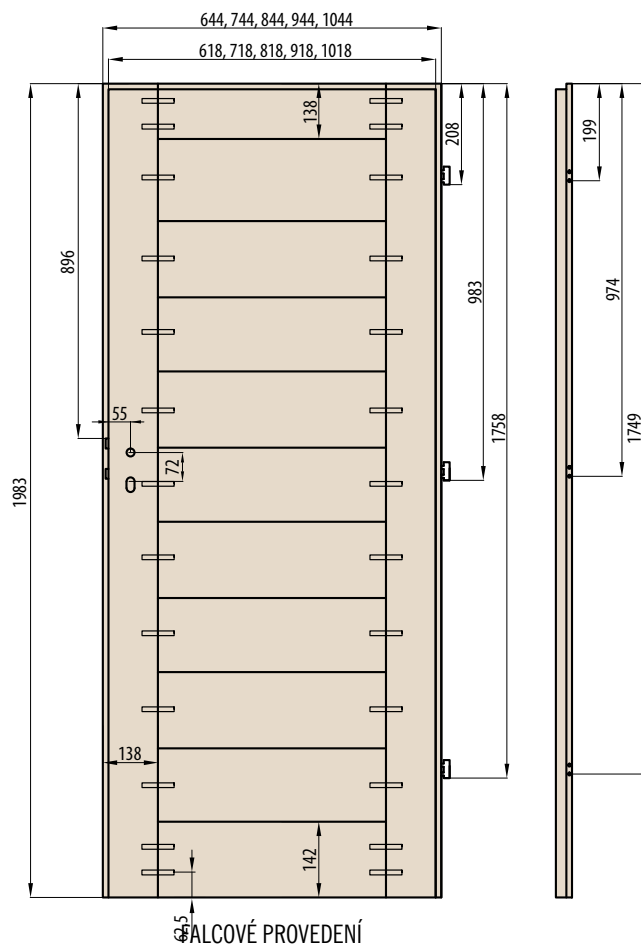

DVOUKŘÍDLÉ DVEŘE

BEZFALCOVÉ DVEŘE

DOSTUPNÉ ŠÍŘKY KŘÍDEL

60

70

80

90

100

Rámové dveře STILE

Rámové dveře řady STILE mají výjimečně kvalitní konstrukci, protože rámy i příčky jsou vyrobeny z plně masivního materiálu. Používá se zde rovněž nová technologie polepování spočívající v polepení jednotlivých prvků vč. dveřního falce jedním kusem povrchu.

Větší hmotnost křídla, pevná konstrukce, žádné viditelné spoje, použití dvoučepových závěsů – to vše jsou faktory, které mají značný vliv na estetiku a kvalitu produktu.

Povrch 3D GREKO má zvýrazněnou strukturu dřeva, při pohledu vytváří dojem, že dveře jsou vyrobeny z přírodního dřeva. Tento povrch má také zvýšenou odolnost proti poškrábání. Povrch 3D Greko je nejoblíbenější povrch a nejlepší povrch při porovnání cena/kvalita.

Povrch LAMINÁT CPL o tloušťce 0,2 mm je vysoce odolný proti poškrábání, ošoupaní, vysokým teplotám a UV záření. Díky použití tohoto materiálu jsou dveře vhodné pro tzv. náročné prostory (vystavené vyšším teplotám nebo vysoké frekvenci používání). Povrchy LAMINÁT CPL jsou vhodné pro obchody a kanceláře.

Povrch PREMIUM- je moderní nejodolnější a strukturovaný povrch. Relief má podobu struktury povrchu dřeva- výsledkem je to, že dveře vypadají přírodněji oproti LAMINÁTU CPL. Navíc tímto povrchem lze potáhnout zaoblená výplň ve dveřích, jako je ARÁLIE, NOLINA, EVODIE, které se pyšní jedinečným designem na trhu.