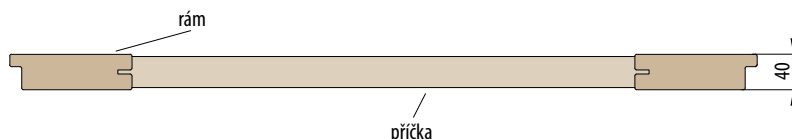

DVOUKŘÍDLÉ DVEŘE

BEZFALCOVÉ DVEŘE

DOSTUPNÉ ŠÍŘKY KŘÍDEL

60

70

80

90

100

Rámové dveře STILE

Rámové dveře řady STILE mají výjimečně kvalitní konstrukci, protože rámy i příčky jsou vyrobeny z plně masivního materiálu. Používá se zde rovněž nová technologie polepování spočívající v polepení jednotlivých prvků vč. dveřního falce jedním kusem povrchu.

Větší hmotnost křídla, pevná konstrukce, žádné viditelné spoje, použití dvoučepových závěsů – to vše jsou faktory, které mají značný vliv na estetiku a kvalitu produktu.

Povrch 3D GREKO má zvýrazněnou strukturu dřeva, při pohledu vytváří dojem, že dveře jsou vyrobeny z přírodního dřeva. Tento povrch má také zvýšenou odolnost proti poškrábání. Povrch 3D Greko je nejoblíbenější povrch a nejlepší povrch při porovnání cena/kvalita.

Povrch LAMINÁT CPL o tloušťce 0,2 mm je vysoce odolný proti poškrábání, ošoupaní, vysokým teplotám a UV záření. Díky použití tohoto materiálu jsou dveře vhodné pro tzv. náročné prostory (vystavené vyšším teplotám nebo vysoké frekvenci používání). Povrchy LAMINÁT CPL jsou vhodné pro obchody a kanceláře.

Povrch PREMIUM- je moderní nejodolnější a strukturovaný povrch. Relief má podobu struktury povrchu dřeva- výsledkem je to, že dveře vypadají přírodněji oproti LAMINÁTU CPL. Navíc tímto povrchem lze potáhnout zaoblená výplň ve dveřích, jako je ARÁLIE, NOLINA, EVODIE, které se pyšní jedinečným designem na trhu.