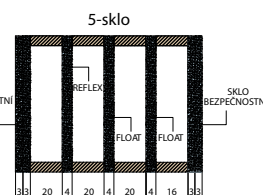

VCHODOVÉ DVEŘE VENKOVNÍ

ERKADO

Pant pro dveře tl. 72 a 82 mm

Pant pro dveře tl. 102mm

2 oddělené tříbodové zámky

Lištový tříbodový zámek

Dřevěný práh vč. ochranných rohů

CENY JSOU UVEDENY BEZ DPH