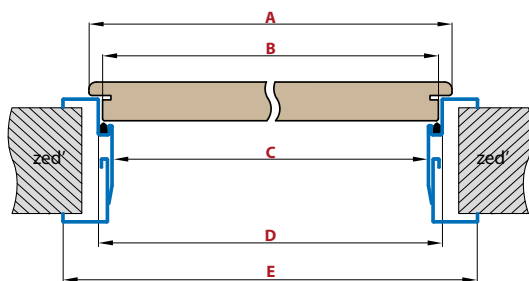

OŘECH STŘEDNÍ TWIN

■ DOSTUPNÉ ŠÍŘKY KŘÍDEL

80

90

OCELOVÉ ZÁRUBNĚ

KE DVEŘÍM HERSE

■ REGULOVANÁ OCELOVÁ ZÁRUBEŇ HERSE odstín RAL 9010, 8003, 8017, 7035, 7016, 1005

Zárubeň má připravené otvory pro 1 nebo 2 třibodové zámky. Montáž na čistou podlahu