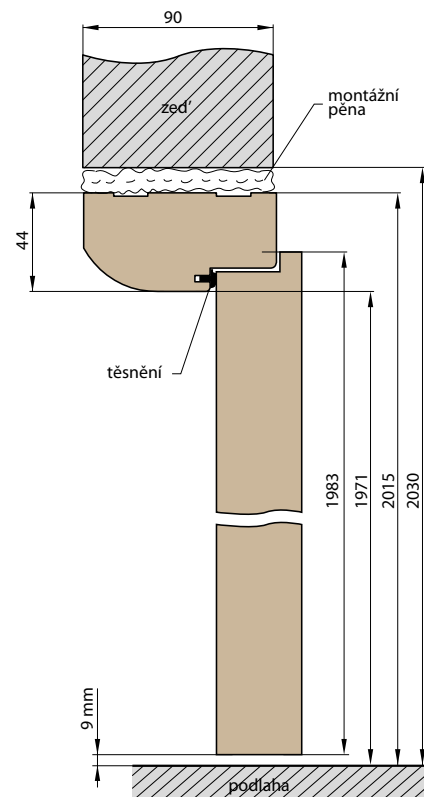

■ Příplatek 200,-/ 242,-* k ceně obložkové zárubně pro dveře HERSE

* bez DPH / DPH 21% Při poskytnutí montážní práce pro rodinné domy a byty se uplatní DPH 15%.
Cena se vztahuje na křídlo, nezahrnuje kliku a zárubeň.