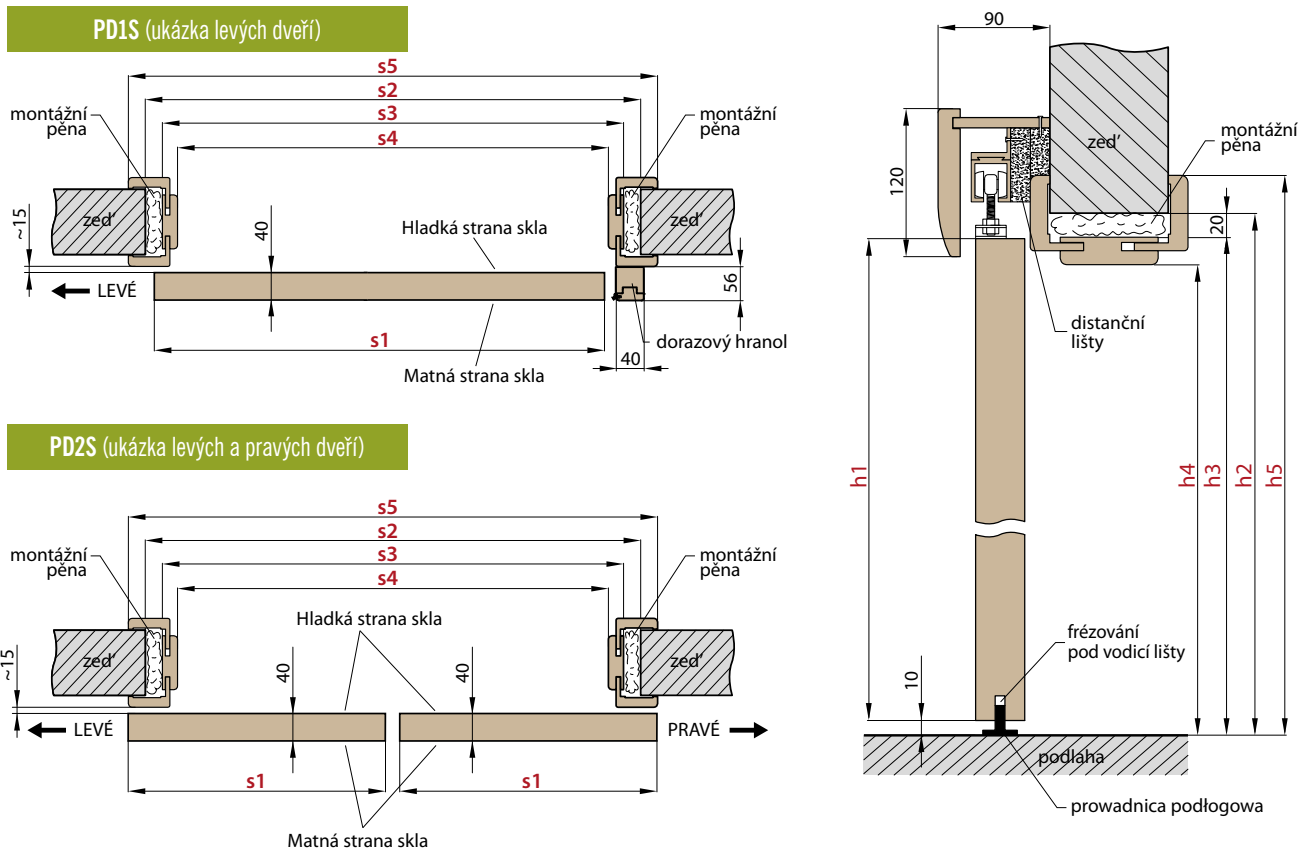

POSUVNÉ DVEŘE NA STĚNU

■ POSUVNÉ DVEŘE NA STĚNU VČETNĚ OBLOŽKOVÉ ZÁRUBNĚ

■ POSUVNÉ DVEŘE NA STĚNU BEZ OBLOŽKOVÉ ZÁRUBNĚ