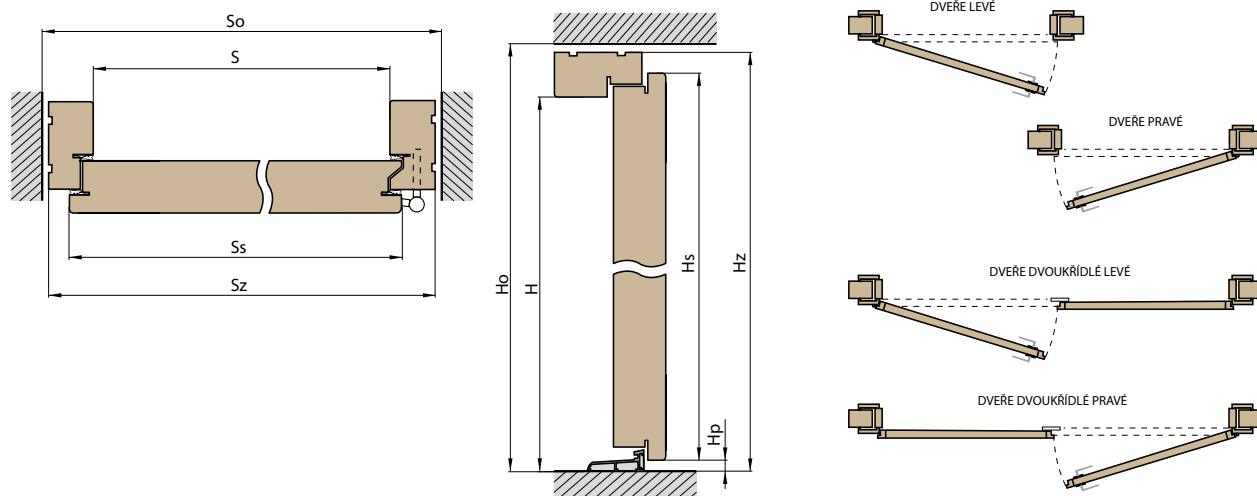

TECHNICKÉ PARAMETRY

- **S** – šířka ve světlosti zárubně (mm)
- **So** – doporučená šířka otvoru ve zdi (mm)
- **Ss** – šířka dveří (mm)
- **Sz** – šířka zárubně (mm)
- **Ho** – doporučená výška otvoru (mm)

- **H** – výška ve světlosti zárubně (mm)
- **Hs** – výška dveří (mm)
- **Hz** – výška zárubně (mm)
- **Hpa** – výška hliníkového prahu (mm)
- **Hpd** – výška dřevěného prahu (mm)

ROZMĚRY DVEŘÍ S HLINÍKOVÝM PRAHEM										
Tloušťka dveří	Šířka dveří	S	So	Ss	Sz	H	Ho	Hs	Hz	Hpa
72 mm 82 mm	„80“	800	940	835	920	2002	2100	2035	2082	20
	„90“	900	1040	935	1020	2002	2100	2035	2082	20
	„100“	1000	1140	1035	1120	2002	2100	2035	2082	20
102 mm	„80“	800	980	865	960	2002	2120	2050	2102	20
	„90“	900	1080	965	1060	2002	2120	2050	2102	20
	„100“	1000	1180	1065	1160	2002	2120	2050	2102	20

ROZMĚRY DVEŘÍ S DŘEVĚNÝM PRAHEM										
Tloušťka dveří	Šířka dveří	S	So	Ss	Sz	H	Ho	Hs	Hz	Hpd
72 mm 82 mm	„80“	800	940	835	920	2002	2120	2035	2100	40
	„90“	900	1040	935	1020	2002	2120	2035	2100	40
	„100“	1000	1140	1035	1120	2002	2120	2035	2100	40
102 mm	„80“	800	980	865	960	2002	2140	2050	2120	40
	„90“	900	1080	965	1060	2002	2140	2050	2120	40
	„100“	1000	1180	1065	1160	2002	2140	2050	2120	40

ODSTÍNY

Povrch dýhovaných dveří se může lišit barvou, strukturou a konzistencí. I v případě, že je dýha z jednoho dřeva, mohou existovat rozdíly, je to podmíněno vlastnostmi dřeva.

Prezentované v katalogu odstíny dveří jsou určeny pouze pro znázornění a nemohou být použity jako vzory barev.