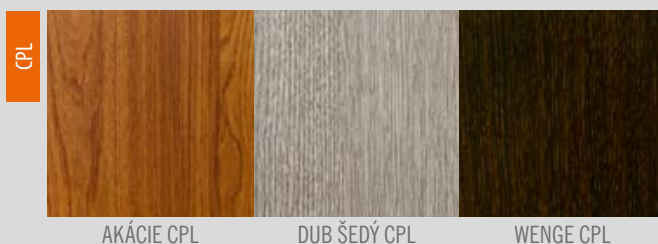

STILE RÁMOVÉ DVEŘE

RÁMOVÉ DVEŘE
STILE

POVRCHOVÉ ÚPRAVY ŘADY **STILE**:

POVRCHOVÉ ÚPRAVY ŘADY **STILE PREMIUM**

POVRCHOVÉ ÚPRAVY ŘADY **STILE CPL**

¹⁾ BÍLÝ imituje hladký malovaný povrch

STILE RÁMOVÉ DVEŘE

■ VÝHODY KONSTRUKCE