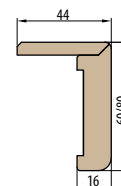

■ Ostění pro rozšíření tloušťky zárubní

■ Krycí lišta standardní do obložkové zárubně, pero 20