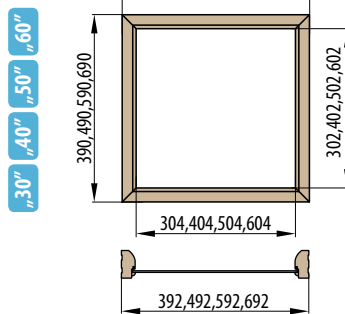

■ Rohový nadsvětlik - rámová zárubeň

„30“ „40“ „50“ „60“

392,492,592,692