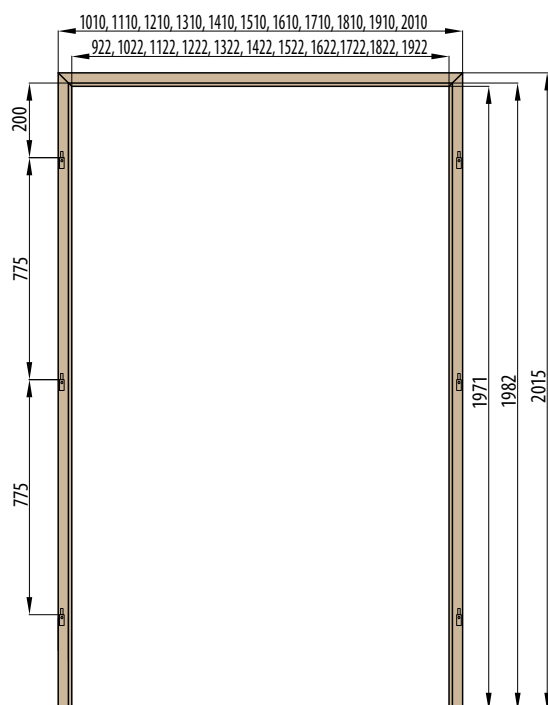

■ ZÁRUBNĚ PRO DVOUKŘÍDLÉ DVEŘE

RÁMOVÁ ZÁRUBEŇ PRO DVOUKŘÍDLÉ DVEŘE