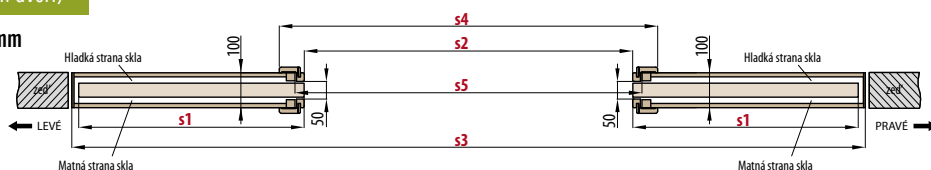

PD2P.100 (ukázka levých a pravých dveří)

■ rozsah regulace zárubně 100-105 mm

dostupné jen pro řadu dveří STILE (mimo DAHLIA) a model řady STANDARD UNO 0/3, UNO LUX