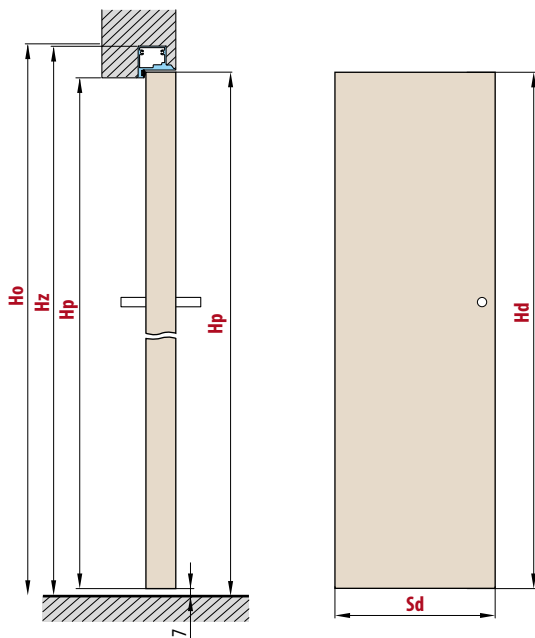

SKRYTÉ ZÁRUBNĚ NOVINKA

BEZOBLOŽKOVÉ DVEŘE

DVEŘE	2100,-/ 2541,-*
SKRYTÉ ZÁRUBNĚ HLINÍKOVÉ	5700,-/ 6897,-*

■ Standardní rozměry pro falcové dveře, otevírání zevnitř

Šířka dveří	Doporučená šířka otvoru	Vnitřní šířka zárubní	Šířka ve světlosti zárubní
Sd [mm]	So [mm]	Sz [mm]	Sp [mm]
644	724	714	629
744	824	814	729
844	924	914	829
944	1024	1014	929
1044	1124	1114	1029