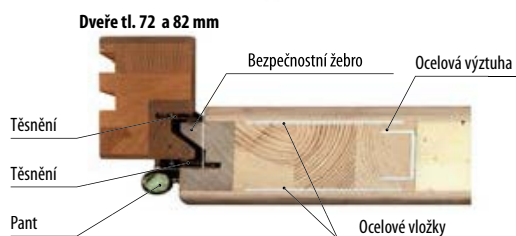

VCHODOVÉ DVEŘE VENKOVNÍ

ERKADO

Pant pro dveře tl. 72 a 82 mm

Pant pro dveře tl. 102mm

2 oddělené tříbodové zámky

Lištový tříbodový zámek

Dřevěný práh vč. ochranných rohů

CENY JSOU UVEDENY BEZ DPH