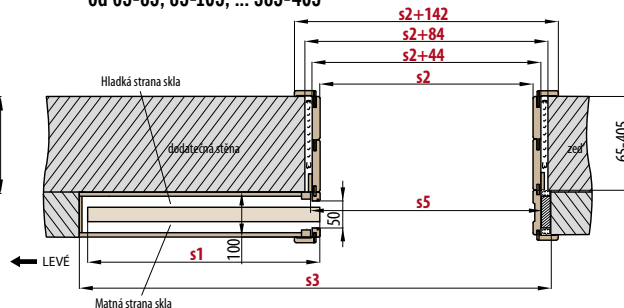

PD1P.100.PS (ukázka levých dveří)

■ rozsah regulace zárubní dodatečné stěny od 65-85; 85-105; ... 385-405

dostupné jen pro řadu dveří STILE (mimo DAHLIA) a model řady STANDARD UNO 0/3, UNO LUX

POSUVNÉ DVEŘE DO STAVEBNÍHO POUZDRA

	„60”	„70”	„80”	„90”	„100”	2 x „60”	2 x „70”	2 x „80”	2 x „90”	
s1	Šířka dveří	644	744	844	944	1044	644	744	844	944
s2	Šířka ve světlosti zárubně	602	702	802	902	1002	1250	1450	1650	1850
s3	Šířka otvoru pro pouzdro	1330/1370	1530/1570	1730/1770	1930/1970	2130/2170	2595/2635	2995/3035	3395/3435	3795/3835
s4	Šířka pokrytí zárubně, krycí lišta 6cm / 8cm	744/784	844/884	944/984	1044/1084	1144/1184	1344/1384	1544/1584	1744/1784	1944/1984
s5	Šířka otvoru pro zárubeň	655	755	855	955	1055	1303	1503	1703	1903
h1	Výška dveří	1983	1983	1983	1983	1983	1983	1983	1983	1983
h2	Výška pokrytí zárubně, krycí lišta 6cm / 8cm	2044/2064	2044/2064	2044/2064	2044/2064	2044/2064	2044/2064	2044/2064	2044/2064	2044/2064
h3	Výška otvoru pro pouzdro	2060/2080*	2060/2080*	2060/2080*	2060/2080*	2060/2080*	2060/2080*	2060/2080*	2060/2080*	2060/2080*
h4	Výška ve světlosti zárubně	1973	1973	1973	1973	1973	1973	1973	1973	1973