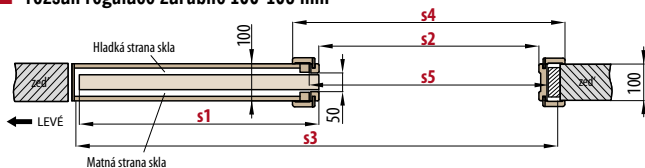

POSUVNÉ DVEŘE

DO STAVEBNÍHO POUZDRA

PD1P.100 (ukázka levých dveří)

■ rozsah regulace zárubně 100-105 mm

dostupné jen pro řadu dveří STILE (mimo DAHLIA) a model řady STANDARD UNO 0/3, UNO LUX