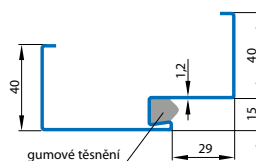

■ STANDARDNÍ OCELOVÁ ZÁRUBEŇ HERSE

odstín RAL 9010, 8003, 8017, 7035, 7016, 1005

■ cena 2000,- / 2420,-*

Šířka dveří	A	B	C	D	E
„80N”	804	778	755	785	835
„80”	844	818	795	825	875
„90”	944	918	895	925	975

■ OSAZENÍ ROHOVE ZÁRUBNĚ