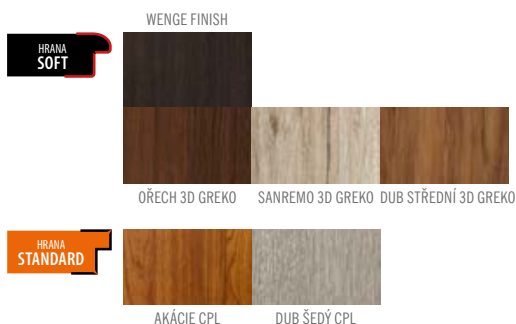

DOSTUPNÉ PŘÍPLATEK

POSUVNÉ DVEŘE NA STĚNU

POSUVNÉ DVEŘE DO POUZDRA

DVOUKŘÍDLÉ DVEŘE

BEZFALCOVÉ DVEŘE

DOSTUPNÉ ŠÍŘKY KŘÍDEL

60 70 80 90 100

* bez DPH / DPH 21% Při poskytnutí montážní práce pro rodinné domy a byty se uplatní DPH 15%.
Cena se vztahuje na křídlo, nezahrnuje kliku a zárubeň.