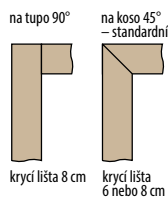

SPOJENÍ KRYCÍ LIŠTY

ŠÍŘKA	A	B	C	D	E	F	G
„60”	644	618	604	626	648	700±20	746*/ 786**
„70”	744	718	704	726	748	800±20	846*/ 886**
„80”	844	818	804	826	848	900±20	946*/ 986**
„90”	944	918	904	926	948	1000±20	1046*/ 1086**
„100”	1044	1018	1004	1026	1048	1100±20	1146*/ 1186**

**krycí lišta 6cm / 8cm

Rozsah regulace min.-max. (mm)	OBLOŽKOVÉ ZÁRUBNĚ DLE POVRCHŮ				
	FINISH, LAK	3D GREKO	ČPL, PREMIUM, PŘÍČNÝ 3D GREKO	TWIN	
1 díl	65-70	1750,-/ 2118,-*	1850,-/ 2239,-*	2000,-/ 2420,-*	2150,-/ 2602,-*
	70-80	1750,-/ 2118,-*	1850,-/ 2239,-*	2000,-/ 2420,-*	2150,-/ 2602,-*
	80-100	1550,-/ 1876,-*	1650,-/ 1997,-*	1800,-/ 2178,-*	1950,-/ 2360,-*
	100-120	1600,-/ 1936,-*	1700,-/ 2057,-*	1850,-/ 2239,-*	2000,-/ 2420,-*
	120-140	1650,-/ 1997,-*	1750,-/ 2118,-*	1900,-/ 2299,-*	2050,-/ 2481,-*
	140-160	1750,-/ 2118,-*	1850,-/ 2239,-*	2000,-/ 2420,-*	2150,-/ 2602,-*
	160-180	1850,-/ 2239,-*	1950,-/ 2360,-*	2100,-/ 2541,-*	2250,-/ 2723,-*
	180-200	1900,-/ 2299,-*	2000,-/ 2420,-*	2150,-/ 2602,-*	2300,-/ 2783,-*
	200-220	2000,-/ 2420,-*	2100,-/ 2541,-*	2250,-/ 2723,-*	2400,-/ 2904,-*
	220-240	2050,-/ 2481,-*	2150,-/ 2602,-*	2300,-/ 2783,-*	2450,-/ 2965,-*
2 díly	240-260	2150,-/ 2602,-*	2250,-/ 2723,-*	2400,-/ 2904,-*	2550,-/ 3086,-*
	260-280	2200,-/ 2662,-*	2300,-/ 2783,-*	2450,-/ 2965,-*	2600,-/ 3146,-*
	260-300	2300,-/ 2783,-*	2400,-/ 2904,-*	2550,-/ 3086,-*	2700,-/ 3267,-*
	280-300	2300,-/ 2783,-*	2400,-/ 2904,-*	2550,-/ 3086,-*	2700,-/ 3267,-*
	300-320	2350,-/ 2844,-*	2450,-/ 2965,-*	2600,-/ 3146,-*	2750,-/ 3328,-*
	320-340	2400,-/ 2904,-*	2500,-/ 3025,-*	2650,-/ 3207,-*	2800,-/ 3388,-*
	340-360	2700,-/ 3267,-*	2800,-/ 3388,-*	2950,-/ 3570,-*	3100,-/ 3751,-*
	360-380	2800,-/ 3388,-*	2900,-/ 3509,-*	3050,-/ 3691,-*	3200,-/ 3872,-*
	380-400	2900,-/ 3509,-*	3000,-/ 3630,-*	3150,-/ 3812,-*	3300,-/ 3993,-*
	400-420	3000,-/ 3630,-*	3100,-/ 3751,-*	3250,-/ 3933,-*	3400,-/ 4114,-*

- Spojení krycí lišty na tupo je možné pouze v případě 8cm limce. Příplatek za toto provedení je 350,-/424,-* vč 8cm limce
- Krycí lišta 8cm, komplet= 150,-/ 182,-* není dostupná v odstínech LAK
- Cena obložkové a rámové zárubně pro dvoukřídlé dveře +30%.
- Krycí lišta: standardní (pero 20 mm) nebo s prodlouženým perem (pero 40 mm) pro obložkové zárubně ve všech odstínech 800,-/ 968,-* (cena zahrnuje sadu pro zárubeň dané šířky).
- Lze vyrobit zárubně pro atypickou tloušťku zdi od 420 mm. Zárubně se budou skládat z více dílů. Příplatek za každých 2 cm rozsahu je 200,- bez DPH – základem je cena zárubně 400-420 mm.

- Ceny zárubně typu tunel (slepá) o šířce 60, 70, 80, 90, 100 jsou stejné jako ceny obložkové zárubně.
- Ceny zárubně typu tunel (slepá) o šířce 110, 120, 130, 140, 150, 160, 170, 180, 190 = +30%.
- Je možné podržnout zárubně dle vlastního požadavku až do 50 mm bez ztráty záruky.
- Ostění pro rozšíření tloušťky zárubně, 120 mm = 800,-/968,-*
- Příplatek 200,-/ 242,-* k ceně obložkové zárubně pro dveře HERSE