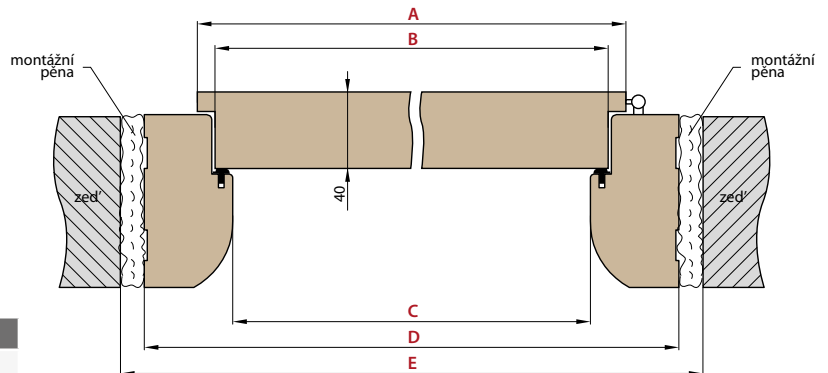

■ NÁKRES RÁMOVÉ ZÁRUBNĚ

ŠÍŘKA	A	B	C	D	E
„60”	644	618	604	692	722
„70”	744	718	704	792	822
„80”	844	818	804	892	922
„90”	944	918	904	992	1022
„100”	1044	1018	1004	1092	1122