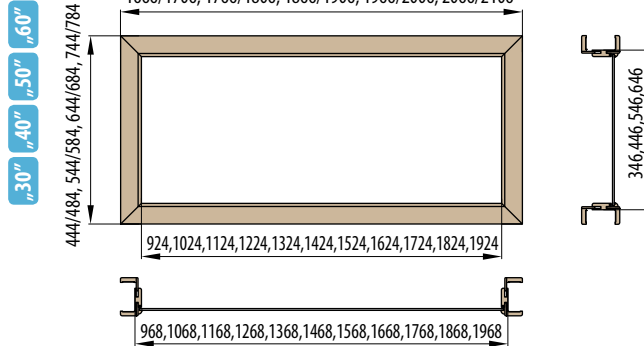

■ Nadsvětlik - obložková zárubeň pro dvoukřídlé dveře, krycí lišta 6cm / 8cm

„90“ „100“ „110“ „120“ „130“ „140“ „150“ „160“ „170“ „180“ „190“

1066/1106, 1166/1206, 1266/1306, 1366/1406, 1466/1506, 1566/1606, 1666/1706, 1766/1806, 1866/1906, 1966/2006, 2066/2106