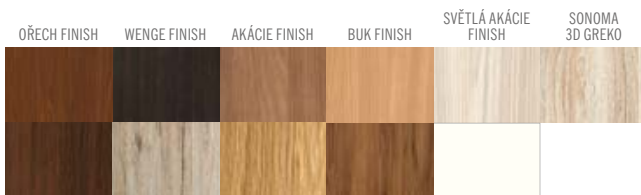

HRANA STANDARD

DOSTUPNÉ PŘÍPLATEK

POSUVNÉ DVEŘE NA STĚNU	POSUVNÉ DVEŘE DO POUZDRA
DVOUKŘÍDLÉ DVEŘE	BEZFALCOVÉ DVEŘE

DOSTUPNÉ ŠÍŘKY KŘÍDEL

60	70	80	90	100

* bez DPH / DPH 21% Při poskytnutí montážní práce pro rodinné domy a byty se uplatní DPH 15%. ¹⁾ BÍLÝ imituje hladký malovaný povrch
Cena se vztahuje na křídlo, nezahrnuje kliku a zárubeň.