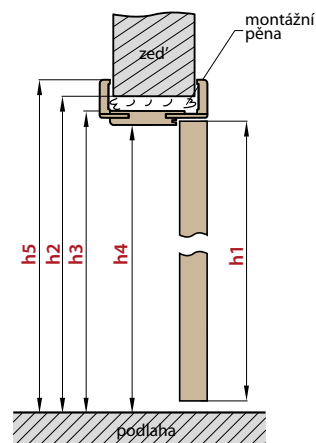

DVOUKŘÍDLÉ DVEŘE BEZFALCOVÉ

ERKADO

■ DVOUKŘÍDLÉ DVEŘE BEZFALCOVÉ VČETNĚ OBLOŽKOVÉ ZÁRUBNĚ

OBLOŽKOVÉ ZÁRUBNĚ	DVOUKŘÍDLÉ DVEŘE BEZFALCOVÉ									
	„90”	„100”	„110”	„120”	„130”	„140”	„150”	„160”	„170”	„180”
A+B Šířka křídla	988	1088	1188	1288	1388	1488	1588	1688	1788	1888
s1 Doporučená šířka otvoru, ±1cm	1070	1170	1270	1370	1470	1570	1670	1770	1870	1970
s2 Vnitřní šířka zárubně	1021	1121	1221	1321	1421	1521	1621	1721	1821	1921
s3 Šířka ve světlosti zárubně	977	1077	1177	1272	1377	1477	1577	1677	1777	1877
s4 Šířka pokrytí zárubně, krycí lišta 6cm / 8cm	1119/ 1159	1219/ 1259	1319/ 1359	1419/ 1459	1519/ 1559	1619/ 1659	1719/ 1759	1819/ 1859	1919/ 1959	2019/ 2059
h1 Výška dveří	1985	1985	1985	1985	1985	1985	1985	1985	1985	1985
h2 Doporučená výška otvoru, ±1cm	2030	2030	2030	2030	2030	2030	2030	2030	2030	2030
h3 Vnitřní výška zárubně	2008	2008	2008	2008	2008	2008	2008	2008	2008	2008
h4 Výška ve světlosti zárubně	1986	1986	1986	1986	1986	1986	1986	1986	1986	1986
h5 Výška pokrytí zárubně, krycí lišta 6cm / 8cm	2057/ 2077	2057/ 2077	2057/ 2077	2057/ 2077	2057/ 2077	2057/ 2077	2057/ 2077	2057/ 2077	2057/ 2077	2057/ 2077

DVOUKŘÍDLÉ DVEŘE