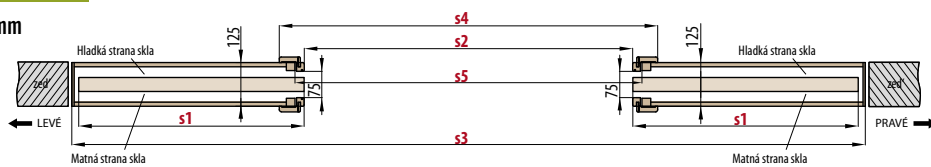

PD2P.125 (ukázka levých a pravých dveří)

■ rozsah regulace zárubně 125-130 mm