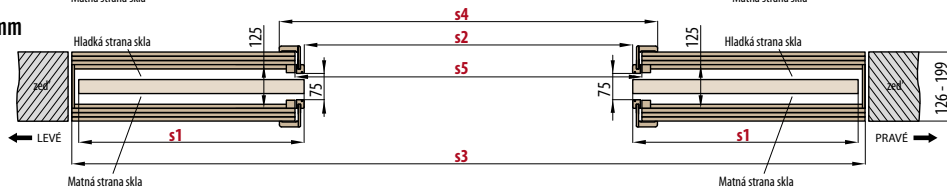

■ rozsah regulace zárubně 125-199 mm

Standardní rozměr pera krycí lišty je 40 mm. Upravuje se při montáži na požadovaný rozměr.