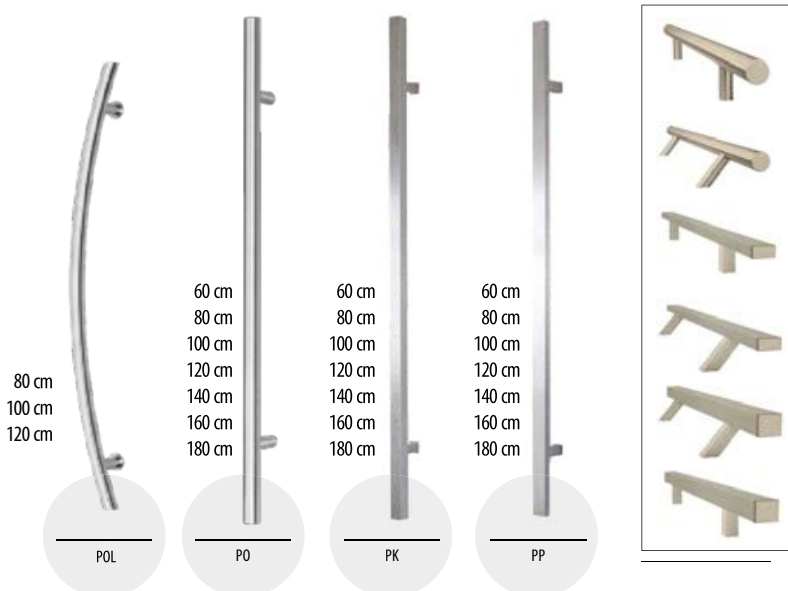

CENY JSOU UVEDENY BEZ DPH