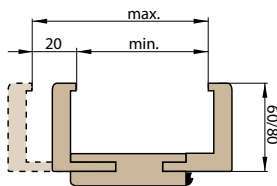

ROZSAH REGULACE krycí lišta 6cm / 8cm