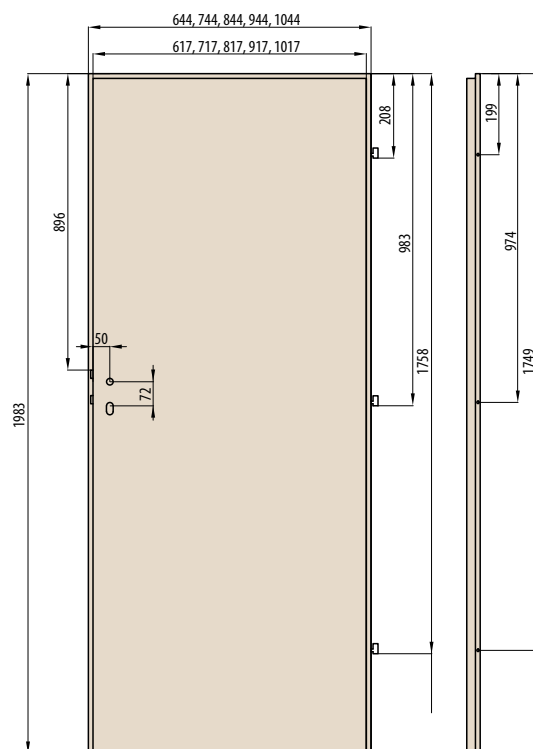

Povrch PREMIUM- je moderní nejodolnější a strukturovaný povrch. Relief má podobu struktury povrchu dřeva- výsledkem je to, že dveře vypadají přírodněji oproti LAMINÁTU CPL.

STANDARD

VOŠTINA

HOMALIGHT

DESKOVÉ DVEŘE STANDARD