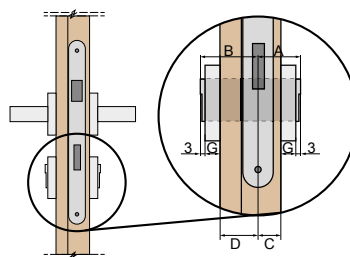

PADACÍ PRAH

KOVÁNÍ

ZÁMKY

ZÁMEK NA DOZICKÝ KLÍČ

ZÁMEK WC

ZÁMEK NA CYLINDRICKOU VLOŽKU

ZÁMEK ÚSPORNÝ

VÝBĚR CYLINDRICKÉ VLOŽKY PRO INTERIÉROVÉ DVEŘE