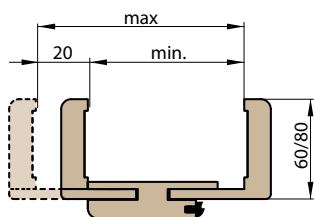

ROZSAH REGULACE ZÁRUBNĚ nad 80-95 mm krycí lišta 6cm / 8cm