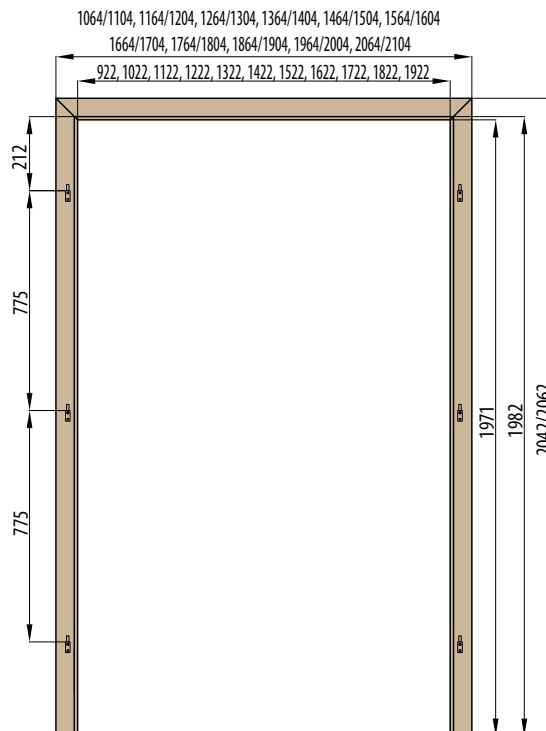

OBLOŽKOVÁ ZÁRUBEŇ PRO DVOUKŘÍDLÉ DVEŘE krycí lišta 6cm / 8cm