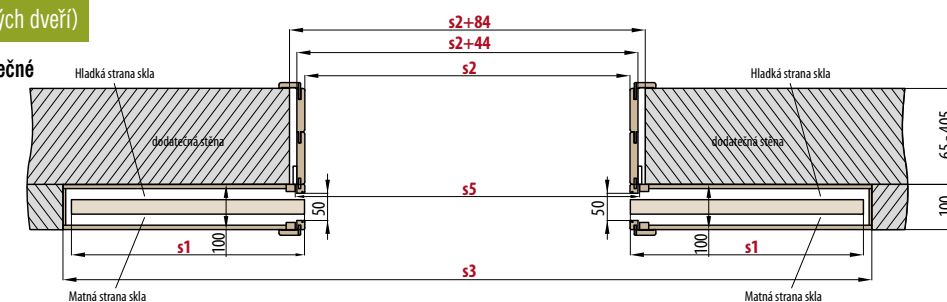

POSUVNÉ DVEŘE

DVOUKŘÍDLÉ DVEŘE **ERKADO**

Praktické informace

DD - DVOUKŘÍDLÉ DVEŘE

- Dvoukřídlové dveře dodáváme jenom včetně obložkové nebo rámové zárubně. Dvoukřídlové dveře nelze osadit do kovové zárubně.
- U dvoukřídlových dveří lze za příplatek objednat výplň - plná deska HOMALIGHT.
- Dvoukřídlové dveře jsou vyrobeny na základě nabízených jednokřídlových dveří deskových STANDARD, rámových STILE a TWIN ve stejném provedení: odstín, provedení hrany křídla (STANDARD a SOFT, STILE), prosklení.
- Pasivní křídlo je vyrobeno s dveřními zástrčkami.
- Pasivní křídlo se šířkou pod „60“ je nabízeno pouze jako plně hladké (viz následující obrázek) v provedení výplň „voština“ a má dekor-kolmá kresba
- Aktivní a pasivní křídla (kromě technologie TWIN) jsou vybavena dovíracími lištami.
- Dvoukřídlové dveře technologie TWIN jsou použitelné pouze s magnetickým zámkem.