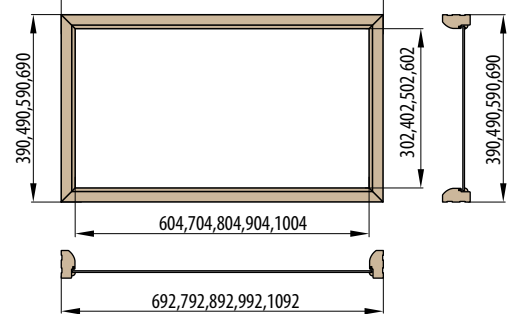

■ Nadsvětlik - rámová zárubeň pro jednokřídlé dveře

„60“ „70“ „80“ „90“ „100“

692,792,892,992,1092