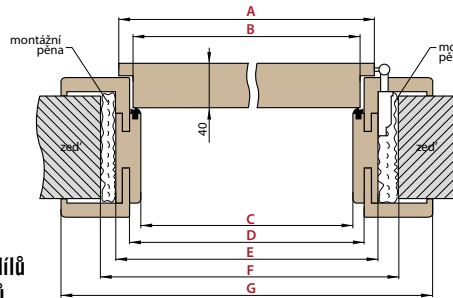

NÁKRES OBLOŽKOVÉ ZÁRUBNĚ krycí lišta 6cm / 8cm

ROZSAH REGULACE krycí lišta 6cm / 8cm

SPOJENÍ KRYCÍ LIŠTY

ŠÍŘKA	A	B	C	D	E	F	G
„60”	644	618	604	626	648	700±20	746*/ 786**
„70”	744	718	704	726	748	800±20	846*/ 886**
„80”	844	818	804	826	848	900±20	946*/ 986**
„90”	944	918	904	926	948	1000±20	1046*/ 1086**
„100”	1044	1018	1004	1026	1048	1100±20	1146*/ 1186**

**krycí lišta 6cm / 8cm

Rozsah regulace min.-max. (mm)	OBLOŽKOVÉ ZÁRUBNĚ DLE POVRCHŮ				
	FINISH, LAK	3D GREKO	ČPL, PREMIUM, PŘÍČNÝ 3D GREKO	TWIN	
1 díl	65-70	1750,-/ 2118,-*	1850,-/ 2239,-*	2000,-/ 2420,-*	2150,-/ 2602,-*
	70-80	1750,-/ 2118,-*	1850,-/ 2239,-*	2000,-/ 2420,-*	2150,-/ 2602,-*
	80-100	1550,-/ 1876,-*	1650,-/ 1997,-*	1800,-/ 2178,-*	1950,-/ 2360,-*
	100-120	1600,-/ 1936,-*	1700,-/ 2057,-*	1850,-/ 2239,-*	2000,-/ 2420,-*
	120-140	1650,-/ 1997,-*	1750,-/ 2118,-*	1900,-/ 2299,-*	2050,-/ 2481,-*
	140-160	1750,-/ 2118,-*	1850,-/ 2239,-*	2000,-/ 2420,-*	2150,-/ 2602,-*
	160-180	1850,-/ 2239,-*	1950,-/ 2360,-*	2100,-/ 2541,-*	2250,-/ 2723,-*
	180-200	1900,-/ 2299,-*	2000,-/ 2420,-*	2150,-/ 2602,-*	2300,-/ 2783,-*
	200-220	2000,-/ 2420,-*	2100,-/ 2541,-*	2250,-/ 2723,-*	2400,-/ 2904,-*
	220-240	2050,-/ 2481,-*	2150,-/ 2602,-*	2300,-/ 2783,-*	2450,-/ 2965,-*
2 díly	240-260	2150,-/ 2602,-*	2250,-/ 2723,-*	2400,-/ 2904,-*	2550,-/ 3086,-*
	260-280	2200,-/ 2662,-*	2300,-/ 2783,-*	2450,-/ 2965,-*	2600,-/ 3146,-*
	260-300	2300,-/ 2783,-*	2400,-/ 2904,-*	2550,-/ 3086,-*	2700,-/ 3267,-*
	280-300	2300,-/ 2783,-*	2400,-/ 2904,-*	2550,-/ 3086,-*	2700,-/ 3267,-*
	300-320	2350,-/ 2844,-*	2450,-/ 2965,-*	2600,-/ 3146,-*	2750,-/ 3328,-*
	320-340	2400,-/ 2904,-*	2500,-/ 3025,-*	2650,-/ 3207,-*	2800,-/ 3388,-*
	340-360	2700,-/ 3267,-*	2800,-/ 3388,-*	2950,-/ 3570,-*	3100,-/ 3751,-*
	360-380	2800,-/ 3388,-*	2900,-/ 3509,-*	3050,-/ 3691,-*	3200,-/ 3872,-*
	380-400	2900,-/ 3509,-*	3000,-/ 3630,-*	3150,-/ 3812,-*	3300,-/ 3993,-*
	400-420	3000,-/ 3630,-*	3100,-/ 3751,-*	3250,-/ 3933,-*	3400,-/ 4114,-*

- Spojení krycí lišty na tupo je možné pouze v případě 8cm limce. Příplatek za toto provedení je 350,-/424,-* vč 8cm limce
- Krycí lišta 8cm, komplet= 150,-/ 182,-* není dostupná v odstínech LAK
- Cena obložkové a rámové zárubně pro dvoukřídlé dveře +30%.
- Krycí lišta: standardní (pero 20 mm) nebo s prodlouženým perem (pero 40 mm) pro obložkové zárubně ve všech odstínech 800,-/ 968,-* (cena zahrnuje sadu pro zárubeň dané šířky).
- Lze vyrobit zárubně pro atypickou tloušťku zdi od 420 mm. Zárubně se budou skládat z více dílů. Příplatek za každých 2 cm rozsahu je 200,- bez DPH – základem je cena zárubně 400-420 mm.

- Ceny zárubně typu tunel (slepá) o šířce 60, 70, 80, 90, 100 jsou stejné jako ceny obložkové zárubně.
- Ceny zárubně typu tunel (slepá) o šířce 110, 120, 130, 140, 150, 160, 170, 180, 190 = +30%.
- Je možné podržnout zárubně dle vlastního požadavku až do 50 mm bez ztráty záruky.
- Ostění pro rozšíření tloušťky zárubně, 120 mm = 800,-/968,-*
- Příplatek 200,-/ 242,-* k ceně obložkové zárubně pro dveře HERSE