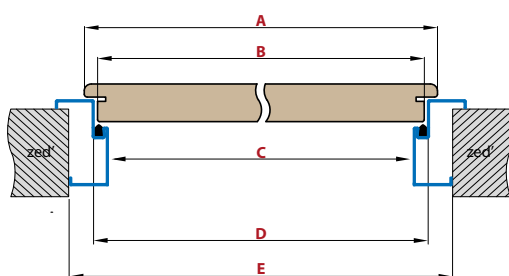

■ STANDARDNÍ OCELOVÁ ZÁRUBEŇ HERSE

odstín RAL 9010, 8003, 8017, 7035, 7016, 1005

■ cena 2000,- / 2420,-*

Šířka dveří	A	B	C	D	E
„80N”	804	778	755	785	835
„80”	844	818	795	825	875
„90”	944	918	895	925	975

■ OSAZENÍ ROHOVE ZÁRUBNĚ