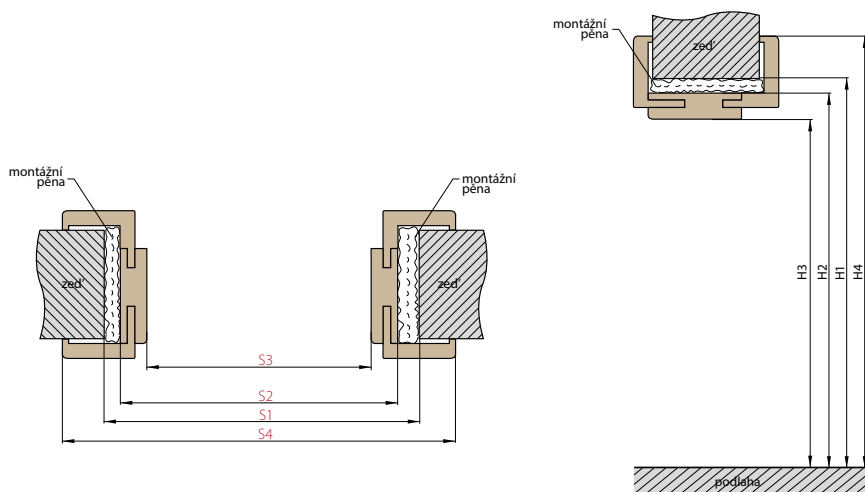

OBLOŽKOVÁ ZÁRUBEŇ TYPU TUNEL (SLEPÁ, PRŮCHOZÍ)

■ Cena zárubně typu tunel je stejná jako cena obložkové zárubně pro falcové dveře.

Zárubeň typu tunel nebo slepá, průchozí zárubeň je obložková zárubeň bez kování a těsnění (mimo OKZ). Může být instalována ve dřevěných otvorech jako ochrana rohů stěn, avšak nejčastěji se používá za estetickým účelem – jako dekorace interiéru. Obložkové zárubně typu tunel se používají také v posuvných dveřích ERKADO. Pro posuvné dveře je třeba objednat tunel standardní, ne pro bezfalcové dveře!

		OBLOŽKOVÁ ZÁRUBEŇ TYPU TUNEL STANDARDNÍ														
		„60”	„70”	„80”	„90”	„100”	„110”	„120”	„130”	„140”	„150”	„160”	„170”	„180”	„190”	„200”
S1	Doporučená šířka otvoru, ±2cm	700	800	900	1000	1100	1200	1300	1400	1500	1600	1700	1800	1900	2000	2100
S2	Vnitřní šířka zárubně	648	748	848	948	1048	1148	1248	1348	1448	1548	1648	1748	1848	1948	2048
S3	Šířka ve světlosti zárubně	604	704	804	904	1004	1104	1204	1304	1404	1504	1604	1704	1804	1904	2004
S4	Šířka pokrytí zárubně, krycí lišta 6cm / 8cm	746/ 786	846/ 886	946/ 986	1046/ 1086	1146/ 1186	1246/ 1286	1346/ 1386	1446/ 1486	1546/ 1586	1646/ 1686	1746/ 1786	1846/ 1886	1946/ 1986	2046/ 2086	2146/ 2186
H1	Doporučená výška otvoru, ±2cm	2020	2020	2020	2020	2020	2020	2020	2020	2020	2020	2020	2020	2020	2020	2020
H2	Vnitřní výška zárubně	1995	1995	1995	1995	1995	1995	1995	1995	1995	1995	1995	1995	1995	1995	1995
H3	Výška ve světlosti zárubně	1973	1973	1973	1973	1973	1973	1973	1973	1973	1973	1973	1973	1973	1973	1973
H4	Výška pokrytí zárubně, krycí lišta 6cm / 8cm	2044/ 2064	2044/ 2064	2044/ 2064	2044/ 2064	2044/ 2064	2044/ 2064	2044/ 2064	2044/ 2064	2044/ 2064	2044/ 2064	2044/ 2064	2044/ 2064	2044/ 2064	2044/ 2064	2044/ 2064

		OBLOŽKOVÁ ZÁRUBEŇ TYPU TUNEL PRO BEZFALCOVÉ DVEŘE														
		„60”	„70”	„80”	„90”	„100”	„110”	„120”	„130”	„140”	„150”	„160”	„170”	„180”	„190”	„200”
S1	Doporučená šířka otvoru, ±2cm	730	830	930	1030	1130	1230	3030	1430	1530	1630	1730	1830	1930	2030	–
S2	Vnitřní šířka zárubně	673	773	873	973	1073	1173	1273	1373	1473	1573	1673	1773	1873	1973	–
S3	Šířka ve světlosti zárubně	629	729	829	929	1029	1129	1229	1329	1429	1529	1629	1729	1829	1929	–
S4	Šířka pokrytí zárubně, krycí lišta 6cm / 8cm	771/ 811	871/ 911	971/ 1011	1071/ 1111	1171/ 1211	1271/ 1311	1371/ 1411	1471/ 1511	1571/ 1611	1671/ 1711	1771/ 1811	1871/ 1911	1971/ 2011	2071/ 2111	–
H1	Doporučená výška otvoru, ±2cm	2030	2030	2030	2030	2030	2030	2030	2030	2030	2030	2030	2030	2030	2030	–
H2	Vnitřní výška zárubně	2008	2008	2008	2008	2008	2008	2008	2008	2008	2008	2008	2008	2008	2008	–
H3	Výška ve světlosti zárubně	1986	1986	1986	1986	1986	1986	1986	1986	1986	1986	1986	1986	1986	1986	–
H4	Výška pokrytí zárubně, krycí lišta 6cm / 8cm	2057/ 2077	2057/ 2077	2057/ 2077	2057/ 2077	2057/ 2077	2057/ 2077	2057/ 2077	2057/ 2077	2057/ 2077	2057/ 2077	2057/ 2077	2057/ 2077	2057/ 2077	2057/ 2077	–