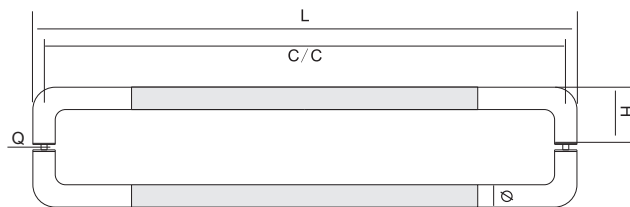

## MADLO OLA

Nerez broušená/lesklá

Stainless steel brushed / polished

Nerez broušená / lesk	rozteč vrtání C	délka L	výška H	průměr Ø	průměr vrtání skla Q
252448	281	300	70	19	10
252449	381	400	70	19	10
252450	481	500	70	19	10
252451	581	600	70	19	10