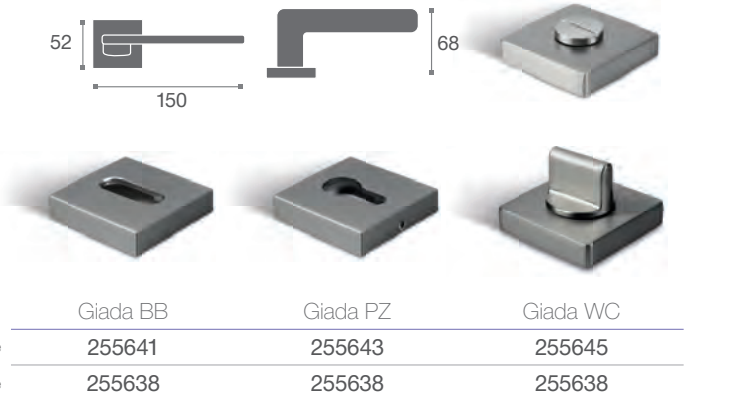

COLPITO

Matný broušený nikel /chrom lesklý
Matt nickel brushed / chrome

Klíku je možno objednat v provedení broušený nikel (NI) nebo broušený nikel / lesklý chrom (CR) včetně příslušných rozet.
Door handle can be ordered in brushed nickel finish (NI) or brushed nickel / polished chrome finish (CR), corresponding roses are included.

GIADA

Matný broušený nikel
Matt nickel brushed

Baleno samostatně. Je třeba objednat klíku (kód) + rozetu (kód). Kód klíky: **255638**
Separate packing. Please order door handle (code) + rose (code). Door handle code: **255638**

GIADA

Lesklý chrom
Chrome

Baleno samostatně. Je třeba objednat klíku (kód) + rozetu (kód). Kód klíky: **255639**
Separate packaging. Please order door handle (code) + rose (code). Door handle code: **255639**

ELCA

Nerez broušená
Stainless steel brushed