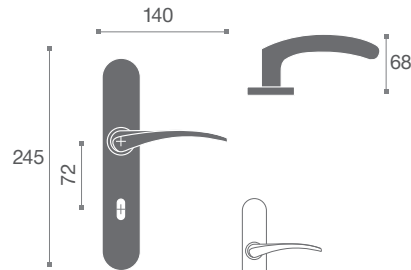

## GIOVANNA

Nikl mat  
Matt nickel

Skladem od 7/2015 / Available from 7/2015

Giovanna BB	Giovanna PZ	Giovanna WC P	Giovanna WC L
255960	255961	256086	255962
255963	255964	256087	255965

72  
90

## ERA

Nerez  
Stainless steel

Era BB	Era PZ	Era WC P	Era WC L
248283	248284	248286	248391