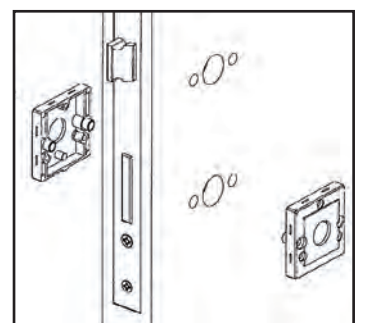

i

Montážní mechanika kliky s hmoždinkami dovnitř dveří (vysoká stabilita spoje).
Door handle fixing mechanism using dowels fixed inwards the door (strong fixing stability).