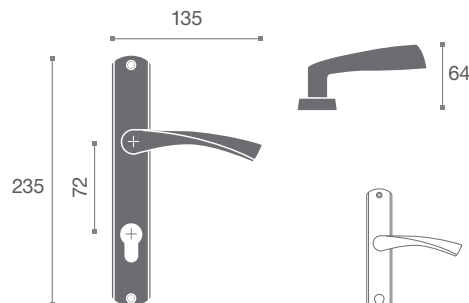

PANINO
Matný broušený níkl
Matt nickel brushed

Panino BB	Panino PZ	Panino WC
248322	248323	248333