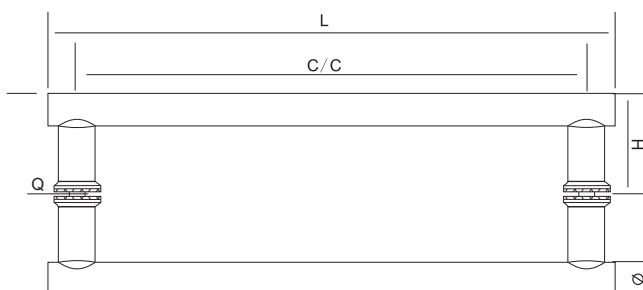

MADLO HELA

Nerez broušená

Stainless steel brushed

Nerez broušená	rozteč vrtání C	délka L	výška H	průměr Ø	průměr vrtání skla Q
252452	200	300	75	19	10
252453	300	400	75	19	10
252454	400	500	75	19	10
252455	500	600	75	19	10

Použití: oboustranná úchytka pro dřevěné i skleněné dveře.
Application: set of handles for wooden or glass door.