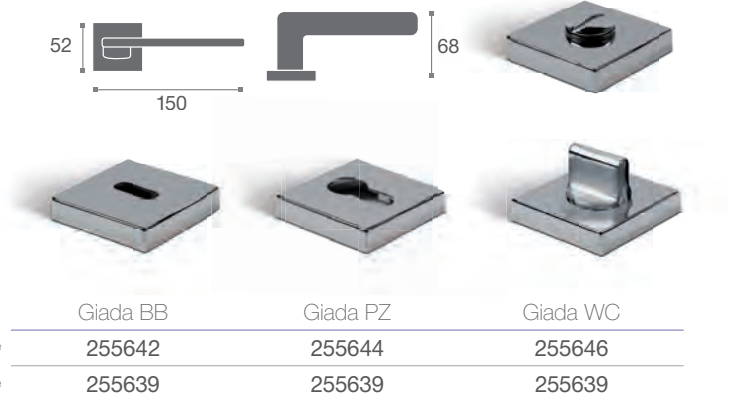

COLPITO

Matný broušený nikel /chrom lesklý
Matt nickel brushed / chrome

Klíku je možno objednat v provedení broušený nikel (NI) nebo broušený nikel / lesklý chrom (CR) včetně příslušných rozet.
Door handle can be ordered in brushed nickel finish (NI) or brushed nickel / polished chrome finish (CR), corresponding roses are included.

GIADA

Matný broušený nikel
Matt nickel brushed

Baleno samostatně. Je třeba objednat klíku (kód) + rozetu (kód). Kód klíky: **255638**
Separate packing. Please order door handle (code) + rose (code). Door handle code: **255638**

GIADA

Lesklý chrom
Chrome

Baleno samostatně. Je třeba objednat klíku (kód) + rozetu (kód). Kód klíky: **255639**
Separate packaging. Please order door handle (code) + rose (code). Door handle code: **255639**

ELCA

Nerez broušená
Stainless steel brushed