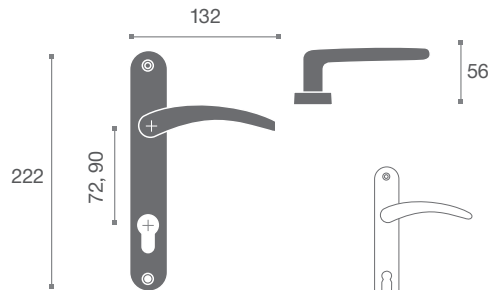

**RUZA**  
Níkl mat  
Matt nickel

Ruza BB	Ruza PZ	Ruza WC
223327	223328	223329

**CAPANNA**  
Staromosaz  
Old brass

Capanna BB	Capanna PZ	Capanna WC
223375	223376	223377

**IVA**  
Matný broušený níkl  
Matt nickel brushed