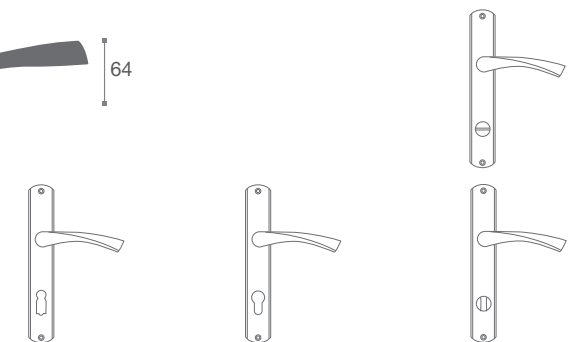

PANINO
Matný broušený níkl
Matt nickel brushed

Panino BB	Panino PZ	Panino WC
248322	248323	248333