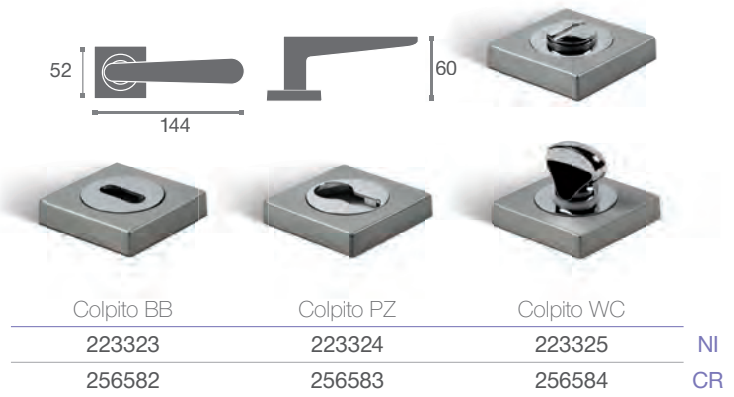

## STRETA

Matný broušený nikel / chrom lesklý  
Matt nickel brushed / chrome

Streta BB	Streta PZ	Streta WC
223372	223373	223374
223369	223370	223371

NI  
CR

Klíku je možno objednat v provedení broušený nikel (NI) nebo broušený nikel / lesklý chrom (CR) včetně příslušných rozet.  
Door handle can be ordered in brushed nickel finish (NI) or brushed nickel / polished chrome finish (CR), corresponding roses are included.

## COLPITO

Matný broušený nikel /chrom lesklý  
Matt nickel brushed / chrome

Klíku je možno objednat v provedení broušený nikel (NI) nebo broušený nikel / lesklý chrom (CR) včetně příslušných rozet.  
Door handle can be ordered in brushed nickel finish (NI) or brushed nickel / polished chrome finish (CR), corresponding roses are included.