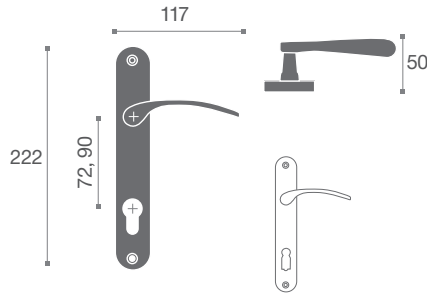

Giovanna BB	Giovanna PZ	Giovanna WC P	Giovanna WC L
255960	255961	256086	255962
255963	255964	256087	255965

72
90