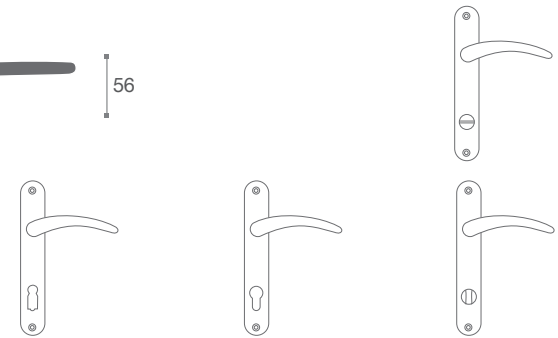

**RUZA**  
Níkl mat  
Matt nickel

Ruza BB	Ruza PZ	Ruza WC
223327	223328	223329

**CAPANNA**  
Staromosaz  
Old brass

Capanna BB	Capanna PZ	Capanna WC
223375	223376	223377

**IVA**  
Matný broušený níkl  
Matt nickel brushed