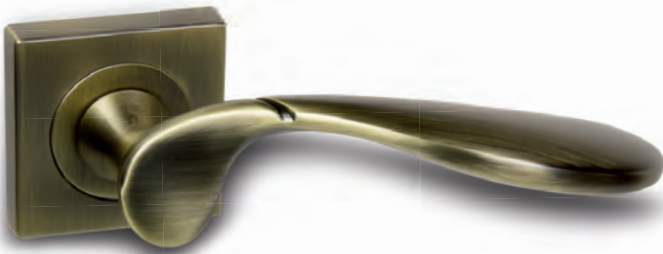

CAPANNA
Staromosaz
Old brass

Capanna BB	Capanna PZ	Capanna WC
223375	223376	223377