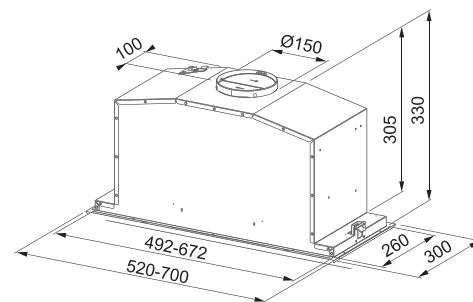

Odsavače par Vestavné

FBI 737 XS/FBI 537 XS

FBI 737 XS

FBI 537 XS

Vestavný odsavač par

Energetická třída **C**

Montážní šířka **70/52 cm**

Provedení **Nerez**