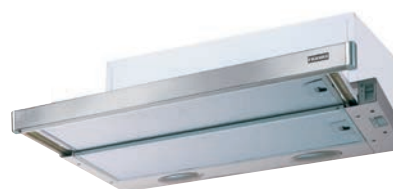

Sety - Dřezy Nerez

SET N46 (PXN 611-60 + FB 250.031 + FTC 6032 GR/XS V2)

+

+

Dřez:

Spodní skříňka od 450 mm

Rozměry 615 × 490 mm

Dřez 350 × 410 × 175 mm

Sítkový ventil

Možnost objednat otvor pro baterii

Baterie:

Tlaková

Chrom

Vestavný výsuvný odsavač par:

Energetická třída E, Montážní šířka 60 cm

Provedení Nerezový přední panel

Posuvné přepínače

3 Stupně výkonu

Osvětlení Halogen. žárovky 2 × 28 W/230 V, E14

Výkon 280 m³/h (Dle normy EN 61591)

Max. hluchnost 65 dB(A)_{re1pW}

(Dle normy EN 60704-3)

~~7502 Kč~~ 5990 Kč

SET N47 (PXN 611-78 + FB 250.031 + FTC 6032 GR/XS V2)

+

+

Dřez:

Spodní skříňka od 450 mm

Rozměry 780 × 490 mm

Dřez 350 × 410 × 175 mm

Sítkový ventil

Možnost objednat otvor pro baterii

Baterie:

Tlaková

Chrom

Vestavný výsuvný odsavač par:

Energetická třída E, Montážní šířka 60 cm

Provedení Nerezový přední panel

Posuvné přepínače

3 Stupně výkonu

Osvětlení Halogen. žárovky 2 × 28 W/230 V, E14

Výkon 280 m³/h (Dle normy EN 61591)

Max. hluchnost 65 dB(A)_{re1pW}

(Dle normy EN 60704-3)

~~7623 Kč~~ 6292 Kč

Video - Jak čistit nerezový dřez

Video - Výměna kartuše u baterie