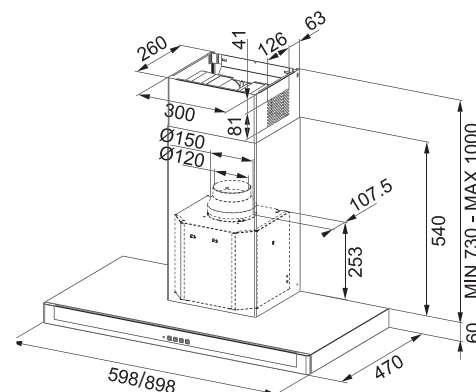

Komínový odsavač par

Energetická třída **D**

Montážní šířka **90/60 cm**

Provedení **Nerez, Přední panel - Černé sklo**

Tloušťka panelu 6 cm

Tlačítkové ovládání

3 Stupně výkonu

Osvětlení **LED žárovky 2 × 1 W, 4000 K**

Výkon **420 m³/h** (Dle normy EN 61591)

Max. hluchnost **67 dB(A)_{re1pW}** (Dle normy EN 60704-3)

Možnost dokoupit kulatý pachový filtr s aktivním uhlím UF 06 - 112.0016.756, cena 484 Kč vč. DPH

nebo kulatý pachový filtr s dlouhou životností s aktivním uhlím UF 12 - 112.0174.992, cena 1 694 Kč vč. DPH

90 cm	~~10 769 Kč~~	9 983 Kč
60 cm	~~10 406 Kč~~	9 801 Kč