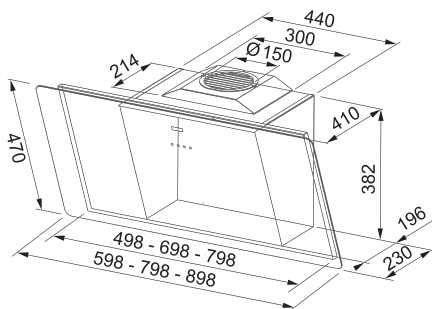

Komínový odsavač par

Energetická třída **C**

Montážní šířka **90/80/60 cm**

Doporučená výška nad varnou deskou pouze **45 cm**

Provedení **Černé sklo, RAL 9017**

Senzorové ovládání

Štěrbínové odsávání

3 Stupně výkonu, Doběh

Osvětlení **LED žárovky 2 × 1 W, 4000 K**

Výkon **560 m³/h** (Dle normy EN 61591)

Max. hlučnost **69 dB(A)_{re1pW}** (Dle normy EN 60704-3)

Uhlíkový filtr v ceně odsavače par

Pozor! Pro verzi s vnějším odtahem nutné objednat teleskopický komínek¹⁾

Možnost dokoupit kulatý pachový filtr s dlouhou životností s aktivním uhlím **UF 11 - 112.0174.994, cena 2 420 Kč vč. DPH**

1) Teleskopický komínek

Pro vnější odtah

Výška 53 až 99 cm

300 × 500 × 200 mm

Černá - 112.0285.288

2 057 Kč (vč. DPH)

Nerez - 112.0197.447

1 936 Kč (vč. DPH)

90 cm

~~14 520 Kč~~ **12 947 Kč**

80 cm

~~14 278 Kč~~ **12 584 Kč**

60 cm

~~13 673 Kč~~ **12 100 Kč**