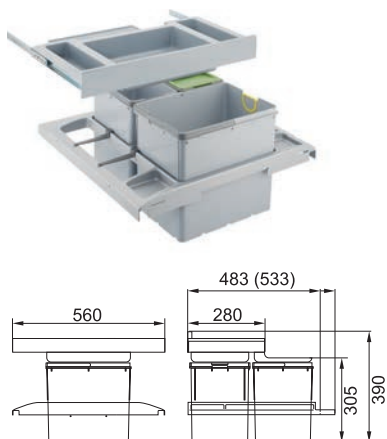

Trolley Vario 60

Montáž do zásuvky s relingem nebo vysokou bočnicí

134.0066.057

Spodní skříňka 600 mm

Minimální montážní prostor

560 × 483 × 390 mm

Objem 1 × 18 l, 2 × 8 l

Třídění odpadků Třídruhové

Barva Šedá

1 × Víko na 8 l koš (133.0014.278)

v ceně sorteru

Výsuvná zásuvka nad košem

v ceně sorteru