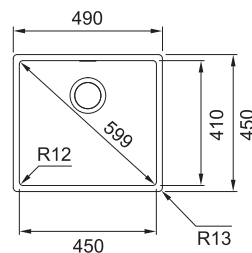

Rozměry 490 × 450 mm

Dřez 450 × 410 × 200 mm

Sítkový ventil

Plochý okraj

**DŘEZ URČENÝ PRO SPODNÍ MONTÁŽ,
MONTÁŽ DO ROVINY I HORNÍ MONTÁŽ
S PLOCHÝM OKRAJEM**

SET N66

(BXX 210/110-45 + KWC LUNA-E 115.0457.304)