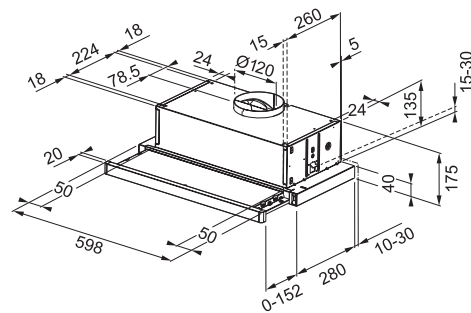

Odsavače par Vestavné - Výsuvné

FTC 6032 GR/XS V2

Vestavný výsuvný odsavač par

Energetická třída **E**

Montážní šířka **60 cm**

Provedení **Nerezový přední panel**

Posuvné přepínače

3 Stupně výkonu

Osvětlení **Halogenové žárovky 2 × 28 W/230 V, E14**

Výkon **280 m³/h** (Dle normy EN 61591)

Max. hluchnost **65 dB(A)_{re1pW}** (Dle normy EN 60704-3)

Možnost dokoupit kulatý pachový filtr s aktivním uhlím **UF 02 - 112.0067.942, cena 484 Kč vč. DPH**

60 cm

~~3146 Kč~~ **2783 Kč**