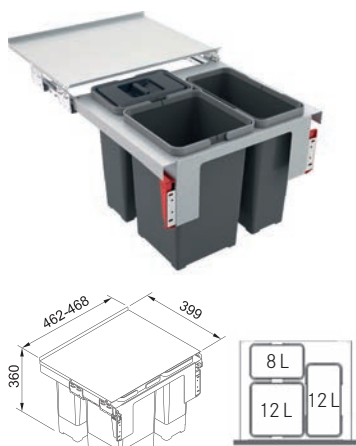

Součástí sorteru je plnovýsuv s tlumením, který zaručuje tichý dojezd.

4 356 Kč

Garbo 60-2

121.0284.027

Spodní skříňka 600 mm

Čelní výsuv

Minimální montážní prostor

562 × 399 × 375 mm

Objem 2 × 18 l

Třídění odpadků Dvoudruhové

Barva Šedá

2 Koše

1 × Víko na 18 l koš (133.0284.696)

v ceně sorteru