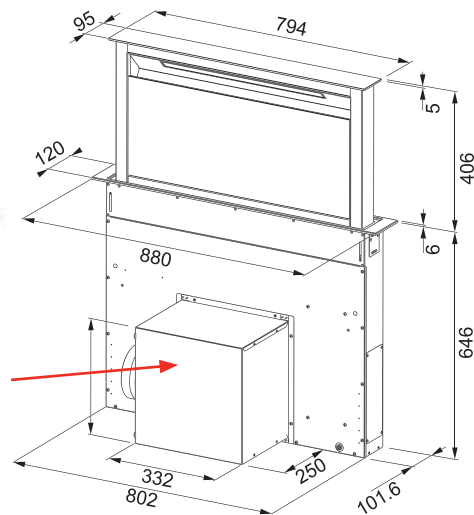

Motor odsavače lze umístit z obou stran
a lze s ním potočit v intervalu 90 stupňů.

Vestavný výsuvný odsavač par v pracovní desce

Energetická třída B

Montážní šířka 88 cm

Provedení Černé sklo/Nerez - FDW 908 IB XS

Provedení Bílé sklo/Nerez - FDW 908 WH XS

Digitální displej

Senzorové ovládání

Štěrbínové odsávání

4 Stupně výkonu, Intenzivní stupeň, Doběh

Osvětlení LED lišta 1 x 7 W, 2700 K

Výkon 670 m³/h (Dle normy EN 61591)

Max. hluchnost 69 dB(A)_{re1pW} (Dle normy EN 60704-3)

Možnost dokoupit pachový filtr s vysokou účinností s aktivním uhlím UF 09 - 112.0262.703, cena 5 929 Kč vč. DPH

Černá

39 930 Kč

Bílá

39 930 Kč