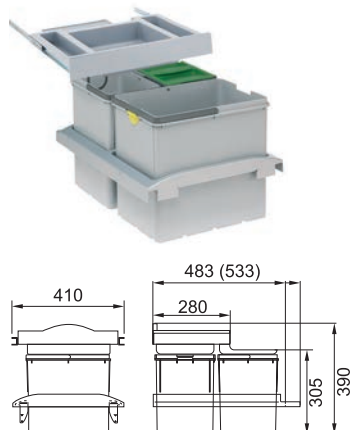

Trolley Vario 50

Montáž do zásuvky s relingem nebo vysokou bočnicí

134.0066.055

Spodní skříňka 500 mm

Minimální montážní prostor

460 × 483 × 390 mm

Objem 1 × 18 l, 2 × 8 l

Třídění odpadků Třídruhové

Barva Šedá

1 × Víko na 8 l koš (133.0014.278)

v ceně sorteru

Výsuvná zásuvka nad košem

v ceně sorteru