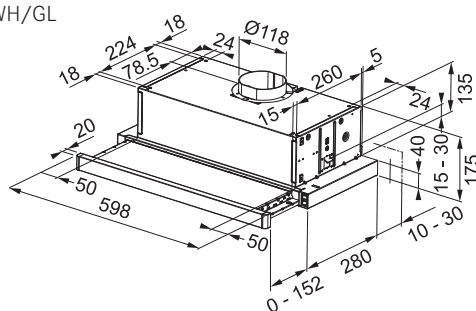

60 cm

~~3146 Kč~~ **2783 Kč**

FTC 601 BK/GL (Černá) *novinka*

FTC 601 WH/GL (Bílá) *novinka*

FTC 601 BK/GL

FTC 601 WH/GL

Vestavný výsuvný odsavač par

Energetická třída **D**