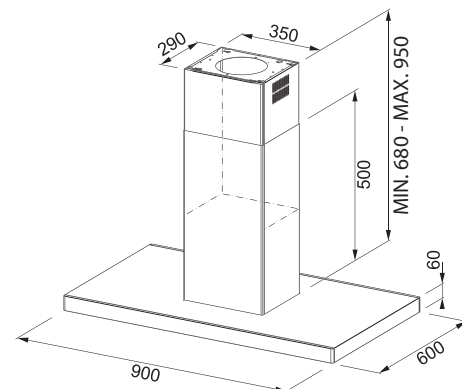

Odsavače par Ostrůvkové

FNE 905 I XS

Ostrůvkový odsavač par

Energetická třída C

Montážní šířka 90 cm

Provedení Nerez, Přední panel - Černé sklo

Tlačítkové ovládání

3 Stupně výkonu, Intenzivní stupeň

Osvětlení LED žárovky 4 × 1 W, 4000 K

Výkon 685 m³/h (Dle normy EN 61591)

Max. hluchnost 70 dB(A)_{re1pW} (Dle normy EN 60704-3)

Možnost dokoupit kulatý pachový filtr s aktivním uhlím UF 06 - 112.0016.756, cena 484 Kč vč. DPH

nebo kulatý pachový filtr s dlouhou životností s aktivním uhlím UF 12 - 112.0174.992, cena 1 694 Kč vč. DPH

90 cm

~~21 538 Kč~~ 19 965 Kč