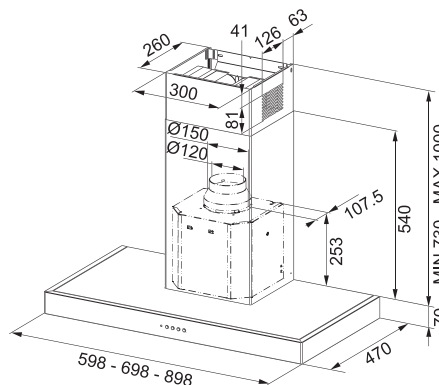

90 cm	~~9 559 Kč~~	8 712 Kč
80 cm	~~9 438 Kč~~	8 470 Kč
60 cm	~~9 438 Kč~~	8 470 Kč