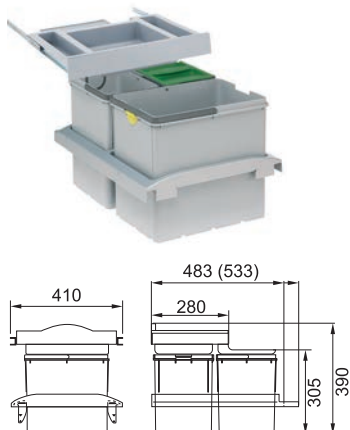

Sortery - Výběr z nejprodávanějších

Trolley Vario 45

Montáž do zásuvky s relingem nebo vysokou bočnicí

134.0065.963

Spodní skříňka 450 mm

Minimální montážní prostor

410 × 483 × 390 mm

Objem 1 × 18 l, 2 × 8 l

Třídění odpadků Třídruhové

Barva Šedá

1 × Víko na 8 l koš (133.0014.278)

v ceně sorteru

Výsuvná zásuvka nad košem

v ceně sorteru