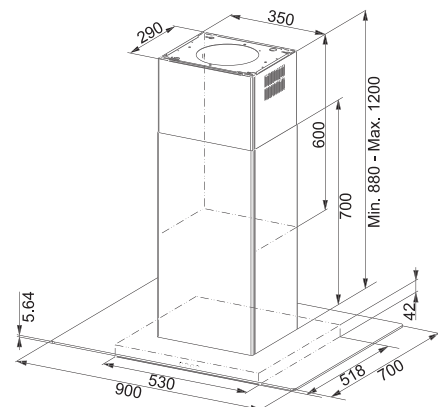

FGL 915 I XS novinka

Ostrůvkový odsavač par

Energetická třída C

Montážní šířka 90 cm

Provedení Nerez/Číré sklo

Tlačítkové ovládání

3 Stupně výkonu, Intenzivní stupeň

Osvětlení LED žárovky 4 × 1 W, 4000 K

Výkon 650 m³/h (Dle normy EN 61591)

Max. hluchnost 68 dB(A)_{re1pW} (Dle normy EN 60704-3)

Možnost dokoupit kulatý pachový filtr s aktivním uhlím UF 06 - 112.0016.756, cena 484 Kč vč. DPH

nebo kulatý pachový filtr s dlouhou životností s aktivním uhlím UF 12 - 112.0174.992, cena 1 694 Kč vč. DPH

90 cm

~~19 118 Kč~~ 17 182 Kč