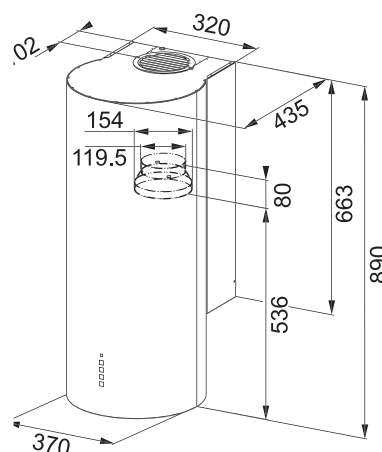

FTU 3805 XS

Komínový odsavač par

Energetická třída **C**

Montážní šířka **37 cm**

Provedení **Nerez**

Tlačítkové ovládání

3 Stupně výkonu, Intenzivní stupeň

Osvětlení **Halogenové žárovky 2 × 20 W/12 V, GU4**

Výkon **590 m³/h** (Dle normy EN 61591)

Max. hlučnost **67 dB(A)_{re1pW}** (Dle normy EN 60704-3)

Možnost dokoupit kulatý pachový filtr s aktivním uhlím **UF 06 - 112.0016.756, cena 484 Kč vč. DPH**

nebo kulatý pachový filtr s dlouhou životností s aktivním uhlím **UF 12 - 112.0174.992, cena 1 694 Kč vč. DPH**

37 cm

~~15 004 Kč~~ **12 947 Kč**