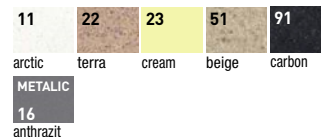

7 300,- **5 600,-**

Cubo 70

rozměr: 980 x 500 mm
vanička: 325 x 430 x 205 mm
184 x 430 x 145 mm

skříňka: 600 mm
provedení: 11, 16, 22, 23, 51, 91
příslušenství: sifon pop-up