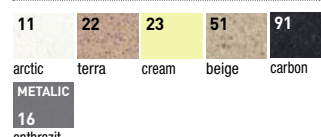

skříňka: 600 mm
provedení: 11, 16, 22, 23, 51, 91
příslušenství: sifon pop-up

9 150,- **6 890,-**

LUX 10

rozměr: 780 x 500 mm
vanička: 335 x 440 x 200 mm
skříňka: 450 mm

provedení: 11, 16, 22, 23, 51, 91
příslušenství: sifon pop-up