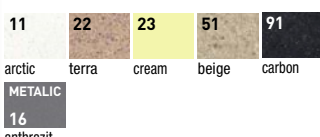

9 150,- **6 890,-**

LUX 10

rozměr: 780 x 500 mm
vanička: 335 x 440 x 200 mm
skříňka: 450 mm

provedení: 11, 16, 22, 23, 51, 91
příslušenství: sifon pop-up