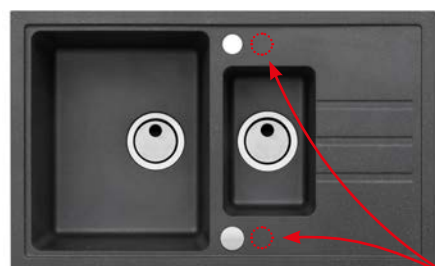

Příplatek za úchyty
u montáže typu U: 450,- Kč

5 790,-

Barevné provedení 91 - black

- ✓ Delikátní a estetický lem
- ✓ Skrytý odtok
- ✓ Přepad Full-Volume™
- ✓ Skříňka 600 mm
- ✓ Obsah až 33 litrů vody
- ✓ Univerzální

Předfrézovaný otvor
na zásobník!

Intermezzo 70

NOVINKA

rozměr: 780 x 480 mm

vanička: 328 x 405 x 200 mm

170 x 276 x 140 mm

skříňka (l): 600 mm

skříňka (U): 900 mm

objem: 33 l

příslušenství: sifon

5 790,-

Barevné provedení 11 - white

5 790,-

Barevné provedení 55 - beige

5 990,-

Barevné provedení 81 - beton