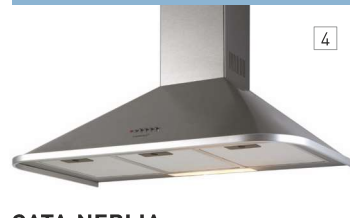

KOMÍNOVÁ

4

CATA NEBLIA

02052300 60 cm, nerez	6.990,-
02052400 60 cm, černá	6.190,-
02052000 60 cm, bílá	6.190,-